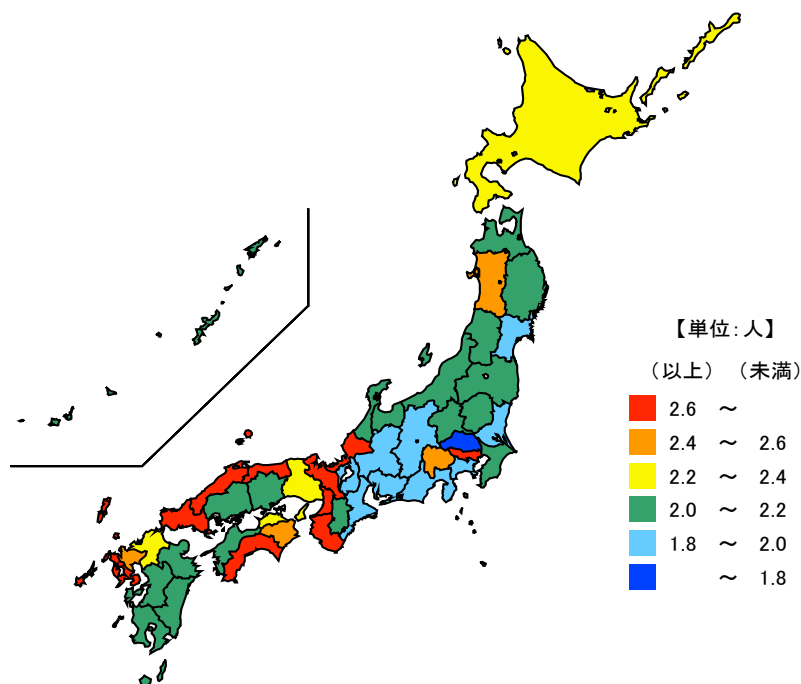

● 警察官数(人口千人当たり)

平成31年4月1日

単位：人

都道府県	値	順位
全 国	2.30	
東 京 都	3.45	1
京 都 府	2.77	2
高 知 県	2.76	3
和 歌 山 県	2.73	4
島 根 県	2.72	5
三 重 県	1.95	39
神 奈 川 県	1.88	43
宮 城 県	1.88	44
茨 城 県	1.88	45
滋 賀 県	1.86	46
埼 玉 県	1.75	47

平成31年4月1日現在の三重県の人口千人当たりの警察官数は1.95人で、全国順位は39位となっています。

東京都は、警察官の実数が最も多く（約4万8千人）、人口千人当たりの警察官数も全国1位となっています。

【資料出所】

警察官数：総務省「地方公共団体定員管理調査」

総人口：総務省統計局「人口推計」

【算出方法】

警察官数 ÷ 総人口 × 1,000