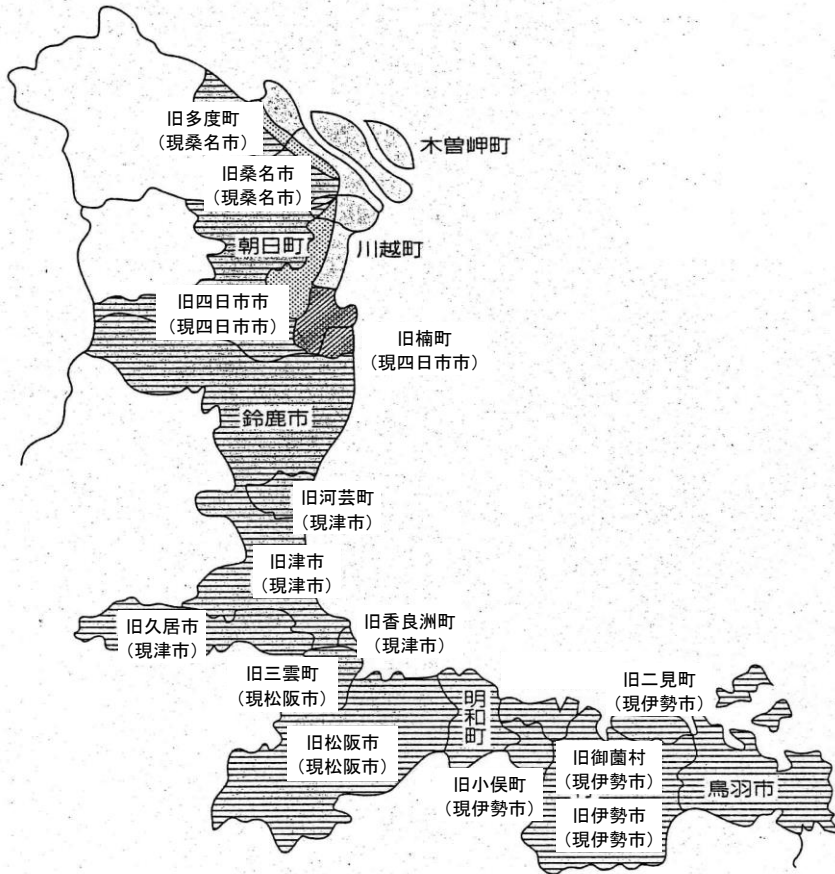

資料6-2 地下水の採取の規制に関する指定地域と規制の概要

記号	指定地域の種類
工業用水法	
	指定地域
三重県生活環境の保全に関する条例	
	第1号地
	第2号地
	揚水届出地