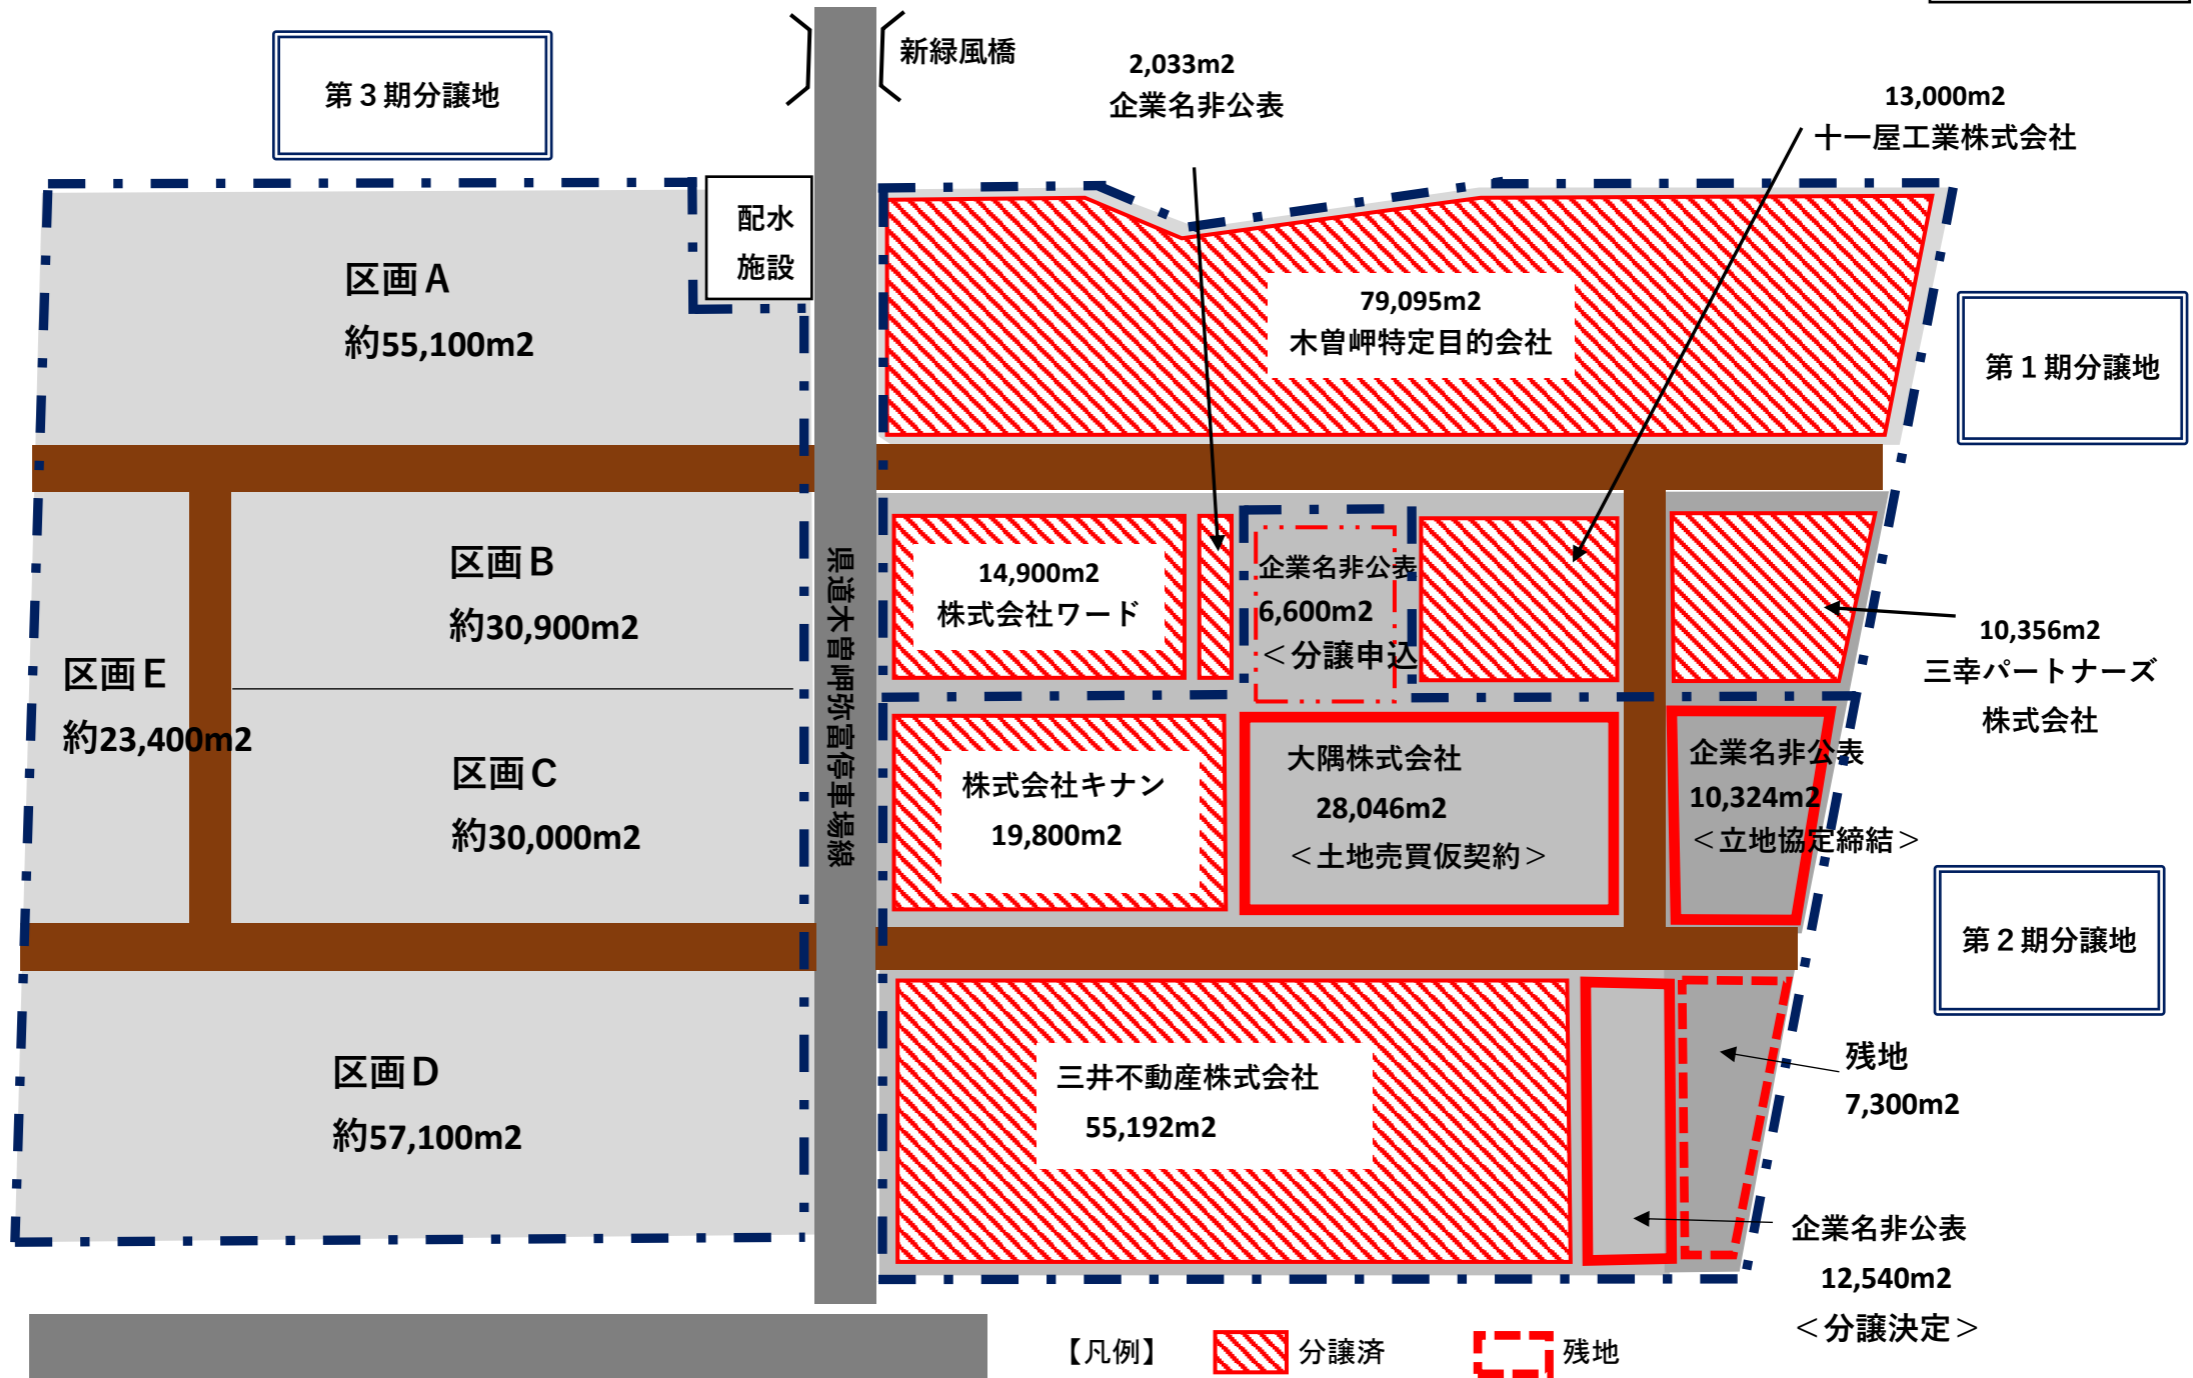

木曾岬新輪工業団地（旧木曾岬干拓地工業用地）分譲状況（R3.4.30現在）

【凡例】

- 分譲済
- 分譲決定済
- 分譲申込
- 残地

伊勢湾岸自動車道