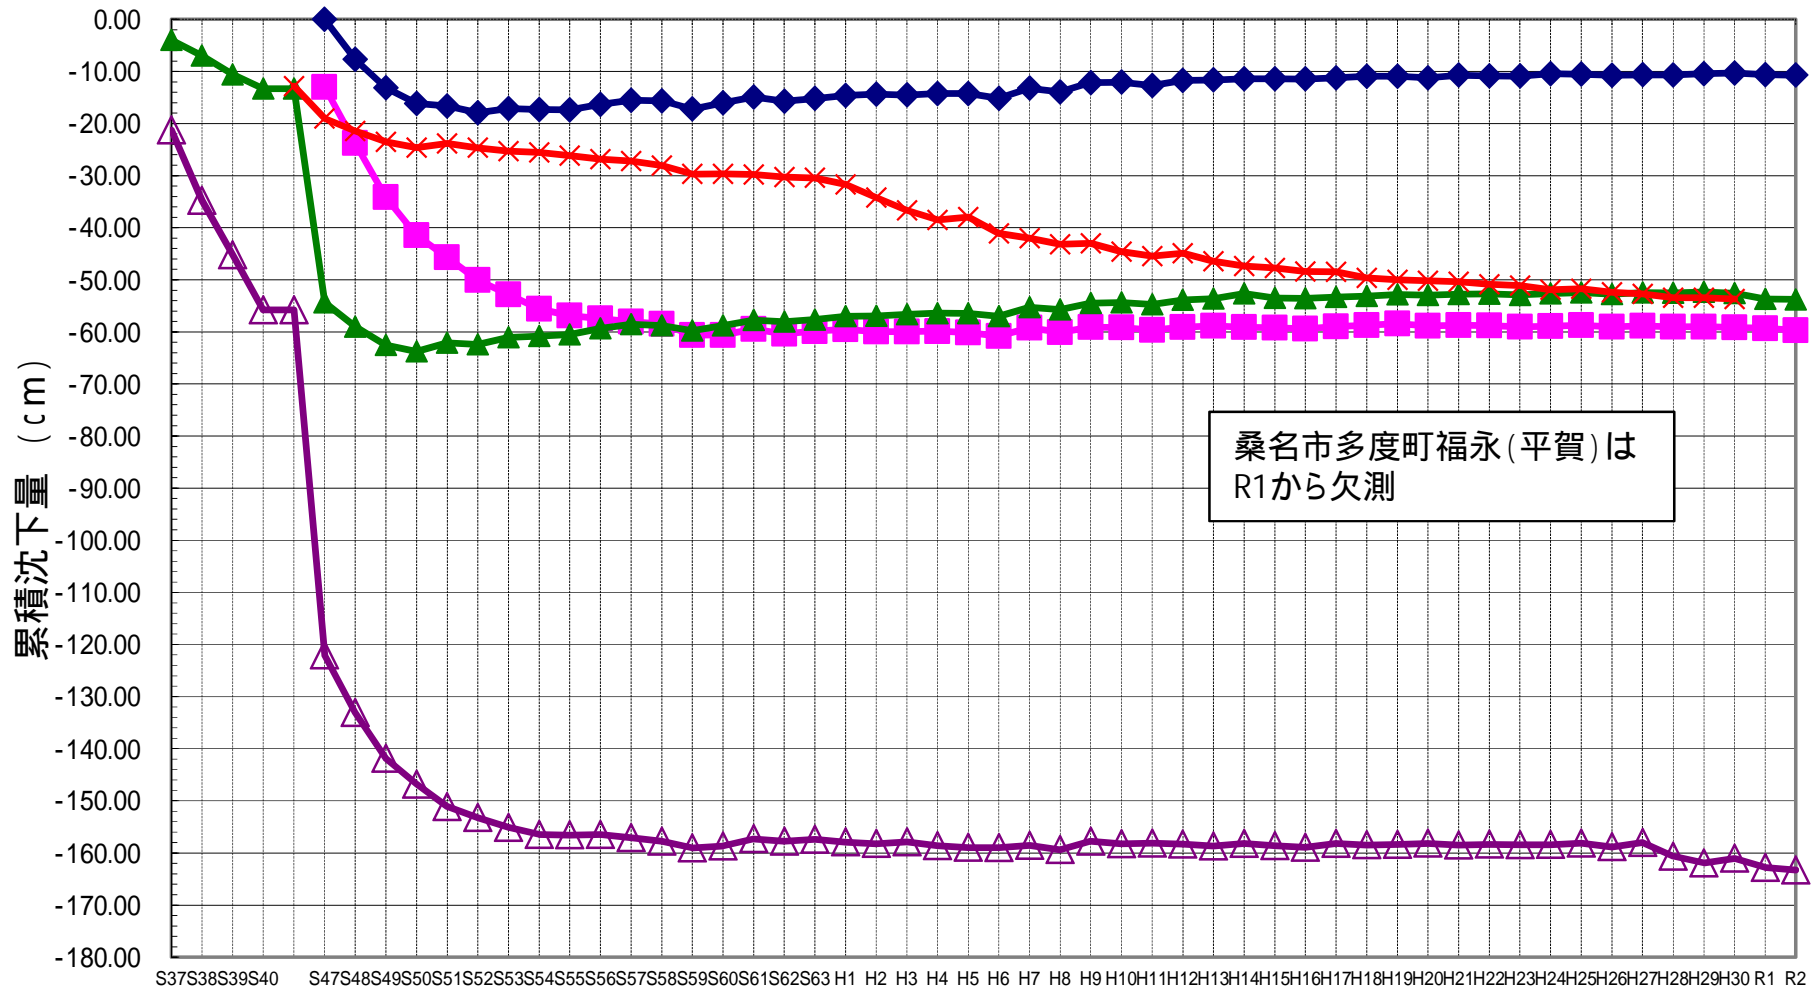

図 - 1 主な水準点の経年変化

- ◆ 四日市市富田一色町
- 桑名市城南萱町
- ▲ 川越町古新田
- × 桑名市多度町福永(平賀)
- △ 桑名市長島町白鷄