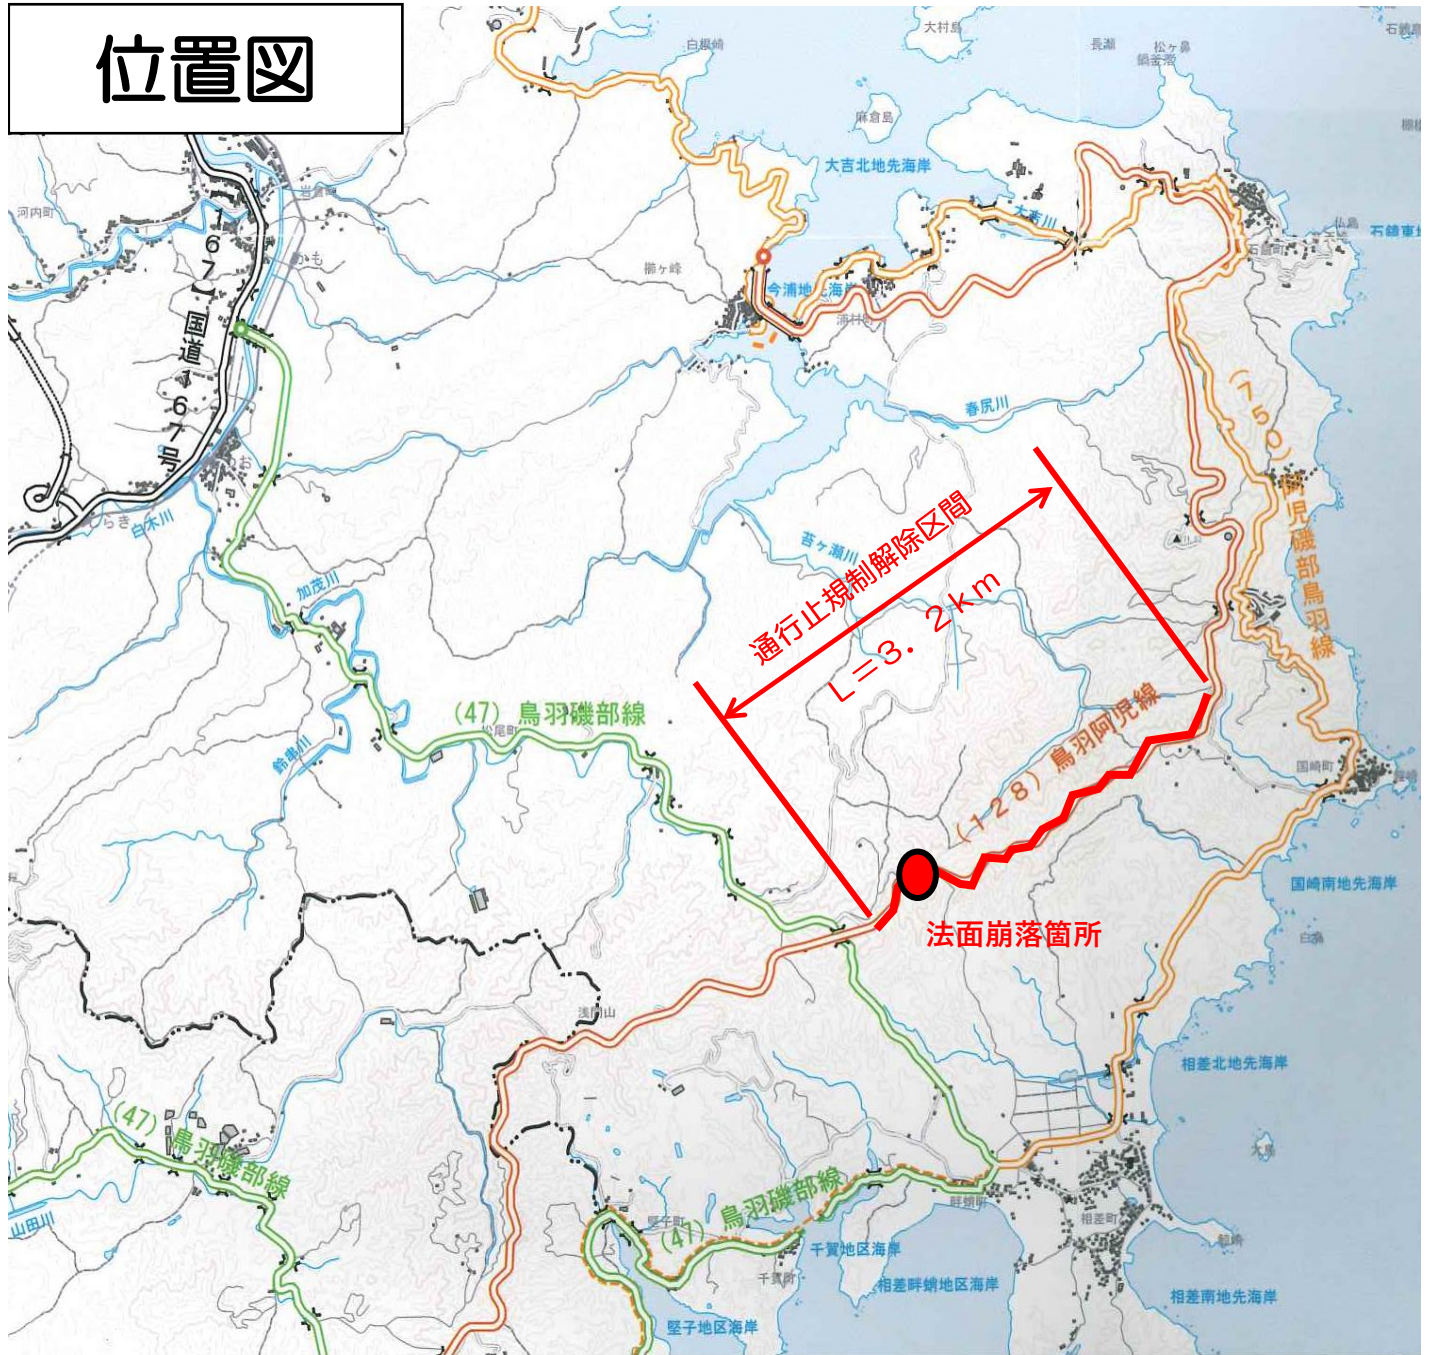

# 一般県道鳥羽阿児線（鳥羽市相差町地内）通行止め解除

## 位置図

発災後 令和3年8月17

令和3年8月30日時点