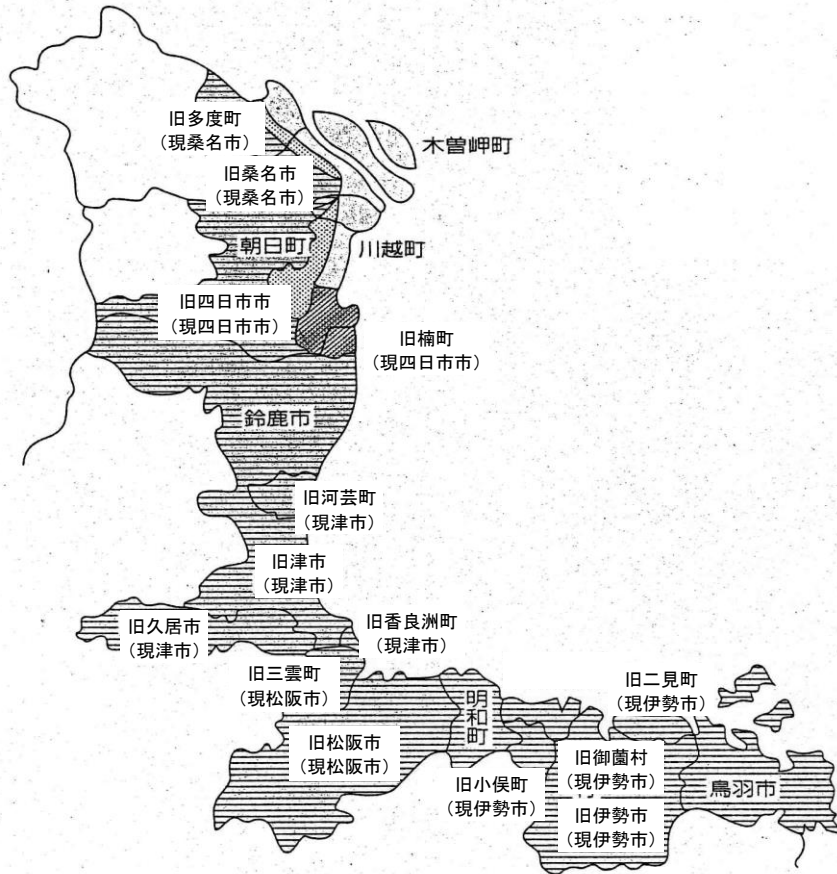

資料6-2 地下水の採取の規制に関する指定地域と規制の概要

記号	指定地域の種類
工業用水法	
	指定地域
三重県生活環境の保全に関する条例	
	第1号地
	第2号地
	揚水届出地