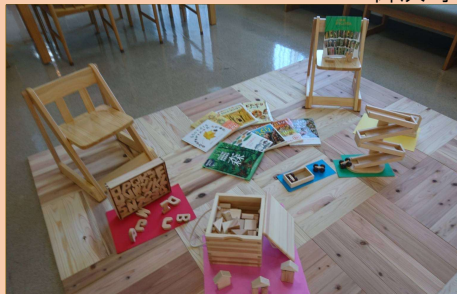

## 「みえ森林教育ステーション認定制度」をスタートしました！

県内各地に森林教育に気軽にアクセスできる場を整備し、それらの場を活用した森林教育活動が積極的に展開されることを目指し、森林や木、木材の魅力に触れることができる施設を「みえ森林教育ステーション」として認定する制度を創設しました。

熊野市

御浜町

- ・県内に所在する施設で、県産材を使った木製の遊具・玩具や、森林や木に関する絵本や書籍を常設し、森林教育活動を積極的に展開する意欲などの認定要件を満たす施設であれば、どの施設も対象となります。
- ・県が、認定を受けようとする施設の整備に必要な物品の一部を支援する「みえ森林教育ステーション整備支援事業」も併せて実施しています。