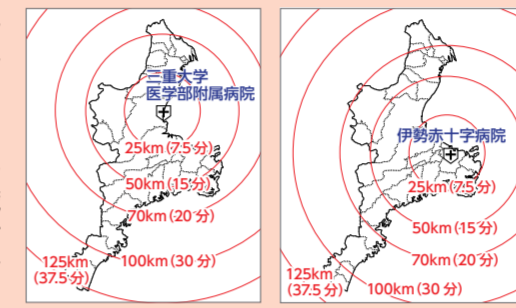

運航10周年 空飛ぶ救命室 三重のドクターヘリ

ドクターヘリとは？

救急医療に必要な機器などを装備し、救急医療の専門医や看護師が同乗して救急現場などに向かい、医療機関に搬送するまでの間も、患者に必要な治療を行うことができる救急医療専用のヘリコプターです。県では、平成24年2月の運航開始から、10周年を迎えました。

県内各地へのおおむね38分以内に到着！

ドクターヘリは、三重大学医学部附属病院と伊勢赤十字病院が2カ月交代で運航しています。どちらの病院からも、救急現場などへおおむね38分以内に到着できるため、心臓発作や脳卒中、交通事故などによる重症患者が、迅速に医師の初期治療を受けることができます。南北に長い地形を有し、離島や山間部などが多く存在する三重県において、救命率の向上や後遺症の軽減などに多大な貢献をしています。