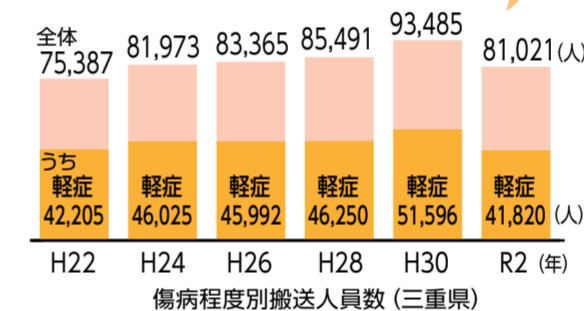

みえ応援ポケモンに「ミジュマル」が就任しました！

県と株式会社ポケモンは、令和3年12月に、「ポケモンローカルActs」の取り組みを活用し、三重県の活性化に連携、協力して取り組むことを目的に、包括連携協定を締結しました。みえ応援ポケモンに就任した「ミジュマル」とともに、観光誘客や県産品のPR、公共交通機関の利用促進など、幅広く取り組んでいきます。

ミジュマルが
いっぱい！

ミジュマルトレイン 運行中

さまざまな表情の「ミジュマル」が、外装と内装に150匹以上描かれています！近鉄 伊勢中川駅と買島駅との間をメインに運行しています。

近鉄 鳥羽駅では

ミジュマルがお出迎え

近鉄 鳥羽駅の入口や駅舎の窓、ホームにミジュマルデザインが施されています。

ミジュマル

タイプ みず
分類 ラッコポケモン
高さ 0.5m 重さ 5.9kg

おなかにできるホタチはツメと同じ成分でできている。戦うときだけでなく、固いきのみを割るときにも使う。

ミジュマルが選ばれた理由！

「三重」がミジュウとも読め、「ミジュマル」の名前と親和性があることや、ミジュマルはおなかに貝のような見た目の「ホタチ」を持つ特徴があり、真珠貝（アコヤガイ）や牡蠣など貝類をはじめとした海の幸にも恵まれている三重県を応援するには、ぴったりのポケモンです。三重県とミジュマルのさまざまな取り組みを通じて、ミジュマルと一緒に三重県の魅力を発見してほしいという思いから、選ばれました。

©2022 Pokémon. ©1995-2022 Nintendo/Creatures Inc./GAME FREAK inc. ポケットモンスター・ポケモン・Pokémon は任天堂・クリーチャーズ・ゲームフリークの登録商標です。

ポケモンローカル Acts とは？

地域それぞれの「推しポケモン」が、各地の魅力を国内外に発信する活動(Acts)を行う、株式会社ポケモンの取り組みです。この取り組みにより、多くの方が各地域を訪れることで、地域とポケモン、それぞれのファンが増えることをめざしています。

県産品とミジュマルのコラボ商品を販売中

おぼろ染めミジュマル ガーゼタオル・ハンカチ
ミジュマル ホタチかたやき
BG 無洗米 結びの神 5kg・2kg・300g
尾鷲ヒノキの ミジュマルコースター (6種類)
ミジュマル みいと織 スタンプコレクションブック

農産品や伝統工芸品などの県産品とコラボ！三重県らしさあふれるオリジナル商品を展開し、三重の魅力をPRしています。コラボ商品の最新情報など詳しくは、「三重県×ミジュマル」特設サイトでご確認ください。

「最新情報」や「今後の取り組み」などを「三重県×ミジュマル」特設サイトや公式 Twitter で紹介しています！

問い合わせ先 雇用経済部 観光局 観光魅力創造課 ☎ 059・224・2802 ☎ 059・224・2801 ✉ kankomi@pref.mie.lg.jp