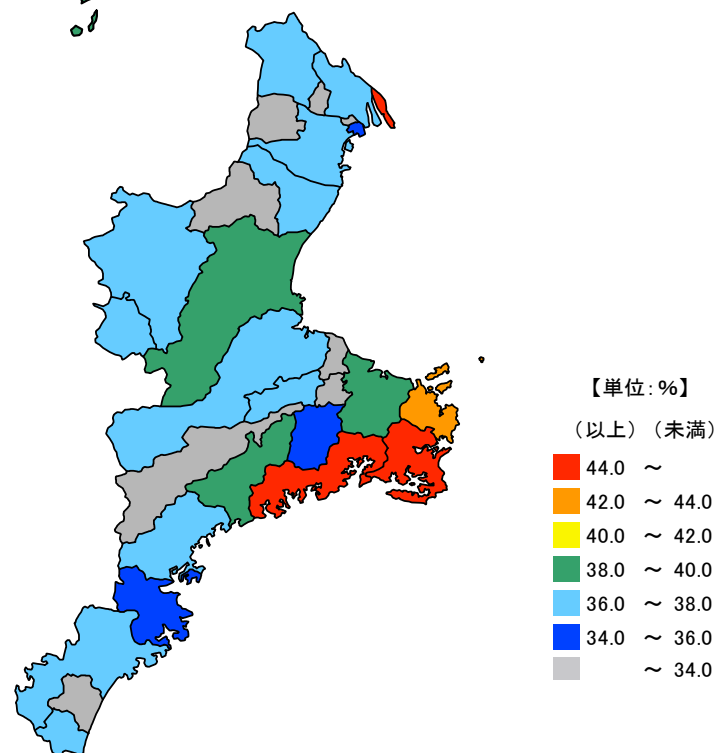

## ● 未婚率(25歳～39歳)〔女〕

令和2年10月1日

単位：％

都道府県	値	順位
全 国	42.4	
東 京 都	52.2	1
京 都 府	47.5	2
大 阪 府	46.1	3
神 奈 川 県	44.0	4
福 岡 県	43.6	5
三 重 県	37.0	39
岐 阜 県	36.4	43
山 形 県	36.3	44
福 井 県	36.3	45
宮 崎 県	36.0	46
島 根 県	35.6	47

単位：％

市 町	値	順位
木曾岬町	49.0	1
志摩市	44.3	2
南伊勢町	44.3	3
鳥羽市	43.0	4
大紀町	39.9	5
津市	38.6	6
伊勢市	38.4	7
伊賀市	37.9	8
いなべ市	37.8	9
桑名市	37.5	10
四日市市	37.3	11
鈴鹿市	37.1	12
紀北町	36.8	13
多気町	36.8	14
名張市	36.4	15
松阪市	36.4	16
紀宝町	36.3	17
熊野市	36.3	18
川越町	34.9	19
度会町	34.9	20
尾鷲市	34.5	21
大台町	33.6	22
明和町	32.6	23
龜山市	32.3	24
菟野町	31.9	25
東員町	30.0	26
御浜町	29.5	27
玉城町	28.5	28
朝日町	25.7	29

令和2年10月1日現在の三重県の25～39歳の女の未婚率は37.0%で、全国順位は39位となっています。

県内では、4市町が全国平均を上回っています。一方、最も低いのは朝日町で、25.7%となっています。