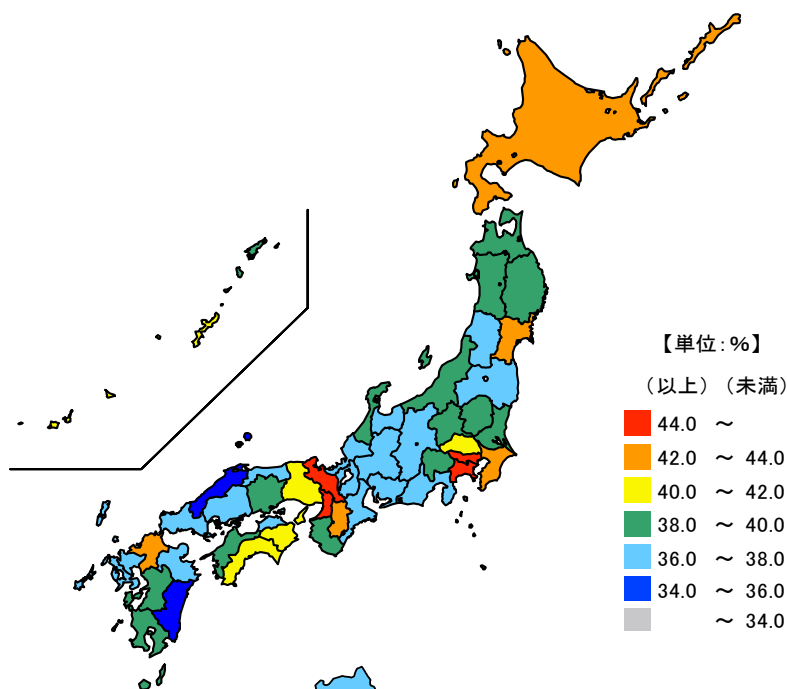

## ● 未婚率(25歳～39歳)〔女〕

令和2年10月1日

単位：％

都道府県	値	順位
全 国	42.4	
東 京 都	52.2	1
京 都 府	47.5	2
大 阪 府	46.1	3
神 奈 川 県	44.0	4
福 岡 県	43.6	5
三 重 県	37.0	39
岐 阜 県	36.4	43
山 形 県	36.3	44
福 井 県	36.3	45
宮 崎 県	36.0	46
島 根 県	35.6	47

単位：％

市 町	値	順位
木曾岬町	49.0	1
志摩市	44.3	2
南伊勢町	44.3	3
鳥羽市	43.0	4
大紀町	39.9	5
津市	38.6	6
伊勢市	38.4	7
伊賀市	37.9	8
いなべ市	37.8	9
桑名市	37.5	10
四日市市	37.3	11
鈴鹿市	37.1	12
紀北町	36.8	13
多気町	36.8	14
名張市	36.4	15
松阪市	36.4	16
紀宝町	36.3	17
熊野市	36.3	18
川越町	34.9	19
度会町	34.9	20
尾鷲市	34.5	21
大台町	33.6	22
明和町	32.6	23
龜山市	32.3	24
菟野町	31.9	25
東員町	30.0	26
御浜町	29.5	27
玉城町	28.5	28
朝日町	25.7	29

令和2年10月1日現在の三重県の25～39歳の女の未婚率は37.0%で、全国順位は39位となっています。

県内では、4市町が全国平均を上回っています。一方、最も低いのは朝日町で、25.7%となっています。