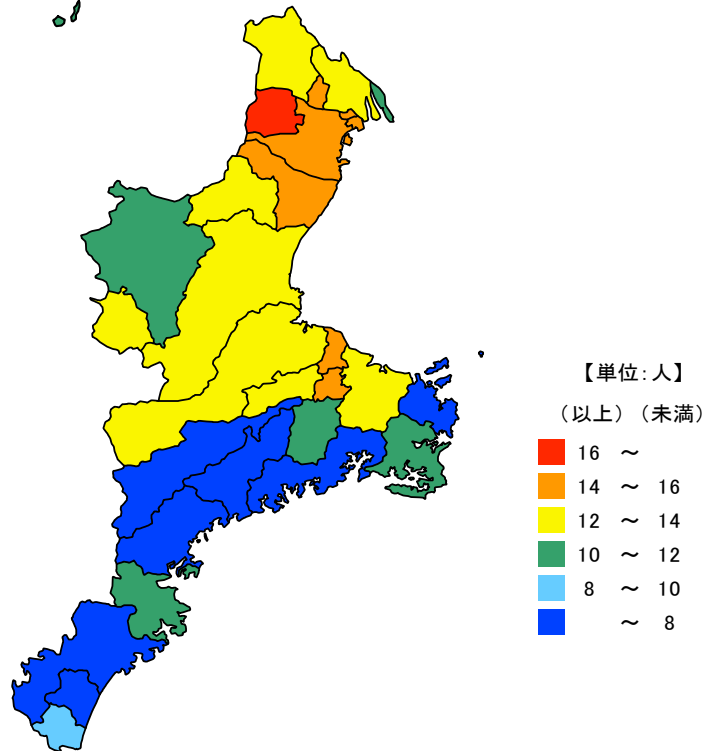

● 中学校生徒数(教員1人当たり)

令和3年5月1日

単位：人

都道府県	値	順位
全 国	13.01	
東京都	15.41	1
神奈川県	15.33	2
愛知県	15.04	3
埼玉県	14.91	4
千葉県	14.61	5
三重県	12.60	17
秋田県	10.12	43
青森県	10.08	44
徳島県	10.01	45
島根県	9.35	46
高知県	8.38	47

単位：人

市 町	値	順位
菰野町	16.59	1
玉城町	15.86	2
朝日町	15.36	3
川越町	14.96	4
鈴鹿市	14.91	5
四日市市	14.35	6
東員町	14.30	7
明和町	14.02	8
名張市	13.50	9
伊勢市	13.46	10
龜山市	12.93	11
桑名市	12.93	12
松阪市	12.76	13
津市	12.61	14
いなべ市	12.30	15
多気町	12.00	16
度会町	11.50	17
志摩市	10.69	18
木曽岬町	10.20	19
尾鷲市	10.17	20
伊賀市	10.03	21
紀宝町	8.16	22
南伊勢町	7.17	23
大台町	7.00	24
大紀町	6.29	25
御浜町	5.91	26
熊野市	5.61	27
紀北町	5.59	28
鳥羽市	5.47	29

令和3年5月1日現在の三重県の中学校の教員1人当たり生徒数は12.60人で、全国順位は17位となっています。

県内では、少ない方から、鳥羽市、紀北町、熊野市の順となっており、一方、菰野町、玉城町、朝日町等で多くなっています。

【資料出所】

文部科学省「学校基本調査」

【算出方法】

中学校生徒数÷中学校教員数(本務者)

【備考】

義務教育学校(小・中学校の9年間を1つにした学校種)及び中等教育学校(中学・高校の6年間を1つにした学校種)は含まない。