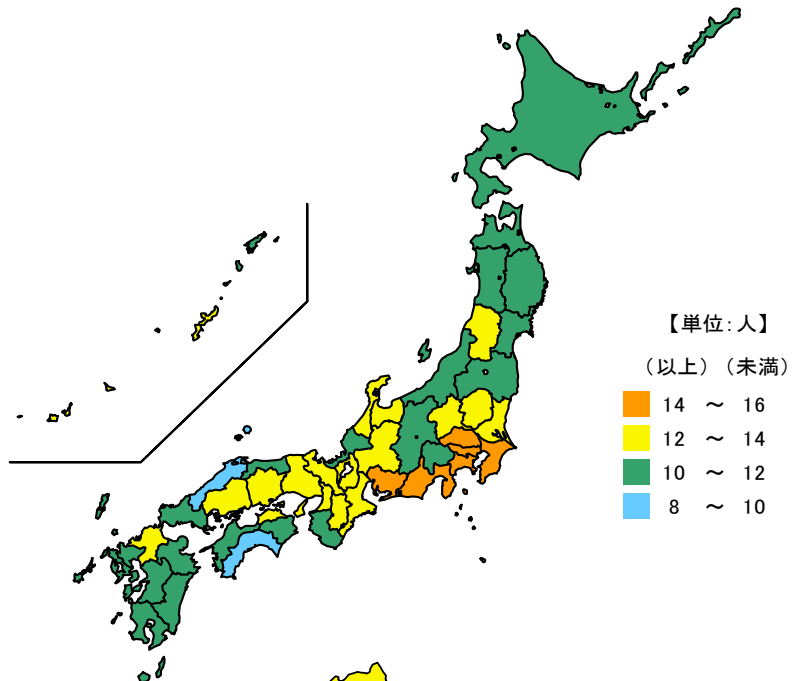

● 中学校生徒数(教員1人当たり)

令和3年5月1日

単位：人

都道府県	値	順位
全 国	13.01	
東京都	15.41	1
神奈川県	15.33	2
愛知県	15.04	3
埼玉県	14.91	4
千葉県	14.61	5
三重県	12.60	17
秋田県	10.12	43
青森県	10.08	44
徳島県	10.01	45
島根県	9.35	46
高知県	8.38	47

単位：人

市 町	値	順位
菰野町	16.59	1
玉城町	15.86	2
朝日町	15.36	3
川越町	14.96	4
鈴鹿市	14.91	5
四日市市	14.35	6
東員町	14.30	7
明和町	14.02	8
名張市	13.50	9
伊勢市	13.46	10
龜山市	12.93	11
桑名市	12.93	12
松阪市	12.76	13
津市	12.61	14
いなべ市	12.30	15
多気町	12.00	16
度会町	11.50	17
志摩市	10.69	18
木曽岬町	10.20	19
尾鷲市	10.17	20
伊賀市	10.03	21
紀宝町	8.16	22
南伊勢町	7.17	23
大台町	7.00	24
大紀町	6.29	25
御浜町	5.91	26
熊野市	5.61	27
紀北町	5.59	28
鳥羽市	5.47	29

令和3年5月1日現在の三重県の中学校の教員1人当たり生徒数は12.60人で、全国順位は17位となっています。

県内では、少ない方から、鳥羽市、紀北町、熊野市の順となっており、一方、菰野町、玉城町、朝日町等で多くなっています。

【資料出所】

文部科学省「学校基本調査」

【算出方法】

中学校生徒数÷中学校教員数(本務者)

【備考】

義務教育学校(小・中学校の9年間を1つにした学校種)及び中等教育学校(中学・高校の6年間を1つにした学校種)は含まない。