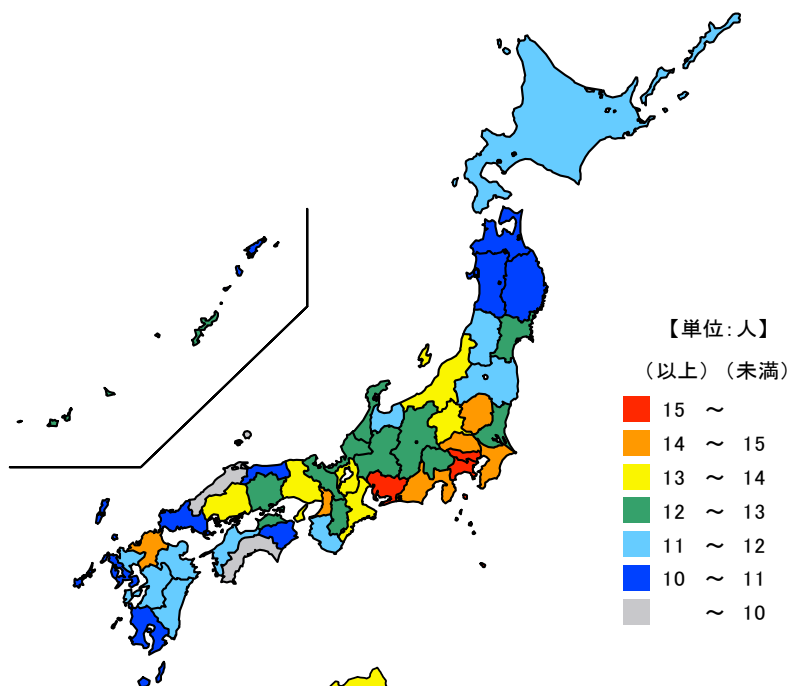

● 高等学校生徒数(教員1人当たり)

令和3年5月1日

単位：人

都道府県	値	順位
全 国	13.27	
東京都	15.68	1
愛知県	15.17	2
神奈川県	15.03	3
埼玉県	14.87	4
福岡県	14.69	5
三重県	13.11	15
岩手県	10.38	43
鹿児島県	10.33	44
鳥取県	10.30	45
島根県	9.92	46
高知県	8.75	47

単位：人

市 町	値	順位
川越町	15.83	1
松阪市	14.31	2
四日市市	14.13	3
桑名市	14.07	4
亀山市	14.00	5
津市	13.83	6
いなべ市	13.79	7
伊勢市	13.46	8
鈴鹿市	13.45	9
多気町	13.30	10
熊野市	12.55	11
菰野町	12.32	12
名張市	11.86	13
伊賀市	10.26	14
度会町	8.63	15
尾鷲市	8.41	16
志摩市	8.09	17
御浜町	6.52	18
鳥羽市	5.24	19
大台町	5.09	20
南伊勢町	1.73	21
木曾岬町	-	-
東員町	-	-
朝日町	-	-
明和町	-	-
玉城町	-	-
大紀町	-	-
紀北町	-	-
紀宝町	-	-

令和3年5月1日現在の三重県高等学校の教員1人当たり生徒数は13.11人で、全国順位は15位となっています。
県内では、川越町、松阪市、四日市市等で多くなっています。

【資料出所】

文部科学省「学校基本調査」

【算出方法】

高等学校生徒数÷高等学校教員数(本務者)

【備考】

通信制課程は含まない。また、中等教育学校(中学・高校の6年間を1つにした学校種)は含まない。