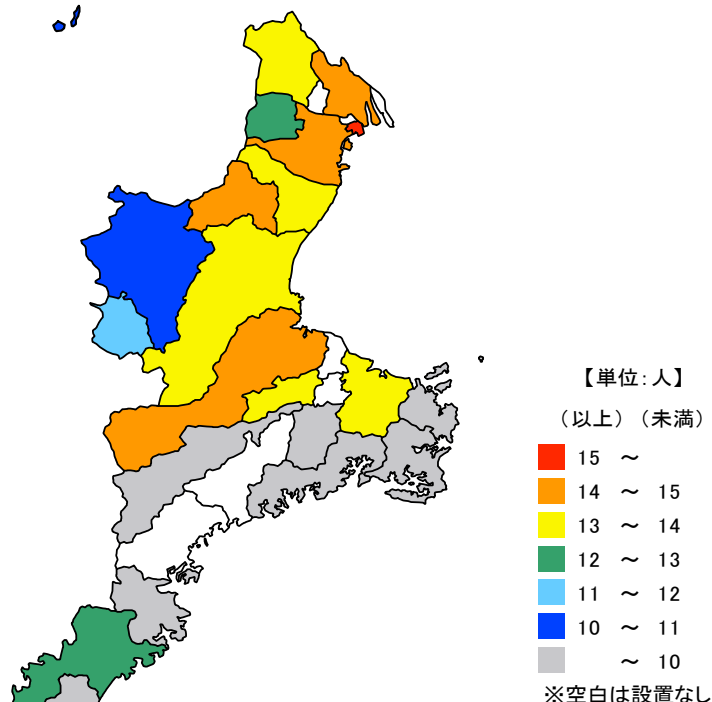

● 高等学校生徒数(教員1人当たり)

令和3年5月1日

単位：人

都道府県	値	順位
全 国	13.27	
東京都	15.68	1
愛知県	15.17	2
神奈川県	15.03	3
埼玉県	14.87	4
福岡県	14.69	5
三重県	13.11	15
岩手県	10.38	43
鹿児島県	10.33	44
鳥取県	10.30	45
島根県	9.92	46
高知県	8.75	47

単位：人

市 町	値	順位
川越町	15.83	1
松阪市	14.31	2
四日市市	14.13	3
桑名市	14.07	4
亀山市	14.00	5
津市	13.83	6
いなべ市	13.79	7
伊勢市	13.46	8
鈴鹿市	13.45	9
多気町	13.30	10
熊野市	12.55	11
菰野町	12.32	12
名張市	11.86	13
伊賀市	10.26	14
度会町	8.63	15
尾鷲市	8.41	16
志摩市	8.09	17
御浜町	6.52	18
鳥羽市	5.24	19
大台町	5.09	20
南伊勢町	1.73	21
木曾岬町	-	-
東員町	-	-
朝日町	-	-
明和町	-	-
玉城町	-	-
大紀町	-	-
紀北町	-	-
紀宝町	-	-

令和3年5月1日現在の三重県高等学校の教員1人当たり生徒数は13.11人で、全国順位は15位となっています。
県内では、川越町、松阪市、四日市市等で多くなっています。

【資料出所】

文部科学省「学校基本調査」

【算出方法】

高等学校生徒数÷高等学校教員数(本務者)

【備考】

通信制課程は含まない。また、中等教育学校(中学・高校の6年間を1つにした学校種)は含まない。