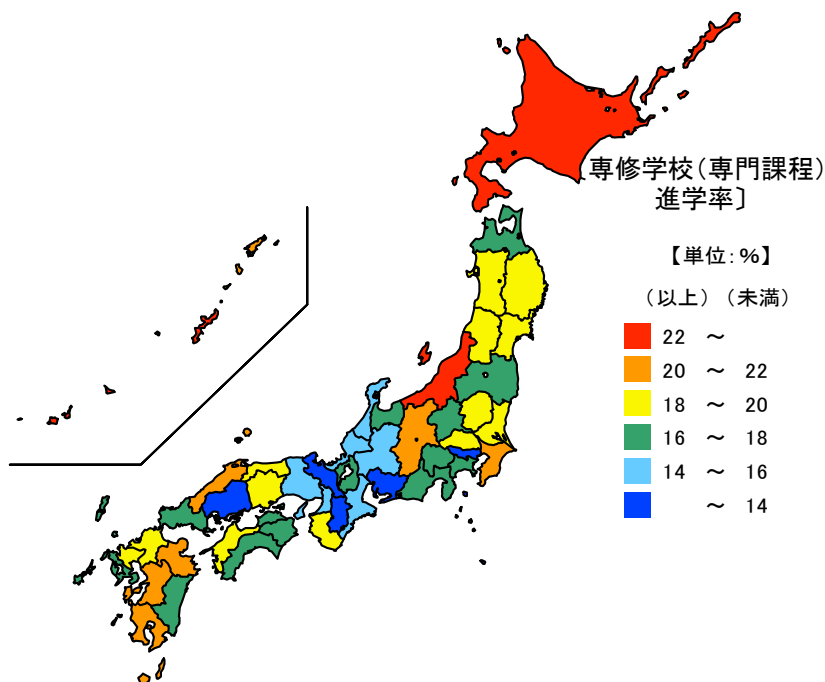

● 高等学校卒業者の進学率

令和3年3月卒業

大学等進学率 単位：%

都道府県	値	順位
全 国	57.4	
京 都 府	69.8	1
東 京 都	69.0	2
兵 庫 県	64.3	3
大 阪 府	64.3	4
神 奈 川 県	63.1	5
三 重 県	52.6	27
佐 賀 県	45.7	43
岩 手 県	45.4	44
鹿 児 島 県	45.1	45
山 口 県	44.2	46
沖 縄 県	40.8	47

専修学校（専門課程）進学率

単位：%

都道府県	値	順位
全 国	17.3	
新 潟 県	28.2	1
沖 縄 県	27.9	2
北 海 道	23.9	3
鹿 児 島 県	22.0	4
長 野 県	21.9	5
三 重 県	14.8	39
愛 知 県	13.9	43
京 都 府	13.8	44
奈 良 県	13.0	45
広 島 県	12.4	46
東 京 都	12.4	47

令和3年3月の三重県の高等学校卒業者（全日制、定時制）の大学等進学率は52.6%で、全国順位は27位、専修学校（専門課程）進学率は14.8%で、全国順位は39位となっています。