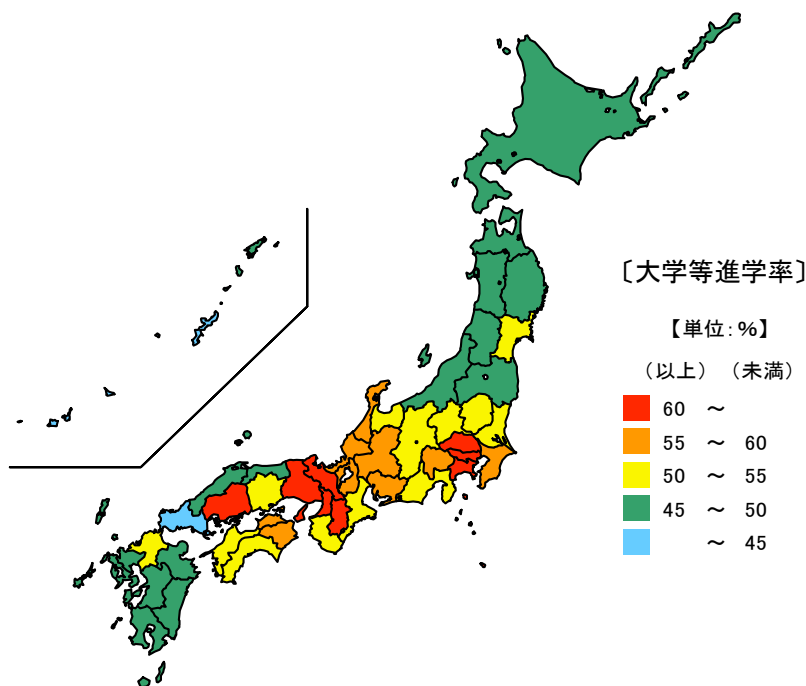

● 高等学校卒業者の進学率

令和3年3月卒業

大学等進学率 単位：%

都道府県	値	順位
全 国	57.4	
京 都 府	69.8	1
東 京 都	69.0	2
兵 庫 県	64.3	3
大 阪 府	64.3	4
神 奈 川 県	63.1	5
三 重 県	52.6	27
佐 賀 県	45.7	43
岩 手 県	45.4	44
鹿 児 島 県	45.1	45
山 口 県	44.2	46
沖 縄 県	40.8	47

専修学校（専門課程）進学率

単位：%

都道府県	値	順位
全 国	17.3	
新 潟 県	28.2	1
沖 縄 県	27.9	2
北 海 道	23.9	3
鹿 児 島 県	22.0	4
長 野 県	21.9	5
三 重 県	14.8	39
愛 知 県	13.9	43
京 都 府	13.8	44
奈 良 県	13.0	45
広 島 県	12.4	46
東 京 都	12.4	47

令和3年3月の三重県の高等学校卒業者（全日制、定時制）の大学等進学率は52.6%で、全国順位は27位、専修学校（専門課程）進学率は14.8%で、全国順位は39位となっています。