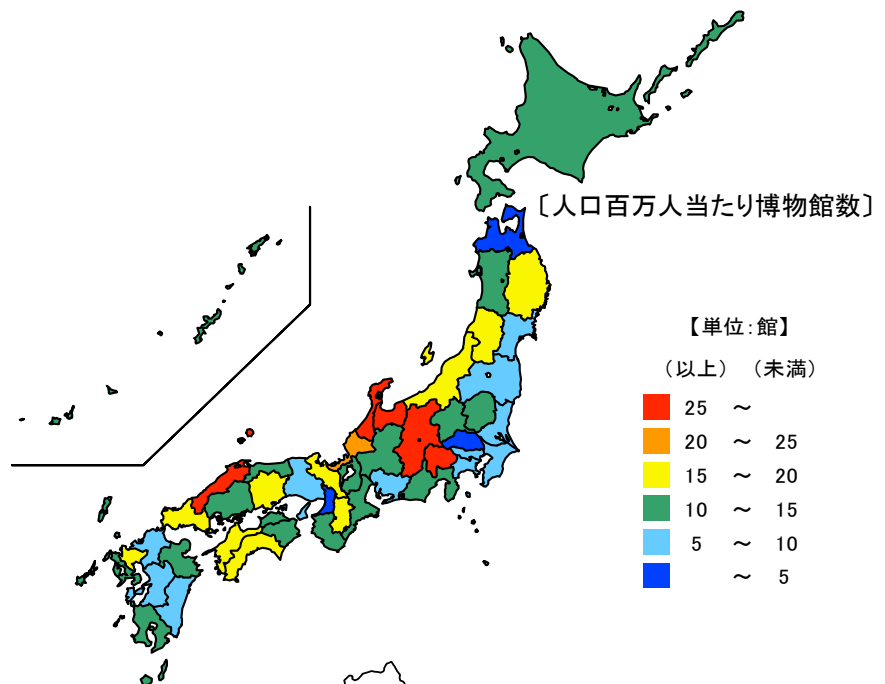

人口百万人当たり博物館数
単位：館

● 博物館数

平成30年10月1日

都道府県	値	順位
全 国	10.2	
長野 県	40.2	1
富山 県	35.2	2
島根 県	32.4	3
山梨 県	31.8	4
石川 県	26.2	5
三重 県	11.2	27
神奈川 県	6.0	43
愛知 県	5.6	44
大阪 府	4.2	45
青森 県	4.0	46
埼玉 県	3.4	47

博物館数 単位：館

市 町	値	順位
伊勢 市	4	1
津 市	3	2
松阪 市	3	2
四日市 市	2	4
桑名 市	1	5
鈴鹿 市	1	5
亀山 市	1	5
志摩 市	1	5
伊賀 市	1	5
菟野 町	1	5
朝日 町	1	5
明和 町	1	5
名張 市	-	-
尾鷲 市	-	-
鳥羽 市	-	-
熊野 市	-	-
いなべ 市	-	-
木曾岬 町	-	-
東員 町	-	-
川越 町	-	-
多気 町	-	-
大台 町	-	-
玉城 町	-	-
度会 町	-	-
大紀 町	-	-
南伊勢 町	-	-
紀北 町	-	-
御浜 町	-	-
紀宝 町	-	-
三 重 県	20	

平成30年10月1日現在の三重県の人口百万人当たりの博物館数は11.2館で、全国順位は27位となっています。

県内の博物館数は、伊勢市に4館、津市と松阪市が3館、四日市市が2館で、12市町に存在しています。一方、博物館がない市町が17市町あります。

【資料出所】

文部科学省「社会教育調査」

全国・都道府県の総人口：総務省統計局「人口推計」

【算出方法】

全国・都道府県：人口百万人当たり博物館数＝博物館数÷総人口×1,000,000