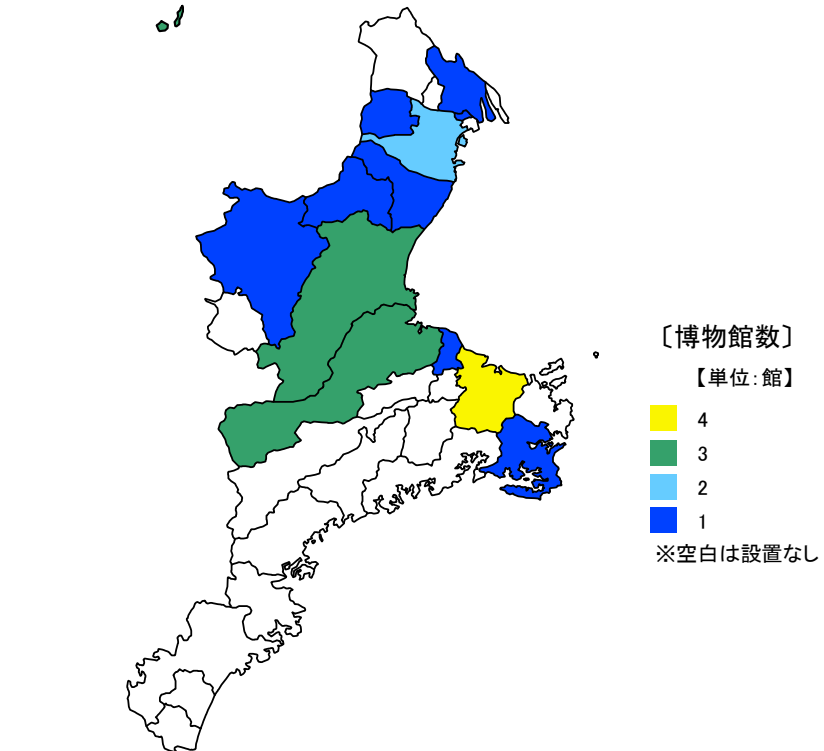

人口百万人当たり博物館数
単位：館

● 博物館数

平成30年10月1日

都道府県	値	順位
全 国	10.2	
長野 県	40.2	1
富山 県	35.2	2
島根 県	32.4	3
山梨 県	31.8	4
石川 県	26.2	5
三重 県	11.2	27
神奈川 県	6.0	43
愛知 県	5.6	44
大阪 府	4.2	45
青森 県	4.0	46
埼玉 県	3.4	47

博物館数 単位：館

市 町	値	順位
伊勢 市	4	1
津 市	3	2
松阪 市	3	2
四日市 市	2	4
桑名 市	1	5
鈴鹿 市	1	5
亀山 市	1	5
志摩 市	1	5
伊賀 市	1	5
菟野 町	1	5
朝日 町	1	5
明和 町	1	5
名張 市	-	-
尾鷲 市	-	-
鳥羽 市	-	-
熊野 市	-	-
いなべ 市	-	-
木曾岬 町	-	-
東員 町	-	-
川越 町	-	-
多気 町	-	-
大台 町	-	-
玉城 町	-	-
度会 町	-	-
大紀 町	-	-
南伊勢 町	-	-
紀北 町	-	-
御浜 町	-	-
紀宝 町	-	-
三 重 県	20	

平成30年10月1日現在の三重県の人口百万人当たりの博物館数は11.2館で、全国順位は27位となっています。

県内の博物館数は、伊勢市に4館、津市と松阪市が3館、四日市市が2館で、12市町に存在しています。一方、博物館がない市町が17市町あります。

【資料出所】

文部科学省「社会教育調査」

全国・都道府県の総人口：総務省統計局「人口推計」

【算出方法】

全国・都道府県：人口百万人当たり博物館数＝博物館数÷総人口×1,000,000