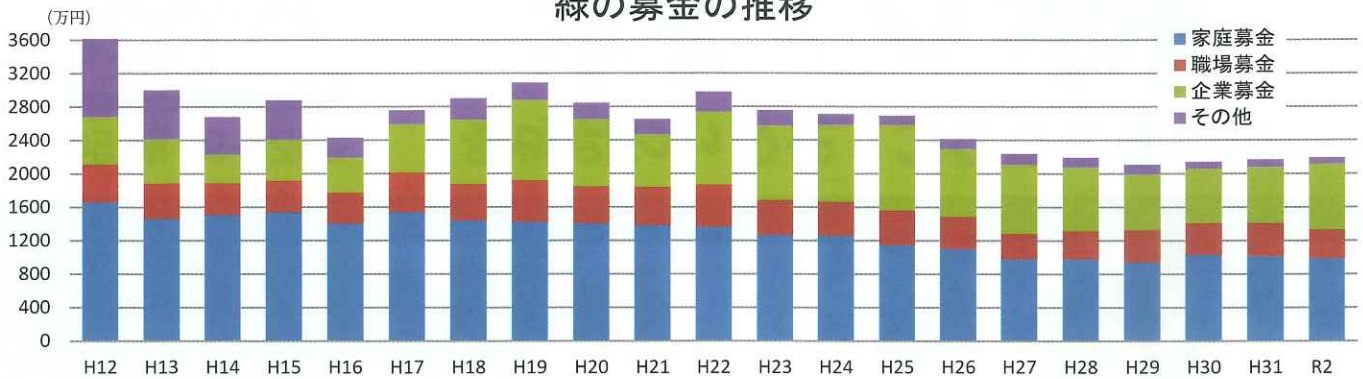

地球を守るために大切な、そしてわたしたち一人ひとりの暮らしにも大切な森林づくり、皆さん一緒に進めていきましょう。

公益社団法人三重県緑化推進協会 会長 川喜田 久

緑の募金

ご協力ありがとうございました。

令和2年度募金総額 **2,192万円**

内訳	家庭募金	職場募金	企業募金	その他
	987	342	788	75

緑の募金の推移

感謝状贈呈者