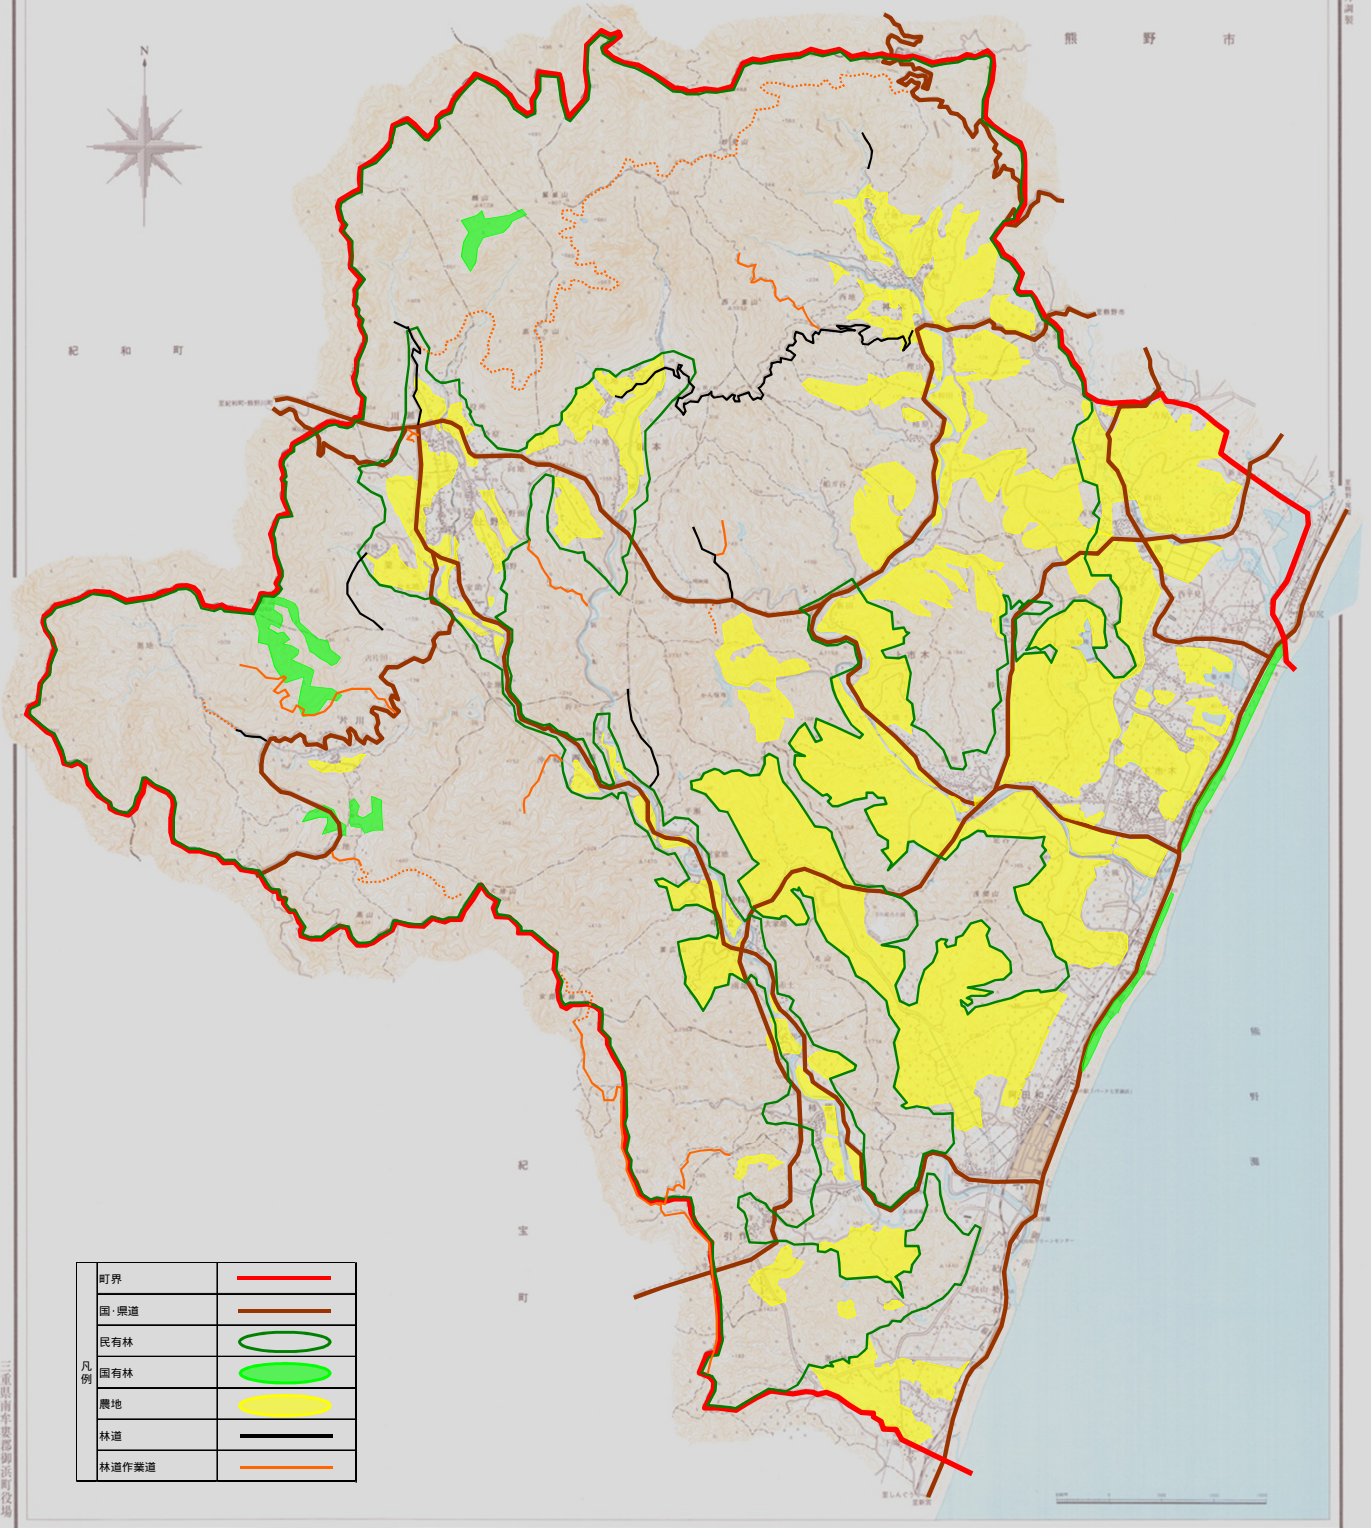

御浜町全図

平成十二年十二月調査

町界	
国・県道	
民有林	
国有林	
農地	
林道	
林道作業道	

三重県南牟婁郡御浜町役場

アートマップ社 ☎078-821-0528