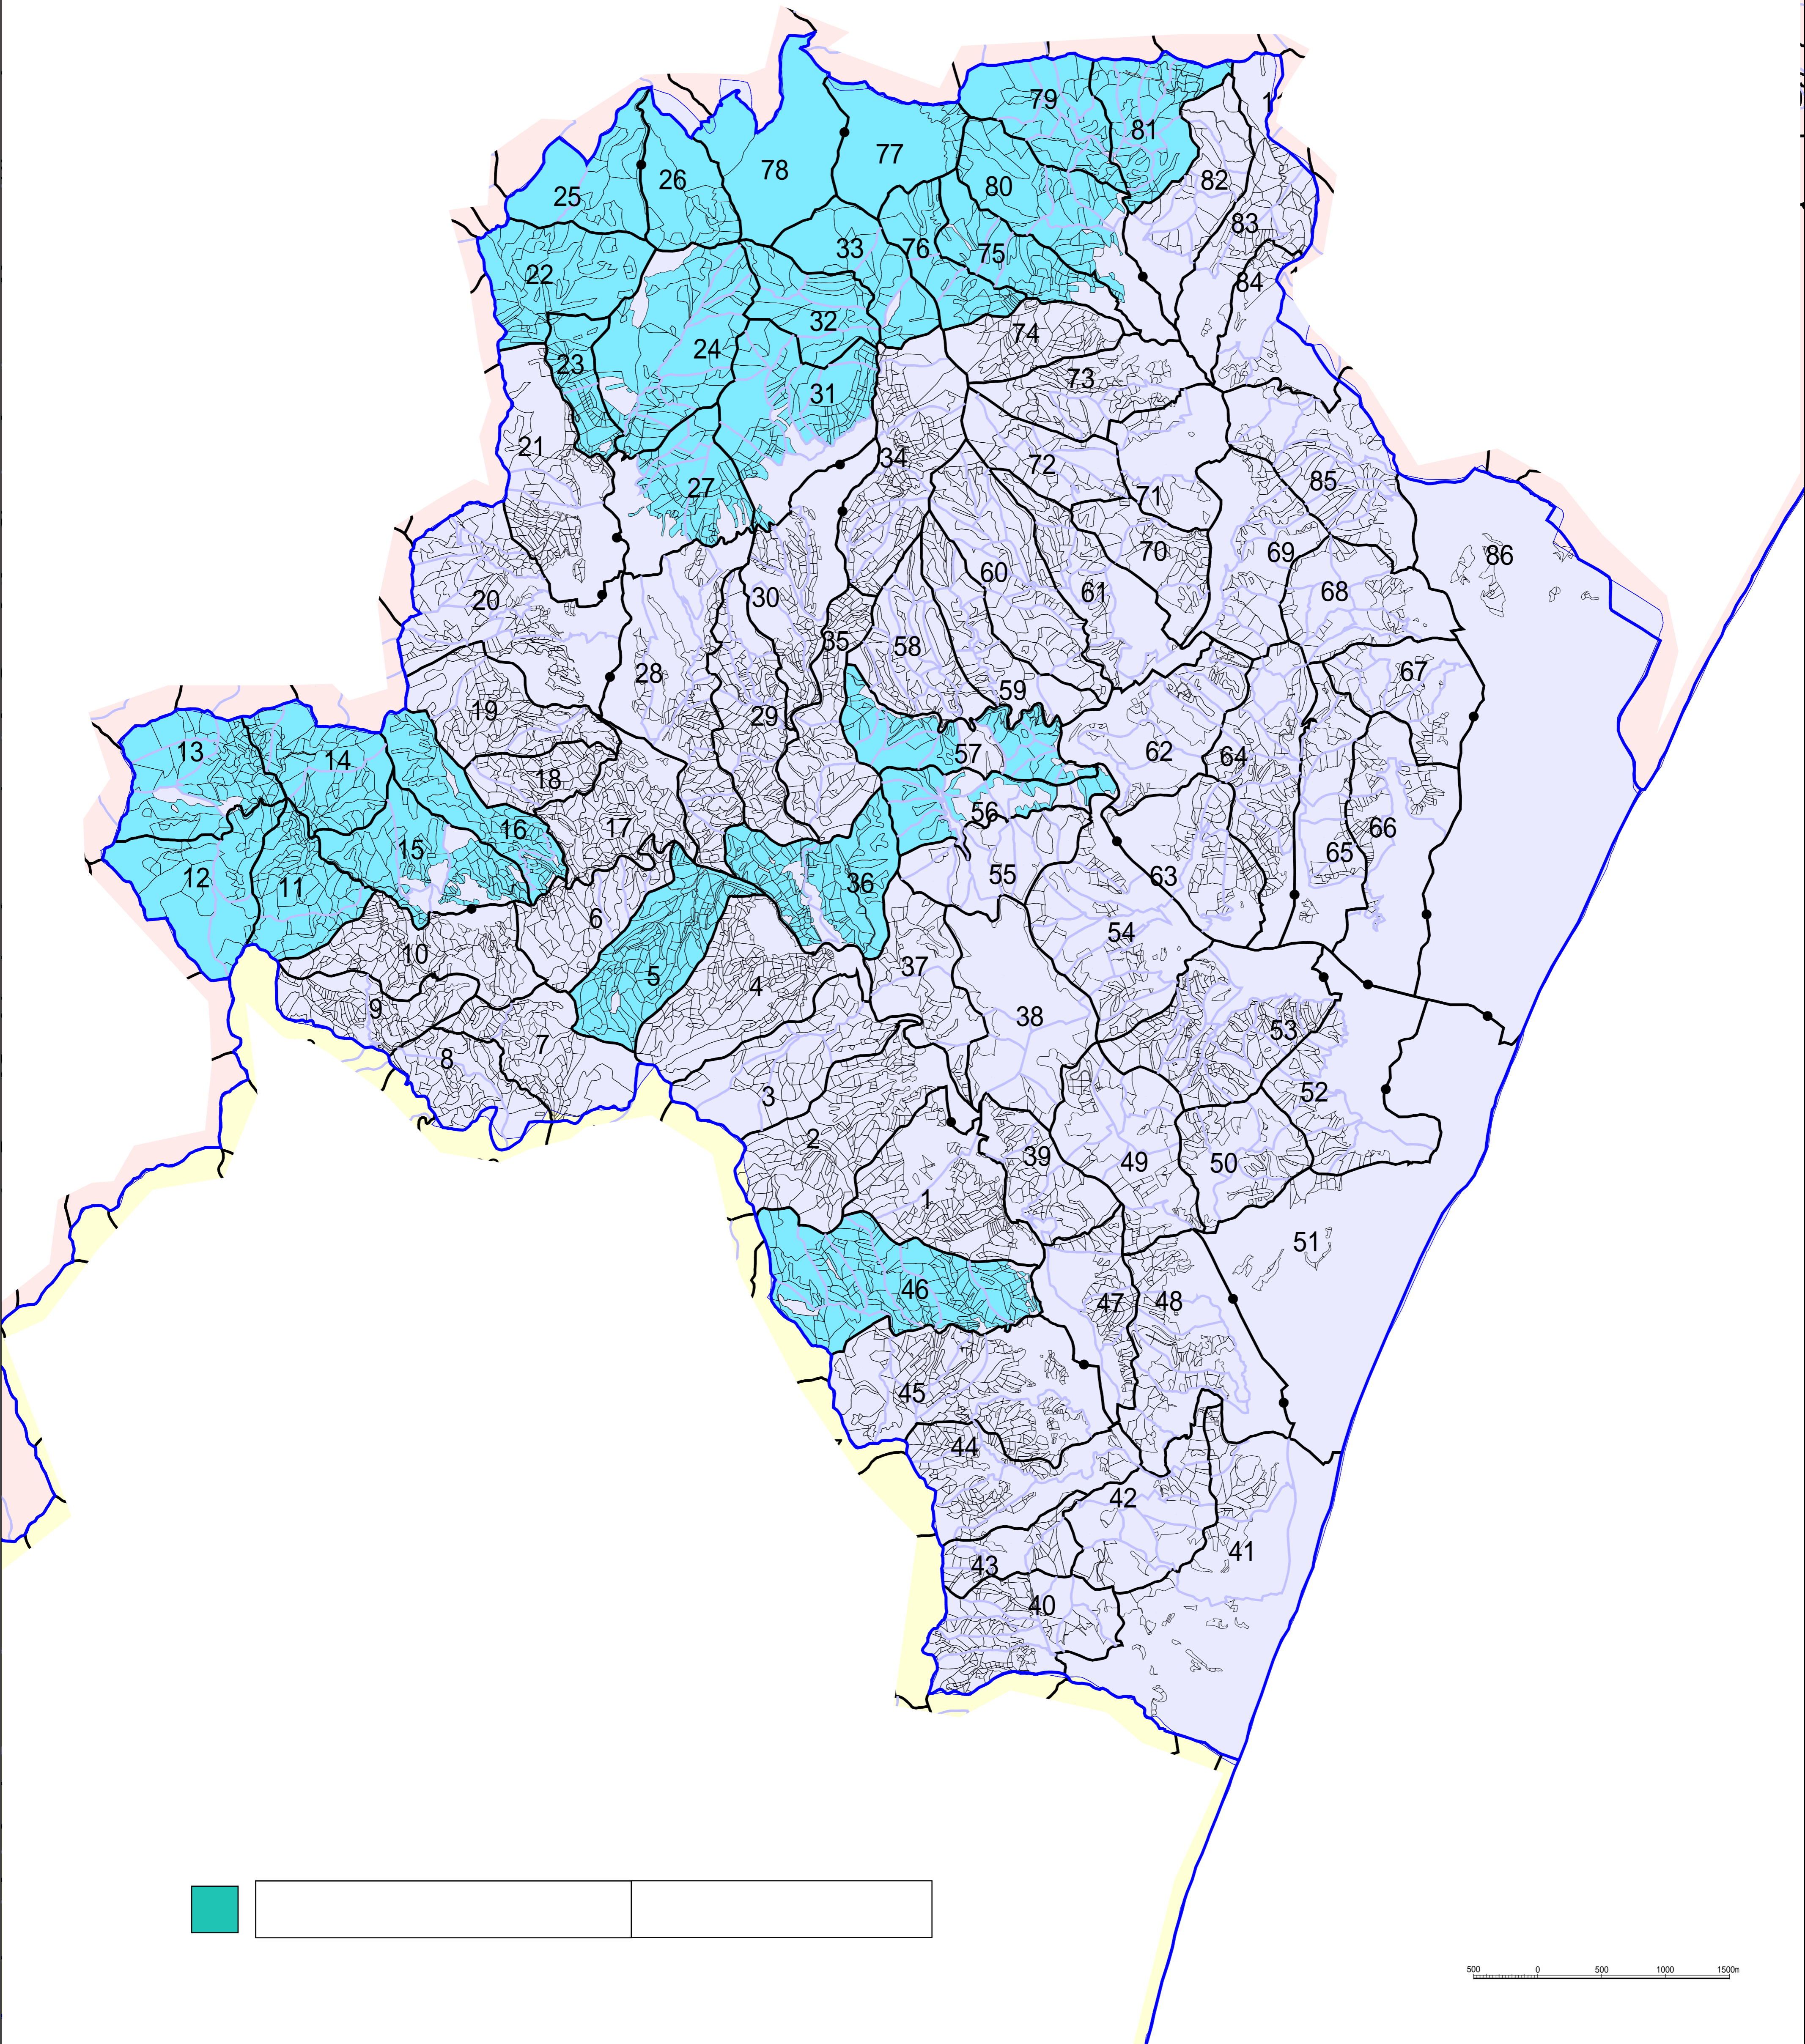

水源の涵養の機能の維持増進を図るための森林施業を推進すべき森林

林班	準林班	番号	枝番	混番
5	ア	1	0	1
5	ア	1	0	2
5	ア	2	0	1
5	ア	2	0	2
5	ア	3	0	0
5	ア	4	0	0
5	ア	5	0	0
5	ア	6	0	0
5	ア	7	0	0
5	ア	8	0	1
5	ア	8	0	2
5	ア	9	0	0
5	ア	10	0	0
5	ア	11	0	0
5	ア	12	0	0
5	ア	13	0	0
5	ア	14	0	0
5	ア	15	0	0
5	ア	16	0	0
5	ア	17	0	0
5	ア	18	0	0
5	ア	19	0	0
5	ア	20	0	0
5	ア	21	0	0
5	ア	21	1	0
5	ア	22	0	0
5	ア	23	0	0
5	ア	24	0	1
5	ア	24	0	2
5	ア	25	0	0
5	ア	26	0	0
5	ア	27	0	0
5	ア	28	0	0
5	ア	29	0	0
5	ア	29	1	0
5	ア	30	0	0
5	ア	31	0	0
5	ア	32	0	0
5	ア	33	0	0
5	ア	34	0	1
5	ア	34	0	2
5	ア	35	0	0
5	ア	36	0	0
5	ア	37	0	0
5	ア	38	0	1
5	ア	38	0	2
5	ア	38	0	3
5	ア	39	0	0
5	ア	40	0	1
5	ア	40	0	2
5	ア	40	0	3
5	ア	41	0	0
5	ア	42	0	1
5	ア	42	0	2
5	ア	43	0	0
5	ア	44	0	0
5	ア	45	0	1
5	ア	45	0	2
5	ア	46	0	1
5	ア	46	0	2
5	ア	47	0	0
5	ア	48	0	0
5	ア	49	0	0
5	ア	50	0	0
5	ア	51	0	0
5	ア	52	0	1
5	ア	52	0	2
5	ア	53	0	1
5	ア	53	0	2
5	ア	54	0	1
5	ア	54	0	2
5	ア	55	0	0
5	ア	56	0	0
5	ア	57	0	0
5	ア	58	0	0
5	ア	59	0	0
5	ア	60	0	1
5	ア	60	0	2
5	ア	60	0	3
5	ア	61	0	0
5	ア	62	0	0
5	ア	63	0	0
5	ア	64	0	1
5	ア	64	0	2
5	ア	64	0	3
5	ア	65	0	0
5	ア	66	0	1
5	ア	66	0	2
5	ア	67	0	0
5	ア	68	0	0

林班	準林班	番号	枝番	混番
5	ア	69	0	0
5	ア	70	0	0
5	ア	71	0	0
5	ア	72	0	1
5	ア	72	0	2
5	ア	73	0	0
5	ア	74	0	0
5	ア	75	0	0
5	ア	76	0	0
5	ア	77	0	0
5	ア	78	0	0
5	ア	79	0	0
5	ア	80	0	0
5	ア	81	0	0
5	ア	82	0	0
5	ア	83	0	0
5	ア	84	0	0
5	ア	85	0	0
5	ア	86	0	1
5	ア	86	0	2
5	ア	87	0	1
5	ア	87	0	2
5	ア	88	0	0
5	ア	89	0	0
5	ア	90	0	0
5	ア	91	0	0
5	ア	92	0	0
5	ア	93	0	0
5	ア	94	0	0
5	ア	95	0	0
5	ア	95	1	0
5	ア	96	0	0
5	ア	97	0	0
5	ア	98	0	0
5	ア	99	0	0
5	ア	100	0	0
5	ア	101	0	0
5	ア	102	0	0
5	ア	103	0	0
5	ア	104	0	0
5	ア	105	0	0
5	ア	106	0	0
5	ア	107	0	0
5	ア	108	0	0
5	ア	109	0	0
5	ア	110	0	0
5	ア	111	0	0
5	ア	112	0	0
5	ア	113	0	0
5	ア	114	0	0
5	ア	115	0	0
5	ア	116	0	0
5	ア	117	0	0
5	ア	118	0	0
5	ア	119	0	0
5	ア	120	0	0
5	ア	121	0	1
5	ア	121	0	2
5	ア	122	0	0
5	ア	123	0	1
5	ア	123	0	2
5	ア	124	0	1
5	ア	124	0	2
5	ア	125	0	0
5	ア	126	0	0
5	ア	127	0	0
5	ア	128	0	0
5	ア	129	0	1
5	ア	129	0	2
5	ア	130	0	1
5	ア	130	0	2
5	ア	131	0	1
5	ア	131	0	2
5	ア	132	0	0
5	ア	133	0	0
5	ア	134	0	0
5	ア	135	0	0
5	ア	136	0	0
5	ア	137	0	0
5	ア	138	0	0
5	ア	139	0	0
5	ア	140	0	0
5	ア	141	0	0
5	ア	142	0	1
5	ア	142	0	2
5	ア	143	0	0
5	ア	144	0	0
5	ア	145	0	1
5	ア	145	0	2
5	ア	146	0	0

林班	準林班	番号	枝番	混番
5	ア	147	0	0
5	ア	148	0	0
5	ア	149	0	0
5	ア	150	0	1
5	ア	150	0	2
5	ア	151	0	0
5	ア	152	0	0
11	ア	1	0	0
11	ア	2	0	0
11	ア	3	0	0
11	ア	4	0	0
11	ア	5	0	0
11	ア	6	0	0
11	ア	7	0	0
11	ア	8	0	0
11	ア	9	0	1
11	ア	9	0	2
11	ア	10	0	1
11	ア	10	0	2
11	ア	11	0	0
11	ア	12	0	0
11	ア	13	0	0
11	ア	14	0	1
11	ア	14	0	2
11	ア	15	0	0
11	ア	16	0	1
11	ア	16	0	2
11	ア	17	0	1
11	ア	17	0	2
11	ア	18	0	0
11	ア	19	0	0
11	ア	20	0	0
11	イ	1	0	0
11	イ	2	0	0
11	イ	3	0	0
11	イ	4	0	0
11	イ	5	0	0
11	イ	6	0	0
11	イ	7	0	0
11	イ	8	0	0
11	イ	9	0	0
11	イ	10	0	0
11	イ	11	0	0
11	イ	12	0	0
11	イ	13	0	0
11	イ	14	0	0
11	イ	15	0	0
11	イ	16	0	0
11	イ	17	1	1
11	イ	17	1	2
11	イ	18	0	0
11	イ	19	0	0
11	イ	20	0	0
11	イ	21	0	0
11	イ	22	0	0
11	イ	23	0	0
11	イ	24	0	0
11	イ	25	0	0
11	イ	26	0	0
11	イ	27	0	0
11	イ	28	0	0
11	イ	29	0	0
11	イ	30	0	0
11	イ	31	0	0
11	イ	32	0	0
11	イ	33	0	0
11	イ	34	0	0
11	イ	35	0	0
11	イ	36	0	0
11	イ	37	0	0
11	イ	38	0	0
11	イ	39	0	0
11	イ	40	0	0
11	イ	41	0	0
11	イ	42	0	0
11	イ	43	0	0
11	イ	44	0	0
11	イ	45	0	0
11	イ	46	0	0
11	イ	47	0	0
11	イ	48	0	0
11	イ	49	0	0
11	イ	50	0	0
11	イ	51	0	0
11	イ	52	0	0
11	イ	53	0	0
11	イ	54	0	0
11	イ	55	0	0

林班	準林班	番号	枝番	混番
11	イ	56	0	0
11	イ	57	0	0
11	イ	58	0	0
11	イ	59	0	0
11	イ	60	0	0
11	イ	61	0	0
11	イ	62	0	0
11	イ	63	0	1
11	イ	63	0	2
12	ア	1	0	1
12	ア	1	0	2
12	ア	2	0	0
12	ア	3	0	0
12	ア	4	0	0
12	ア	5	0	0
12	ア	6	0	0
12	ア	7	0	0
12	ア	8	0	0
12	ア	9	0	0
12	ア	10	0	0
12	ア	11	0	0
12	ア	11	1	0
12	ア	11	2	0
12	ア	12	0	0
12	ア	13	0	0
12	ア	14	0	0
12	ア	15	0	0
12	ア	16	0	0
12	イ	1	0	0
12	イ	2	0	0
12	イ	3	0	1
12	イ	3	0	2
12	イ	4	0	0
12	イ	5	0	0
12	イ	6	0	0
12	イ	7	1	0
12	イ	8	1	0
12	イ	9	2	0
12	イ	10	0	0
12	イ	11	0	0
12	イ	12	0	0
12	イ	13	0	0
12	イ	14	0	0
12	イ	15	0	0
12	イ	16	0	0
12	イ	17	0	0
12	イ	18	0	0
12	イ	19	0	0
12	イ	20	0	0
12	イ	21	0	0
12	イ	22	0	0
12	イ	23	0	0
12	イ	24	0	0
12	イ	25	0	0
12	イ	26	0	0
12	イ	27	0	0
12	イ	28	0	0
12	イ	29	0	0
1