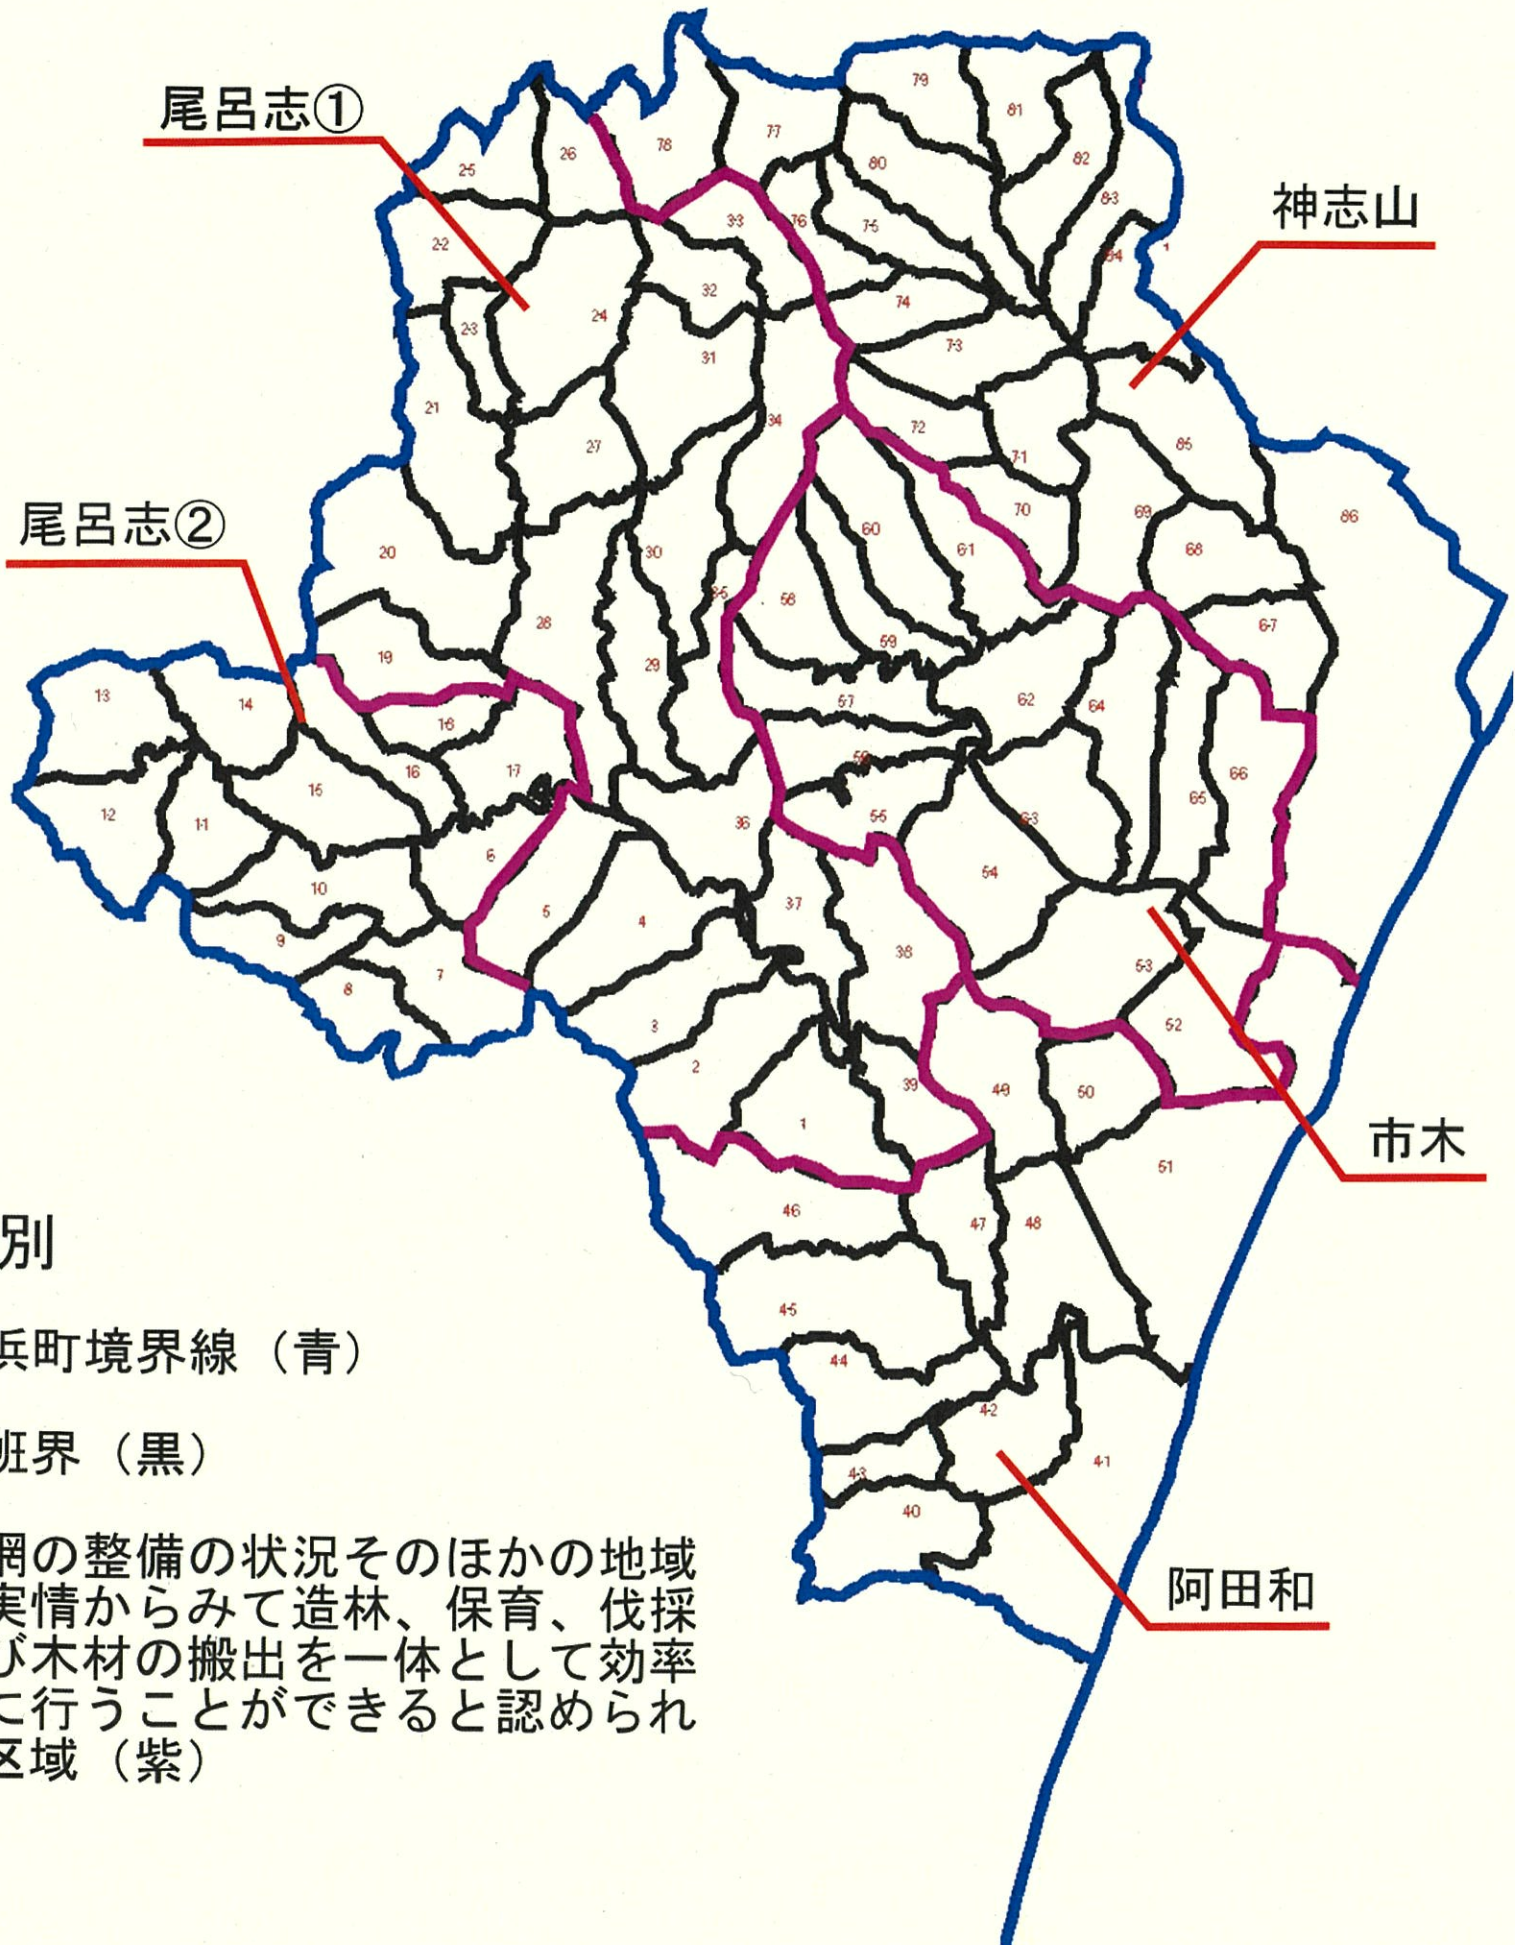

網の整備の状況そのほかの地域の実情からみて造林、保育、伐採及び木材の搬出を一体として効率的に行うことができると認められる区域

尾呂志①

神志山

尾呂志②

市木

阿田和

別

浜町境界線 (青)

班界 (黒)

網の整備の状況そのほかの地域  
実情からみて造林、保育、伐採  
び木材の搬出を一体として効率  
に行うことができると認められ  
区域 (紫)