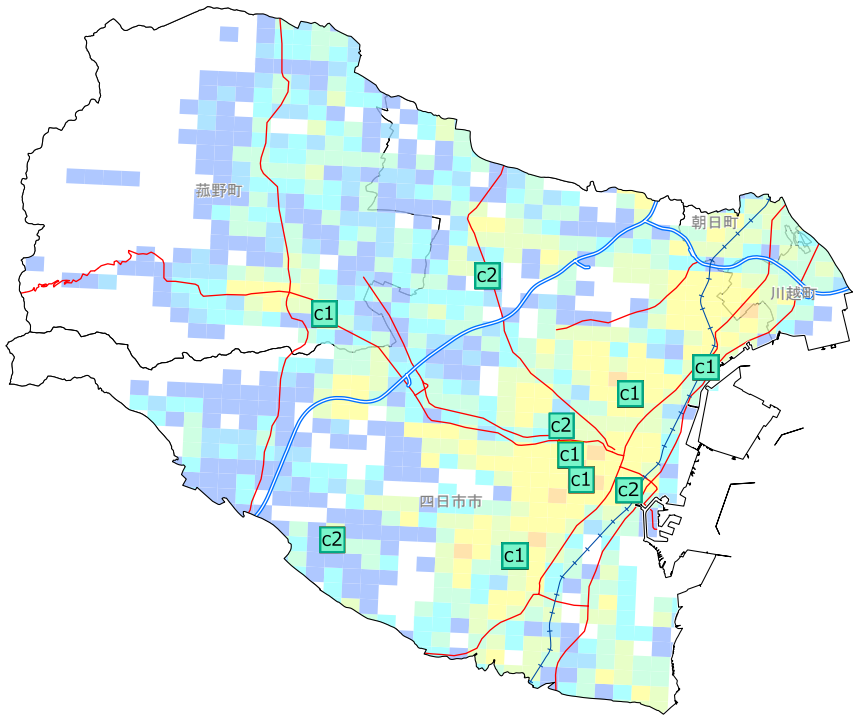

三重県
2406

三泗構想区域

0 2.25 4.5 km

- ◎ 都道府県庁所在地
- 新幹線
- JR
- 高速道路
- 国道

1. CT
2. c1 c1 マルチスライスCT64列以上
   - c2 c2 マルチスライスCT16列以上64列未満
   - c3 c3 マルチスライスCT16列未満
   - c4 c4 その他のCT
3. 放射線治療機器
4. gk gk ガンマナイフ
   - ck ck サイバーナイフ
   - im im 強度変調放射線治療器
   - ss ss 遠隔操作式密封小線源治療装置
   - v v 血管連続撮影装置

1. MRI
2. m1 m1 MRI3テスラ以上
   - m2 m2 MRI1.5テスラ以上3テスラ未満
   - m3 m3 MRI1.5テスラ未満
3. 核医学検査
4. s s SPECT
   - p p PET
   - pc pc PETCT
   - pm pm PETMRI
   - e e 内視鏡手術用支援機器(ダヴィンチ)
5. 病院 ○ 一般診療所

※国土地理院の基盤地図情報を使用