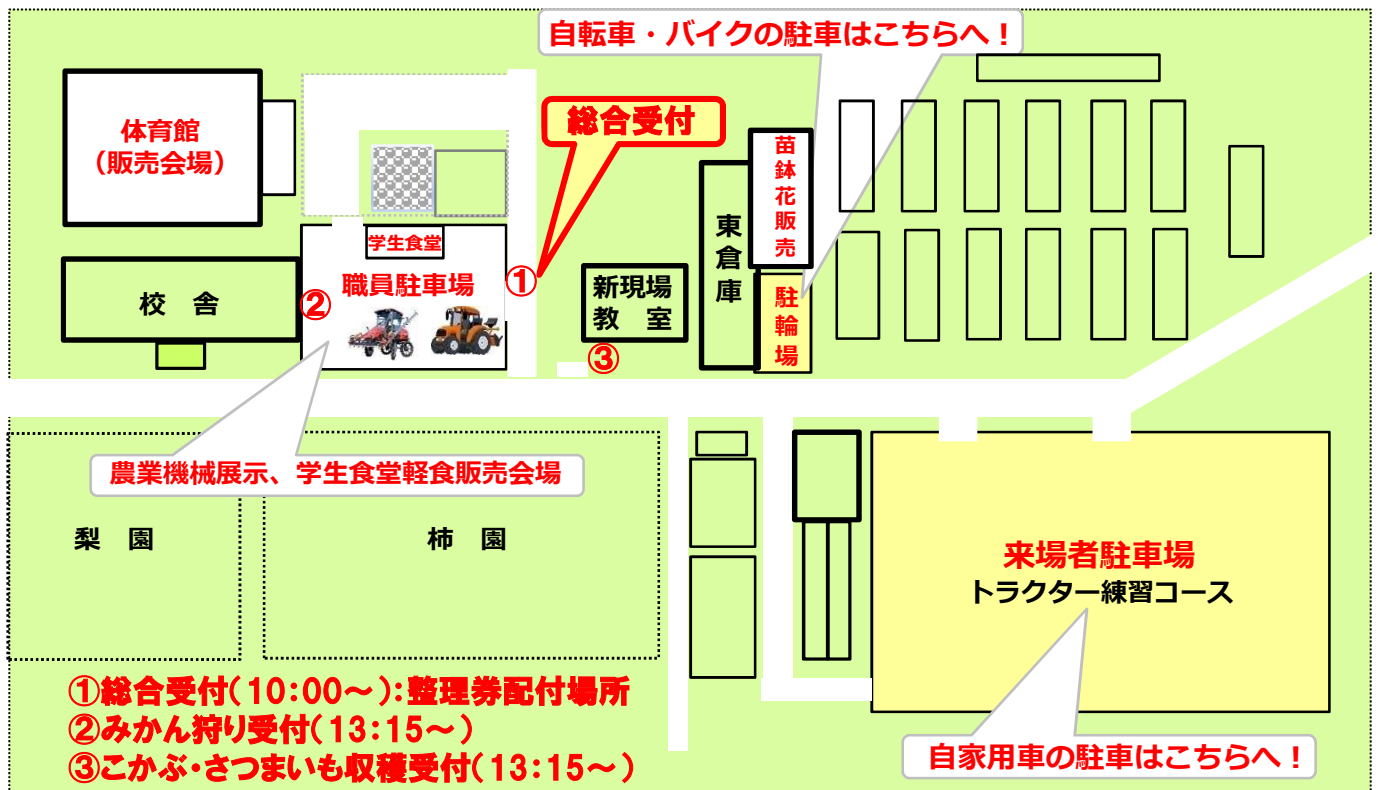

⚠️ 申込方法(事前申込)

■ 農大マルシェ・卒業生マルシェ

- 1 方法 水曜販売会場(11/2、11/9、11/16)
農業大学校窓口
FAX(農業大学校 FAX 0598-42-5835)
(※)先着順、定員になり次第締め切ります。
定員に達しましたら、ホームページでお知らせします。FAX申し込みの方は、受信確認の電話をお願いします。
- 2 必要事項(もれなく記入してください。)
(1)参加申込者情報
①水曜販売会員番号(既に会員登録済の方)
②参加者氏名(ふりがな)
③住所
④電話番号(平日昼間に連絡ができる番号)
(※)FAX申込者はFAX番号も記入してください。
(2)同伴者情報
①水曜販売会員番号(既に会員登録済の方)
②同伴者氏名(ふりがな)
(※)大人の同伴者は1名まで。大人の同伴者が2名以上になる場合は、別途参加申込を行ってください。
- 3 募集定員 120名
- 4 募集期間 令和4年11月 1日(火)
~11月21日(月)16時まで
- 5 参加料 無料

■ 子ども農業体験

- 1 方法 郵便(必ず「往復はがき」で応募!)
抽選により参加者を決定し、抽選結果をはがきで通知します。
(※)参加申込できる体験内容は、いずれか1体験とさせていただきます。
- 2 必要事項(もれなく記入してください。)
(1)参加申込者(同伴者:保護者)情報
①水曜販売会員番号(既に会員登録済の方)
②参加申込者(同伴者:保護者)氏名(ふりがな)
③住所
④電話番号(平日昼間に連絡ができる番号)
(2)参加者(子ども)情報
①子どもの氏名(ふりがな)
②年齢(生年月日も記入してください。)
(※)参加者(子ども)は3歳以上小学生以下で2名まで。参加申込者(同伴者:保護者)は1名まで。参加者(子ども)が2名の場合は、2名分の氏名、年齢を必ず記入してください。
(3)希望する子ども体験の名称
①野菜収穫体験:こかぶ・さつまいも収穫体験
②果樹収穫体験:みかん狩り
- 3 募集定員 各20組
- 4 募集期間 令和4年11月 1日(火)
~11月18日(金)消印分
- 5 参加料 こかぶ・さつまいも収穫体験:200円/組
みかん狩り:200円/組

会場案内マップ

来場者の皆さんは、来場時に校舎駐車場東側入り口付近に設置する**①総合受付**で**事前申込予約票**を提示し、販売会場等への**整理券**をお受け取りください！

- ①総合受付(10:00～):整理券配付場所
- ②みかん狩り受付(13:15～)
- ③こかぶ・さつまいも収穫受付(13:15～)

! 農大マルシェ・卒業生マルシェ会場(体育館)へは、整理券番号順に20名ずつ程度、時間をずらして入場していただきます。整理券記載の入場時間の5分前までに体育館前にお集まりください。

■ 新型コロナウイルス感染拡大防止対策について

1. 販売会場(体育館)へ入場中及び待機場所では、原則マスク(不織布のマスク推進)を正しく着用し、ソーシャルディスタンスの確保や手指消毒など基本的な感染防止対策を徹底してください。
2. 体調がすぐれない方は、参加をお控えください。

会場案内

会場 : 三重県農業大学校
 所在地 : 松阪市嬉野川北町530
 (近鉄伊勢中川駅徒歩15分)

問合せ先 :
 三重県農業大学校
 電話:0598-42-1260
 FAX:0598-42-5835