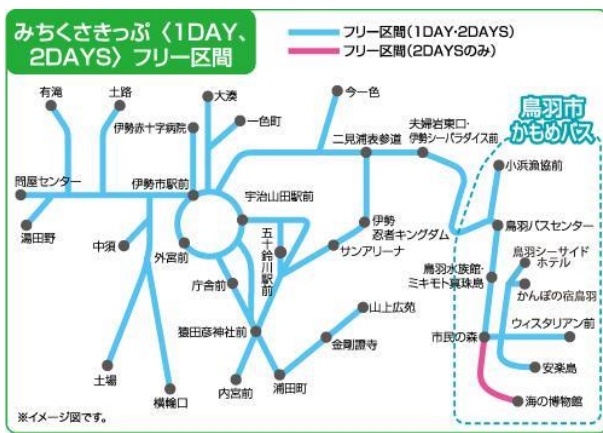

別紙 伊勢まるごときっぷの説明

Horai アプリの機能(AI 旅程作成含む)を使って[伊勢まるごときっぷ]を楽しもう！

●「伊勢まるごときっぷ」の利用方法

ご旅行前の観光スポット探しに！

伊勢エリアだけで400近くの豊富なスポット情報があり、ご旅行で行きたいスポットを見つけるのに便利です。その他にも、伊勢市の混雑状況案内、オーディオガイド ON THE TRIP、シェアカーを提供する TOYOTA SHARE など、他社のサービスもご案内しています。

①スマートフォンアプリ Horai をインストールします。

Horai (ホーライ) 直感的な旅先探し・スマート旅行

iOS・・・<https://apps.apple.com/app/id1444908190>

Android・・・<https://play.google.com/store/apps/details?id=com.schemeverge.horaiapp>

②ストアタブで「伊勢まるごときっぷ」を選択します

③[購入手続き]に進みます ※クレジットカードで購入できます

④購入済一覧タブで[伊勢まるごときっぷ]を選択してください

⑤利用したいチケットの[読み取る]を選択してください

⑥NFC 読み取りシートに近づけます

⑦読み取り後、決済画面が表示されます

●読み取りシート

A5 サイズのパネル・シートが、各参画店舗、路線バス降車口に設置されています。

各クーポンの参画店舗に設置されたタッチパネル

路線バス[降車口]のタッチ

●「伊勢鳥羽みちくさきっぷ」

①利用範囲

- ・伊勢・鳥羽エリア全域で乗車可能(下記の対象外路線を除く)です。
※対象外路線：高速鳥羽大宮線、津伊勢空港連絡線(伊勢市駅～空港アクセス港間含む)、パールシャトル線、市町村コミュニティバス(鳥羽市かもめバス一部除く)
- ・1日(1DAY)と2日(2DAYS)で一部フリー区間が異なるため、ご注意ください。
- ・※「伊勢まるごときっぷ」ではすべて大人料金での設計となっています。