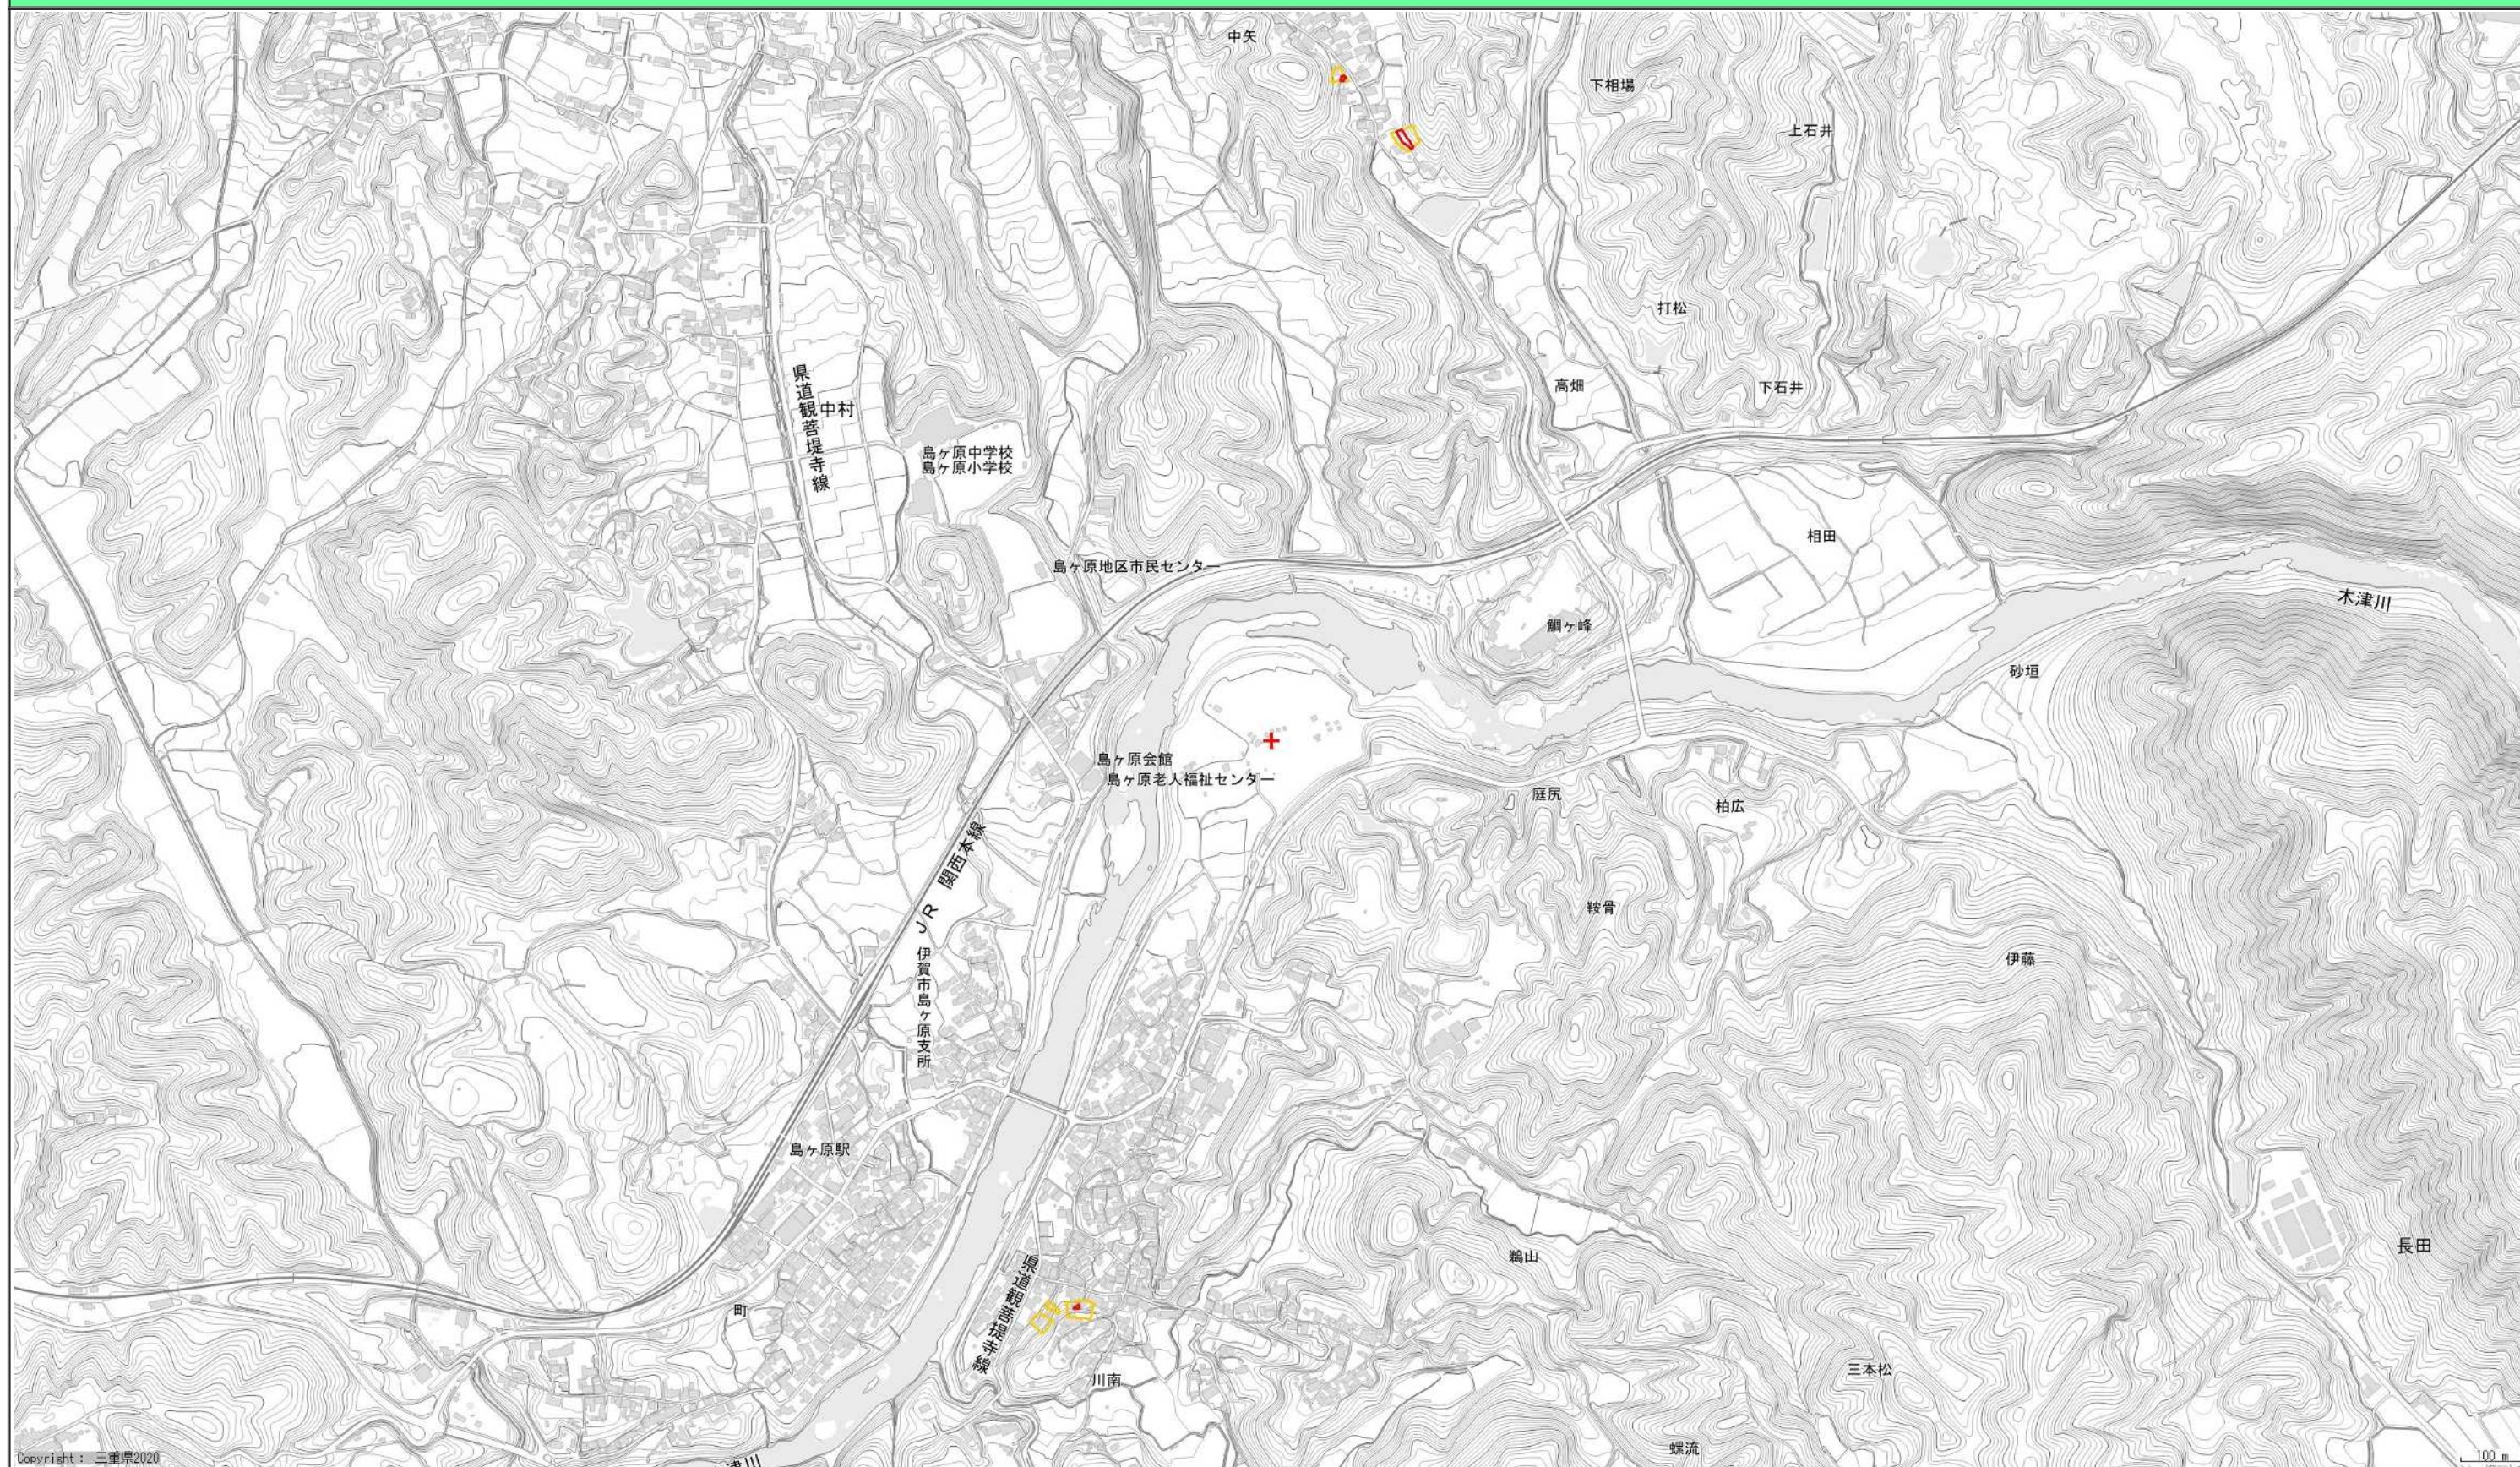

## 地図

※表示されている地図及び各空間コンテンツ等の情報（表示の有無、表示位置、範囲、形状等）については、誤差がある場合があります。正確な内容については、必ず掲載情報のお問合せ先に御確認ください。

## メモ

伊賀市（全体）

地図

※表示されている地図及び各空間コンテンツ等の情報（表示の有無、表示位置、範囲、形状等）については、誤差がある場合があります。正確な内容については、必ず掲載情報のお問合せ先に御確認ください。

メモ

地図

※表示されている地図及び各空間コンテンツ等の情報（表示の有無、表示位置、範囲、形状等）については、誤差がある場合があります。正確な内容については、必ず掲載情報のお問合せ先に御確認ください。

メモ

地図

※表示されている地図及び各空間コンテンツ等の情報（表示の有無、表示位置、範囲、形状等）については、誤差がある場合があります。正確な内容については、必ず掲載情報のお問合せ先に御確認ください。

メモ

地図

※表示されている地図及び各空間コンテンツ等の情報（表示の有無、表示位置、範囲、形状等）については、誤差がある場合があります。正確な内容については、必ず掲載情報のお問合せ先に御確認ください。

メモ

地図

※表示されている地図及び各空間コンテンツ等の情報（表示の有無、表示位置、範囲、形状等）については、誤差がある場合があります。正確な内容については、必ず掲載情報のお問合せ先に御確認ください。

メモ

※表示されている地図及び各空間コンテンツ等の情報（表示の有無、表示位置、範囲、形状等）については、誤差がある場合があります。正確な内容については、必ず掲載情報のお問合せ先に御確認ください。