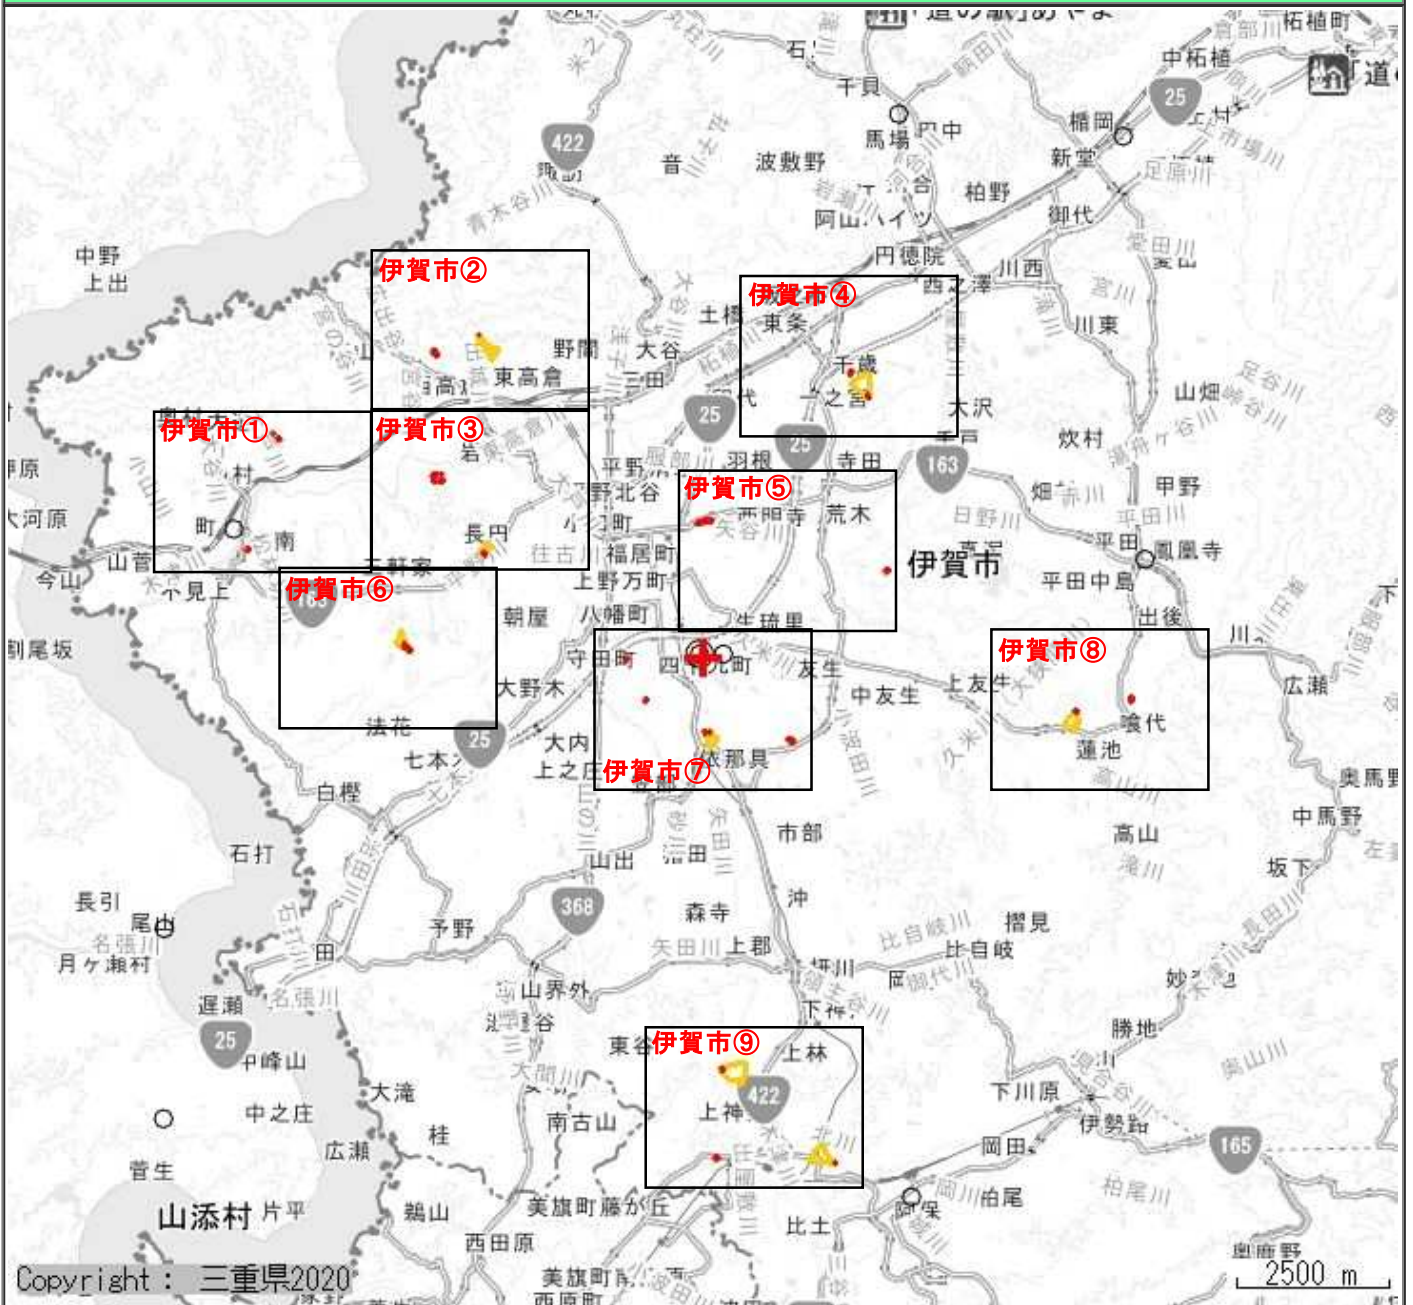

## 地図

※表示されている地図及び各空間コンテンツ等の情報（表示の有無、表示位置、範囲、形状等）については、誤差がある場合があります。正確な内容については、必ず掲載情報のお問合せ先に御確認ください。

## メモ

伊賀市（全体）

地図

※表示されている地図及び各空間コンテンツ等の情報（表示の有無、表示位置、範囲、形状等）については、誤差がある場合があります。正確な内容については、必ず掲載情報のお問合せ先に御確認ください。

メモ

地図

※表示されている地図及び各空間コンテンツ等の情報（表示の有無、表示位置、範囲、形状等）については、誤差がある場合があります。正確な内容については、必ず掲載情報のお問合せ先に御確認ください。

メモ

地図

※表示されている地図及び各空間コンテンツ等の情報（表示の有無、表示位置、範囲、形状等）については、誤差がある場合があります。正確な内容については、必ず掲載情報のお問合せ先に御確認ください。

メモ

地図

※表示されている地図及び各空間コンテンツ等の情報（表示の有無、表示位置、範囲、形状等）については、誤差がある場合があります。正確な内容については、必ず掲載情報のお問合せ先に御確認ください。

メモ

地図

※表示されている地図及び各空間コンテンツ等の情報（表示の有無、表示位置、範囲、形状等）については、誤差がある場合があります。正確な内容については、必ず掲載情報のお問合せ先に御確認ください。

メモ

※表示されている地図及び各空間コンテンツ等の情報（表示の有無、表示位置、範囲、形状等）については、誤差がある場合があります。正確な内容については、必ず掲載情報のお問合せ先に御確認ください。