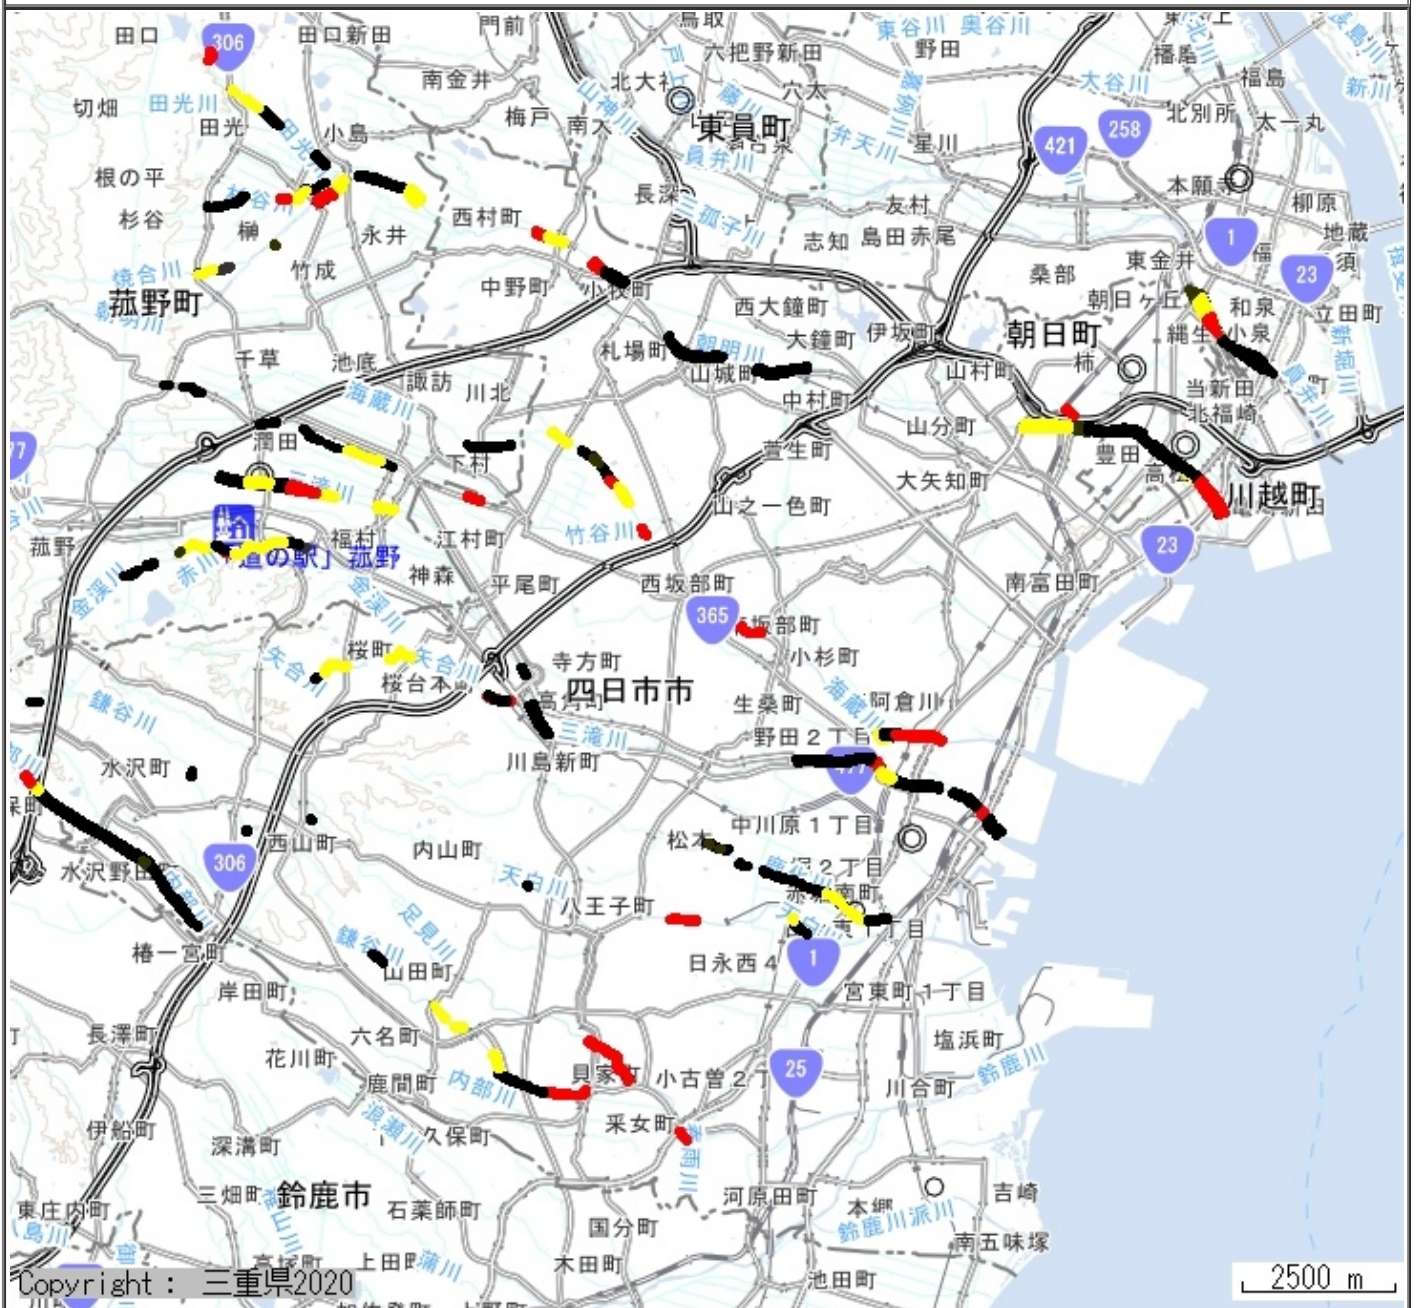

地図

※表示されている地図及び各空間コンテンツ等の情報（表示の有無、表示位置、範囲、形状等）については、誤差がある場合があります。正確な内容については、必ず掲載情報のお問合せ先に御確認ください。

メモ

この地図は、三重県市町総合事務所組合所管の三重県共有デジタル地図をM-GISにて利用しています。