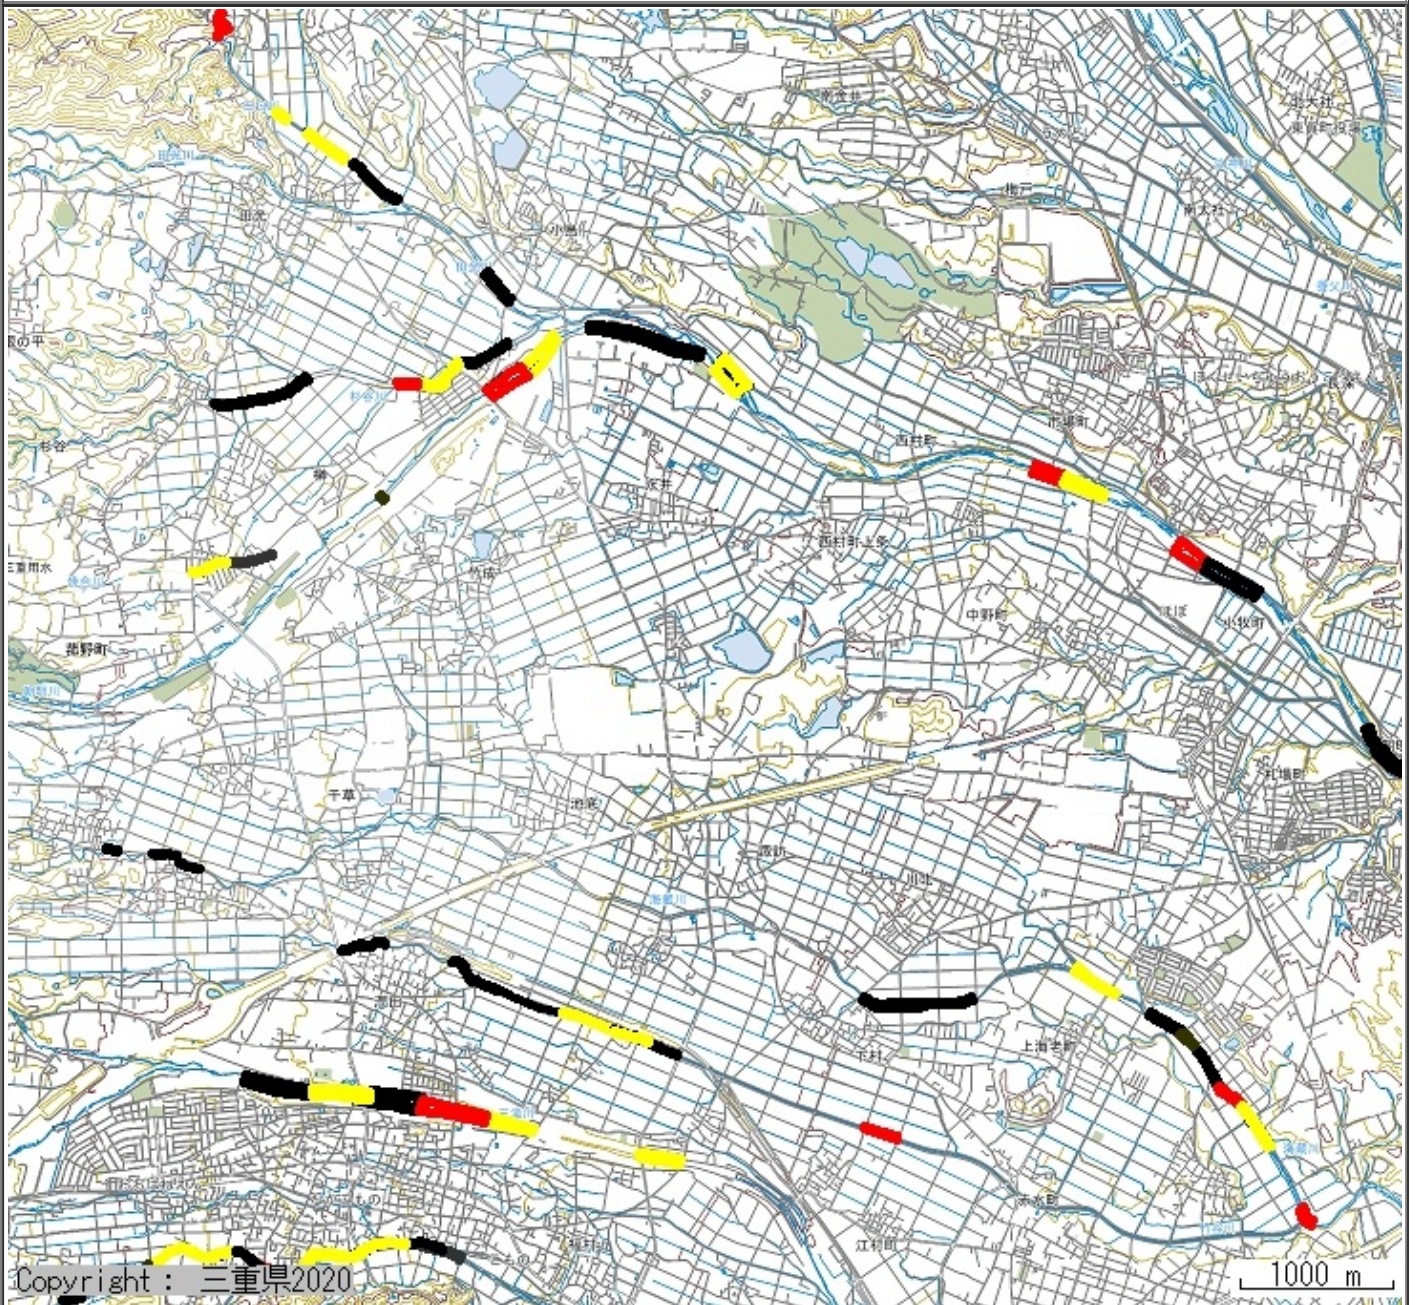

地図

※表示されている地図及び各空間コンテンツ等の情報（表示の有無、表示位置、範囲、形状等）については、誤差がある場合があります。正確な内容については、必ず掲載情報のお問合せ先に御確認ください。

メモ

この地図は、三重県市町総合事務所組合所管の三重県共有デジタル地図をM-GISにて利用しています。