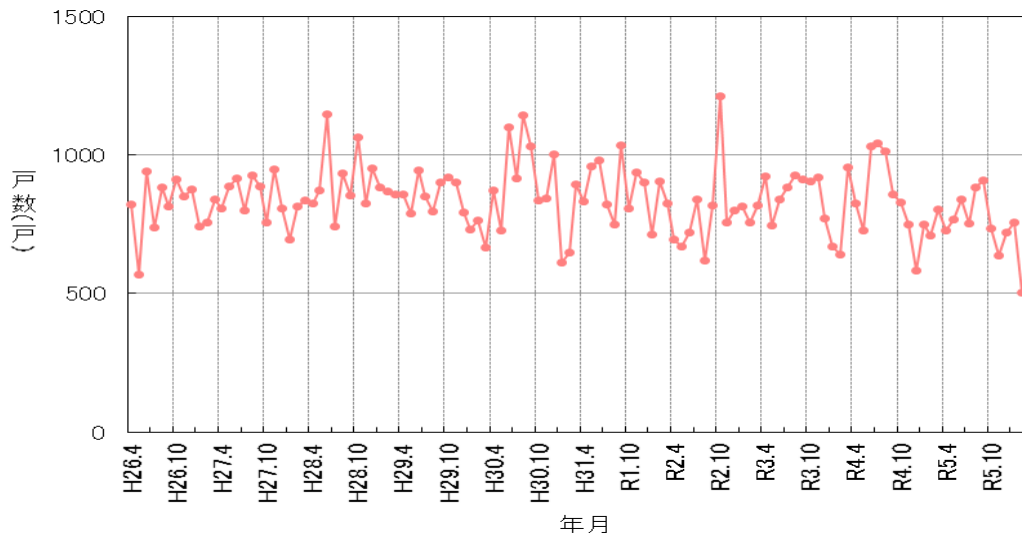

住宅建設情報

令和6年5月31日

三重県における
住宅着工件数の推移
(過去10年間)

1. 年度別・利用関係別新設着工戸数の推移

2. 月別新設着工戸数の推移

3. 月別新設着工戸数（累計）

発行編集
 三重県 県土整備部 住宅政策課
 住まい支援班
 tel >> 059-224-2720
 mail >> jutaku@pref.mie.jp

お知らせ