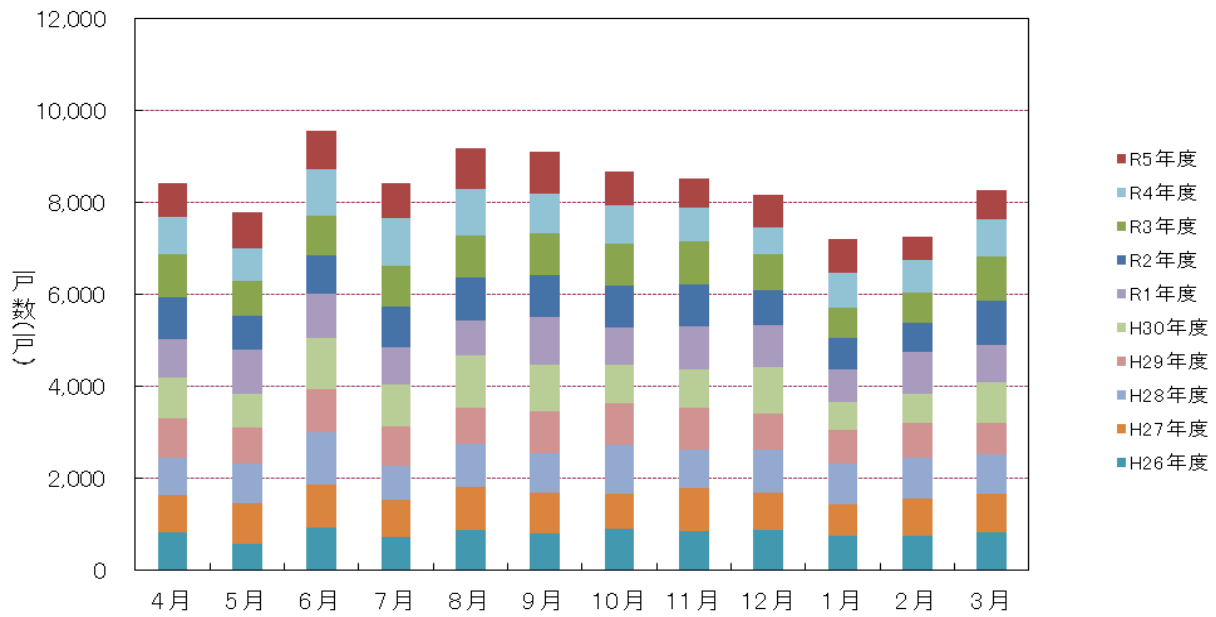

住宅建設情報

令和6年5月31日

三重県における
住宅着工件数の推移
(過去10年間)

1. 年度別・利用関係別新設着工戸数の推移

2. 月別新設着工戸数の推移

3. 月別新設着工戸数（累計）

発行編集
 三重県 県土整備部 住宅政策課
 住まい支援班
 tel >> 059-224-2720
 mail >> jutaku@pref.mie.jp

お知らせ