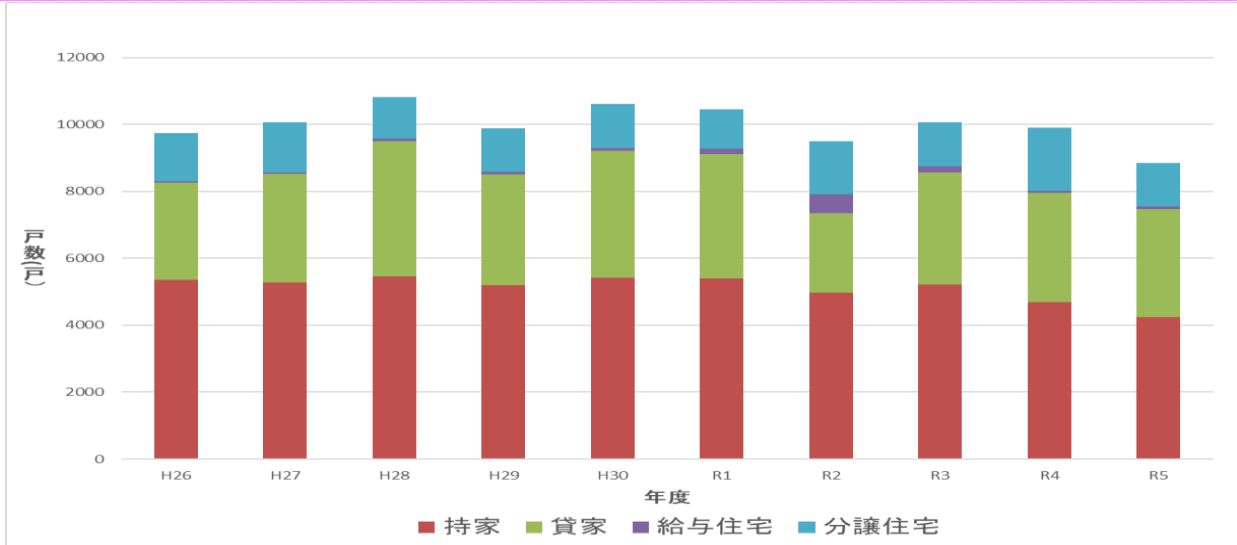

住宅建設情報

令和6年5月31日

三重県における
住宅着工件数の推移
(過去10年間)

1. 年度別・利用関係別新設着工戸数の推移

2. 月別新設着工戸数の推移

3. 月別新設着工戸数（累計）

発行編集
 三重県 県土整備部 住宅政策課
 住まい支援班
 tel >> 059-224-2720
 mail >> jutaku@pref.mie.jp

お知らせ