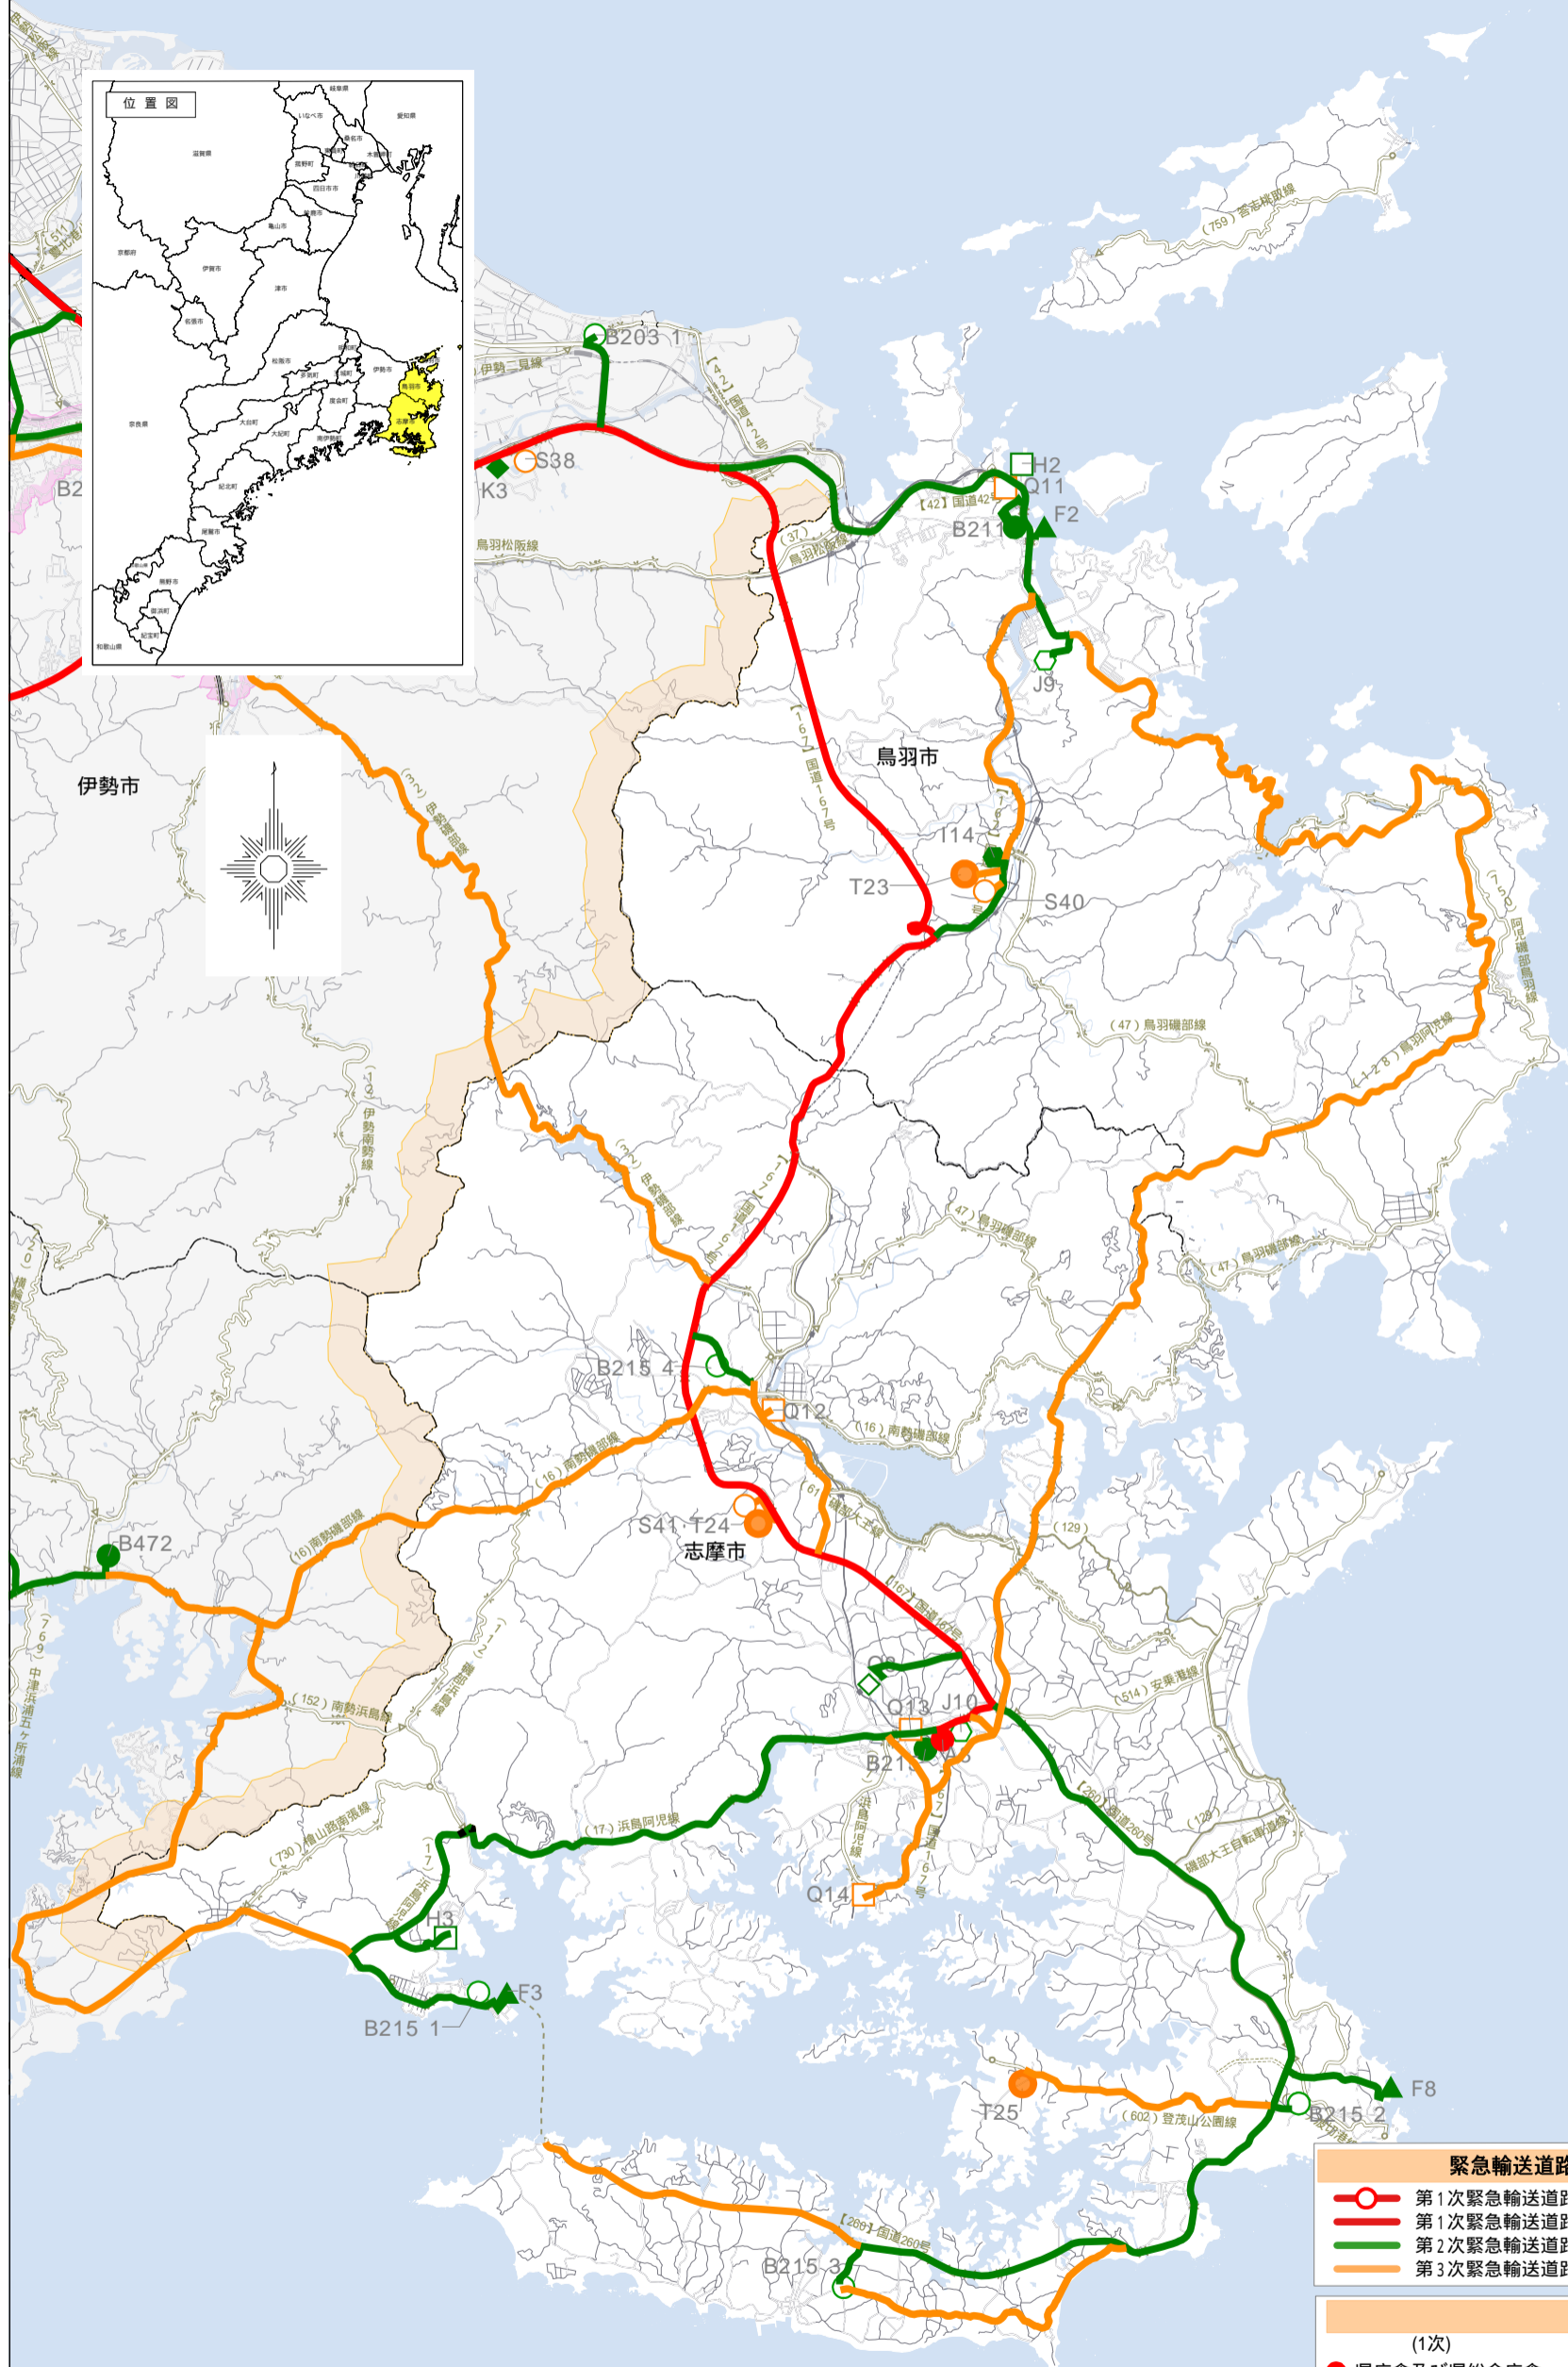

# 三重県緊急輸送道路ネットワーク図 (志摩管内) 令和8年3月

緊急輸送道路	
	第1次緊急輸送道路(自動車専用道路)
	第1次緊急輸送道路(一般道路)
	第2次緊急輸送道路
	第3次緊急輸送道路

防災拠点	
(1次)	(2次)

この地図の作成に当たっては、国土地理院長の承認を得て、同院発行の数値地図(25000)空間データ基盤及び基礎地図情報を使用した。(承認番号 平21業使 第146号)