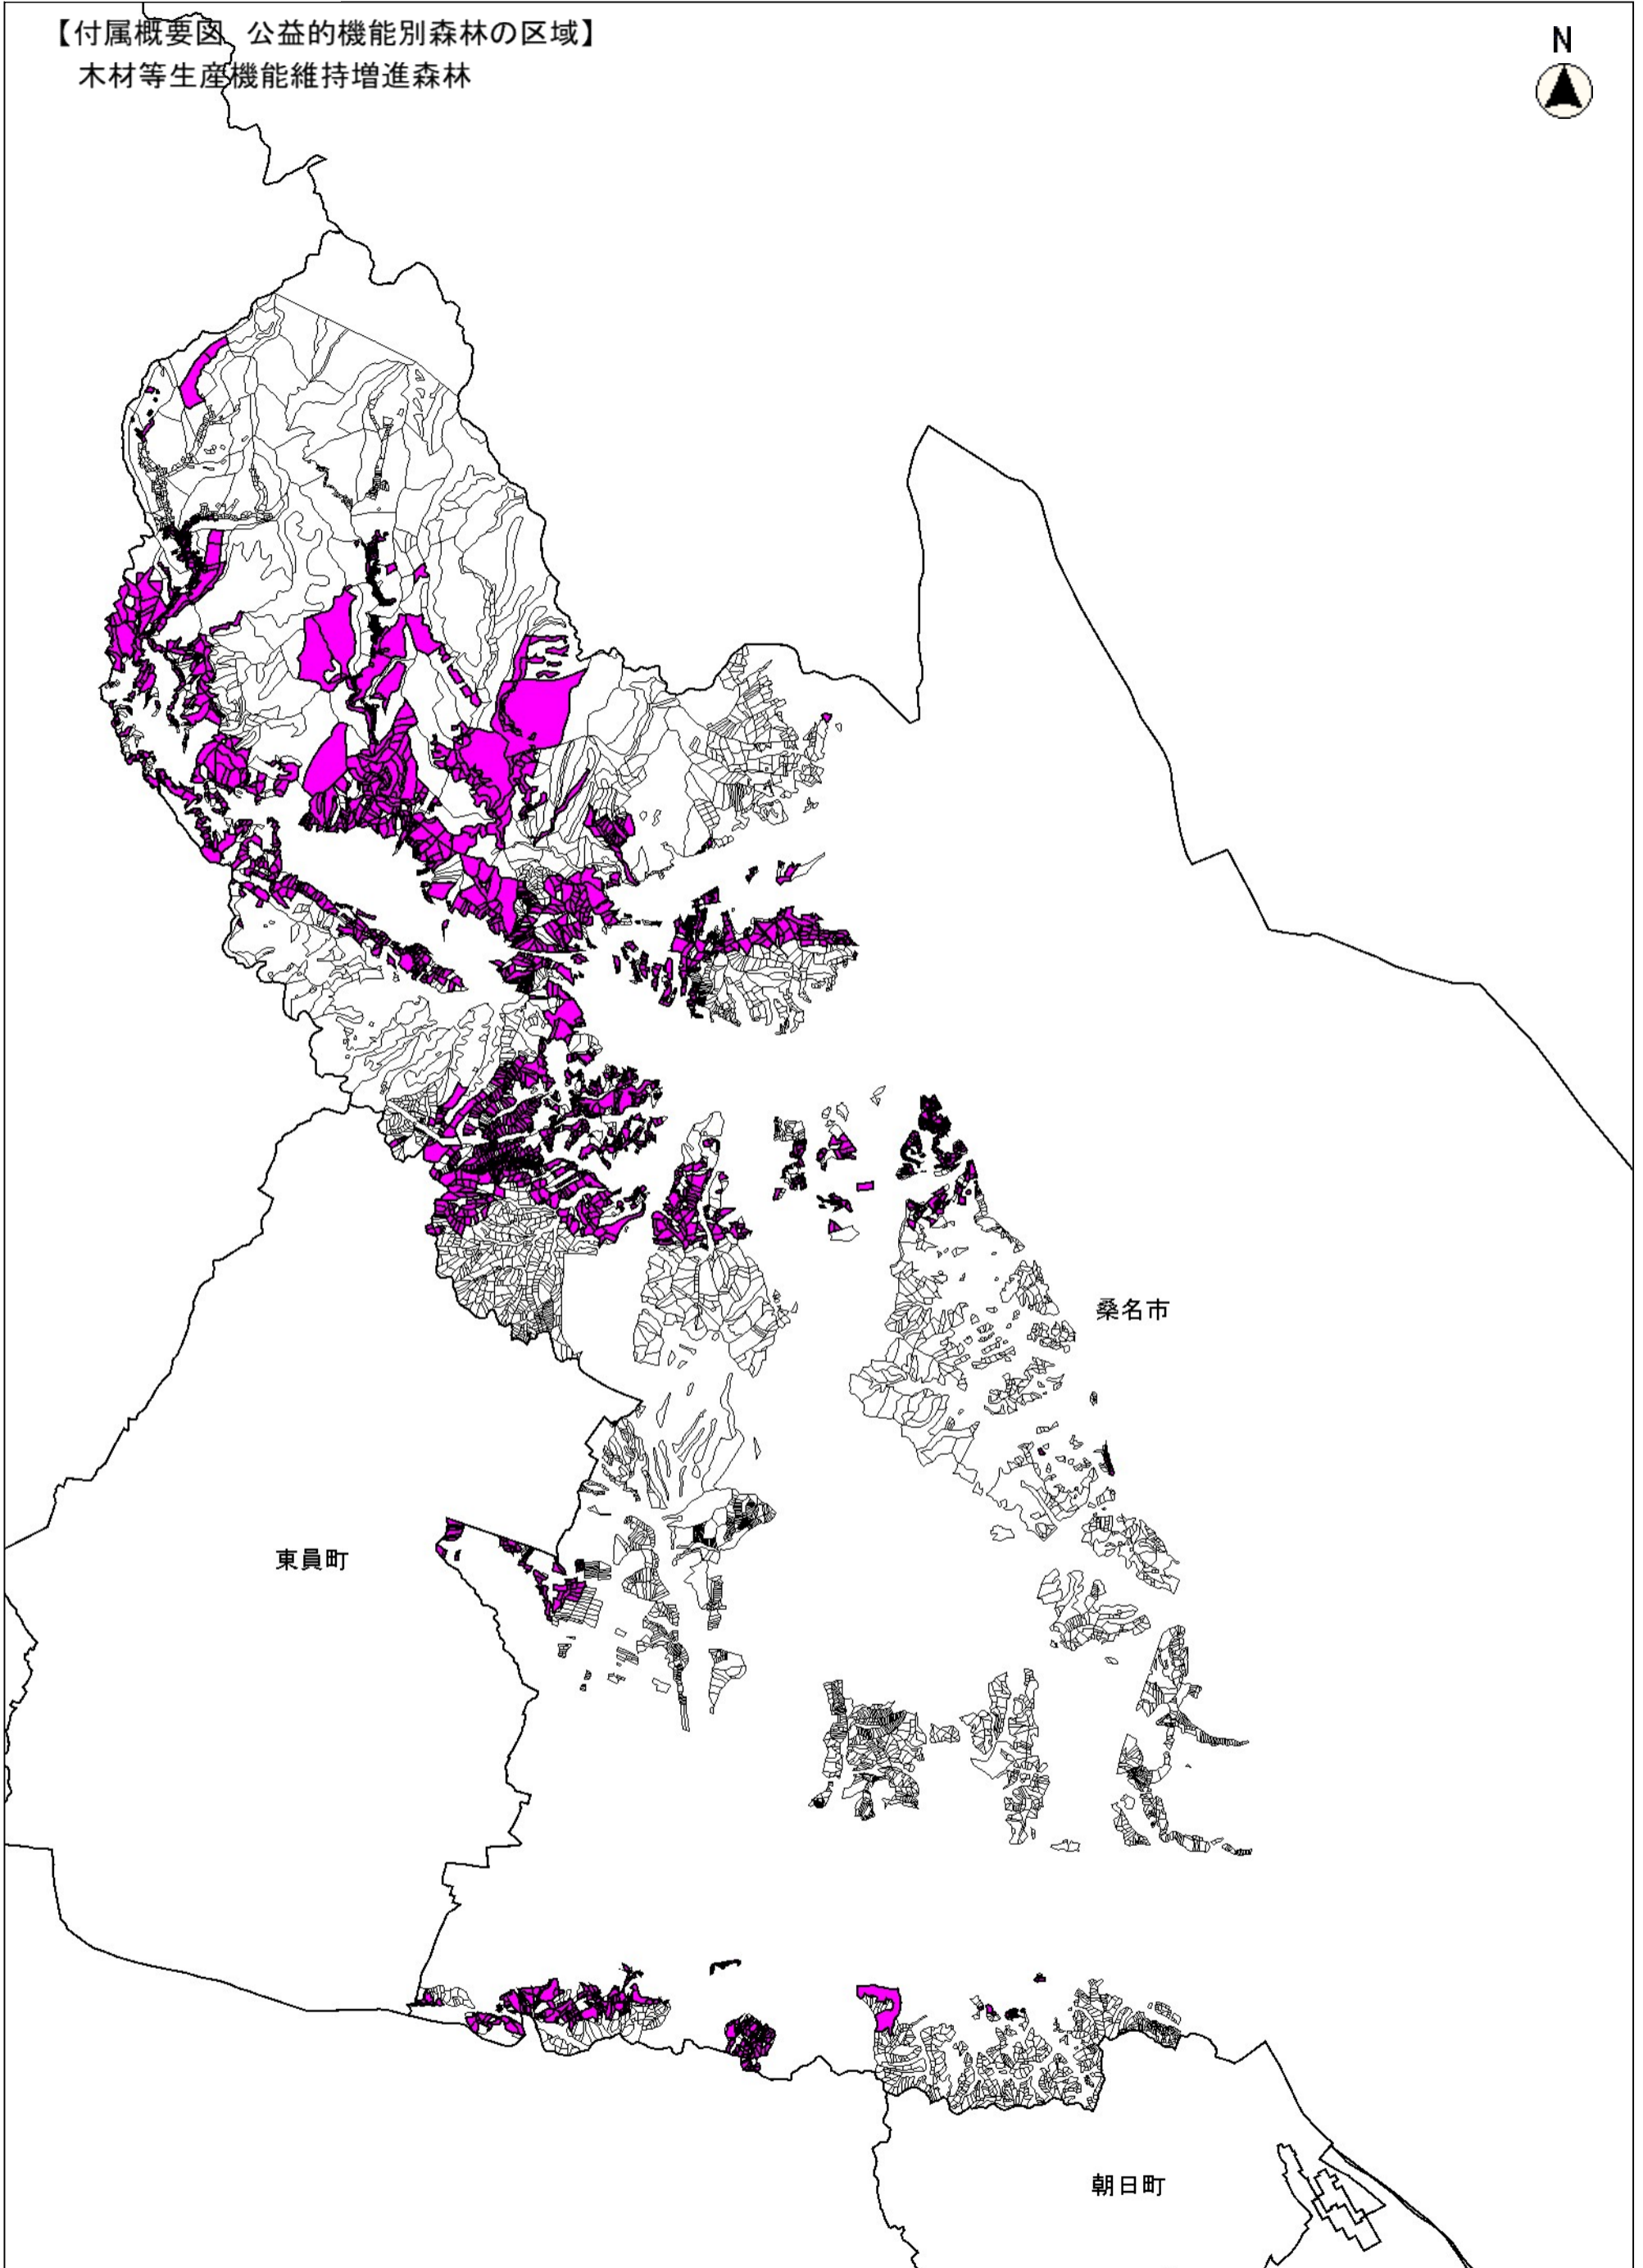

【付属概要図 公益的機能別森林の区域】  
木材等生産機能維持増進森林

縮尺 1 : 50000

森林計画図は、県が森林資源の把握のために利用しているものであるため、現地において実測や確認を行ったものではなく、必ずしも正しく表示しているとは限りません。