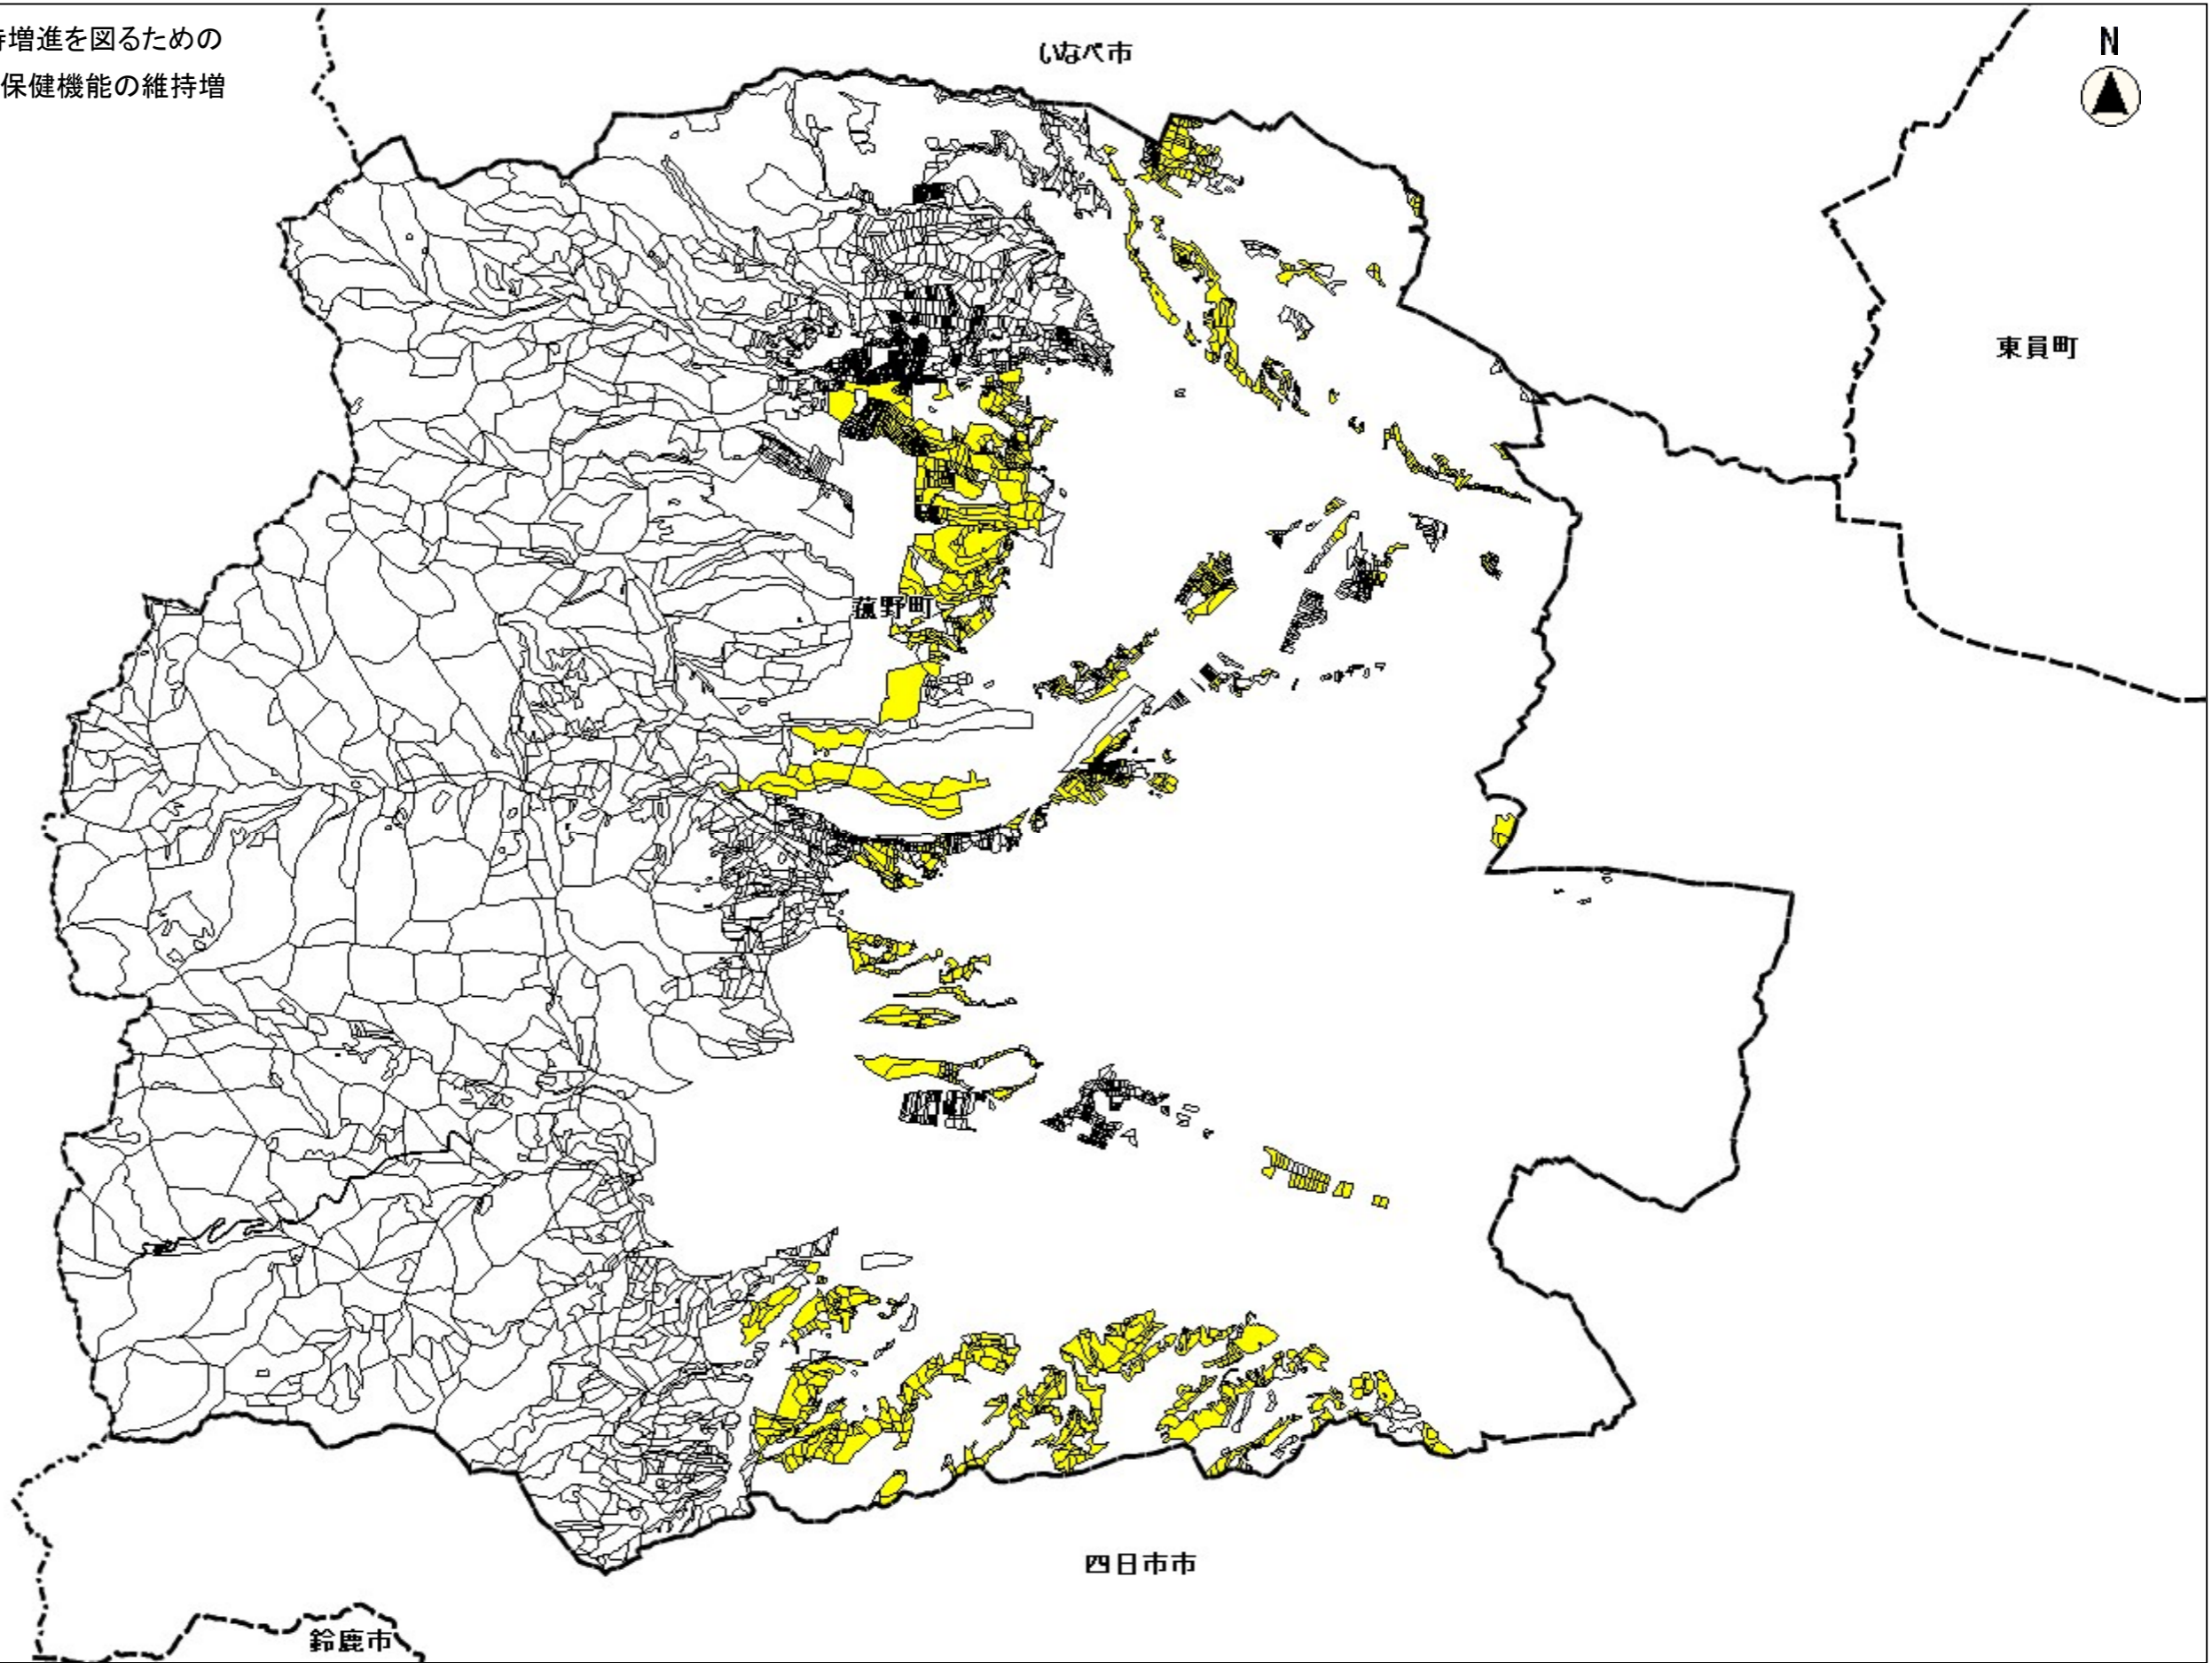

木材の生産機能の維持増進を
図るための森林施業を推進すべき森林

縮尺 1 : 50000
1000 500 0 1000

水源の涵養の機能の維持増進を図るための森林施業
を推進すべき森林及び土地に関する災害の防止及び
土壌の保全の機能維持増進を図るための森林施業を
推進すべき森林

縮尺 1 : 50000
1000 500 0 1000

快適な環境の形成の機能の維持増進を図るための
森林施業を推進すべき森林及び保健機能の維持増進

縮尺 1 : 50000