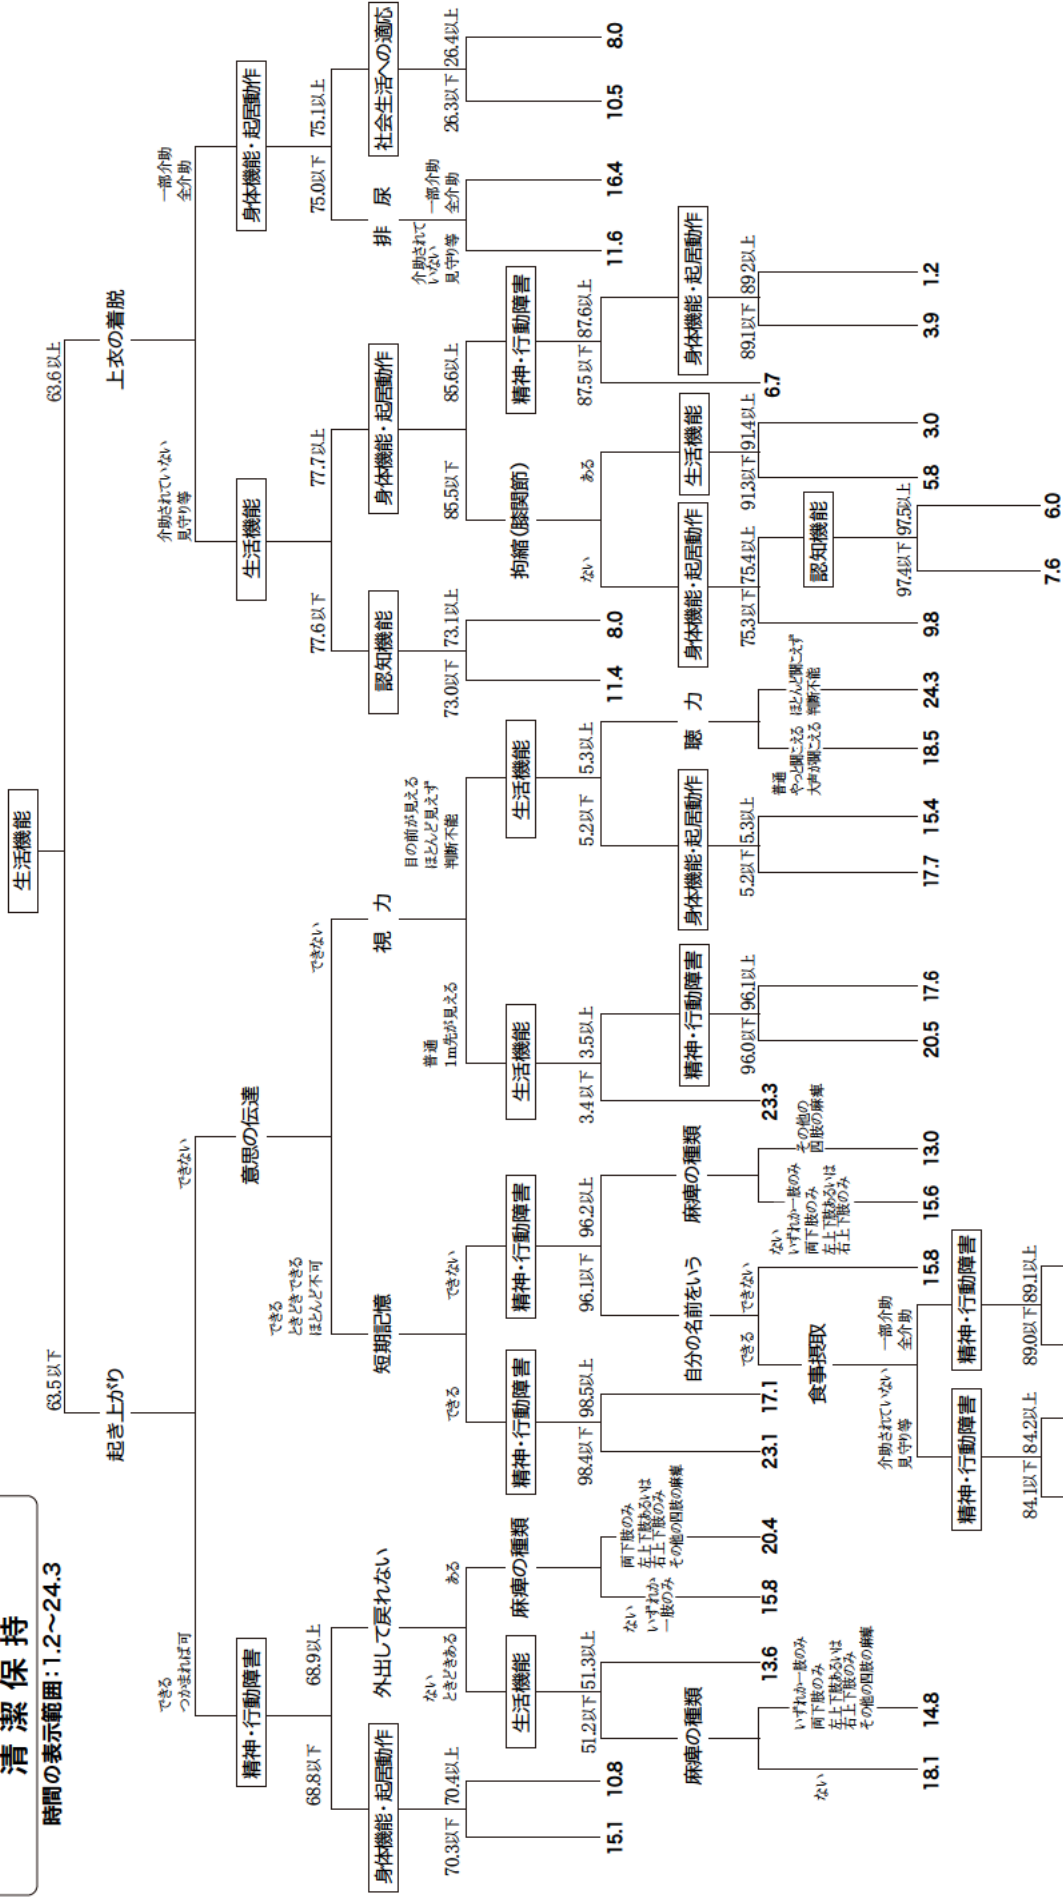

# 移動

時間の表示範囲: 0.4~21.4

# 清潔保持

時間の表示範囲: 1.2~24.3

# 間接生活介助

時間の表示範囲:0.4~11.3