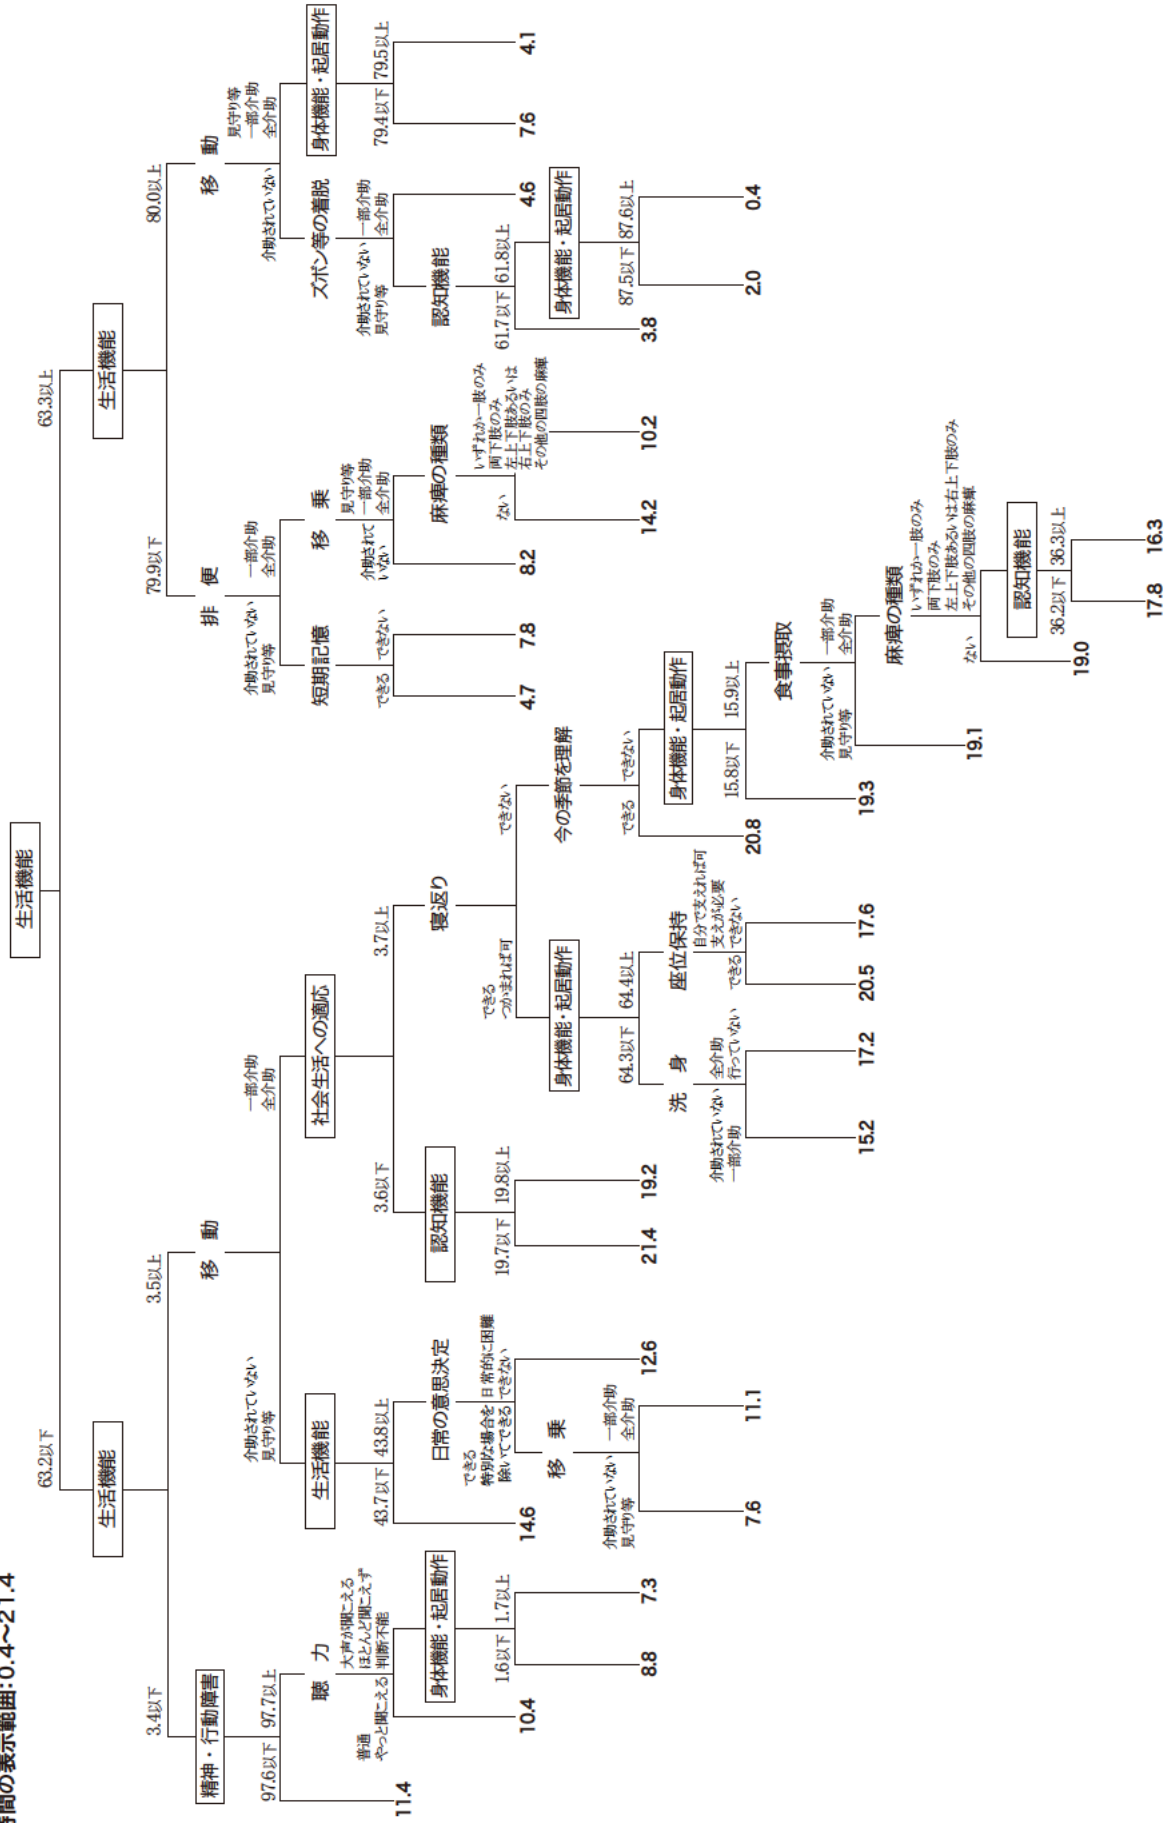

# 移動

時間の表示範囲: 0.4~21.4

# 清潔保持

時間の表示範囲: 1.2~24.3

# 間接生活介助

時間の表示範囲:0.4~11.3