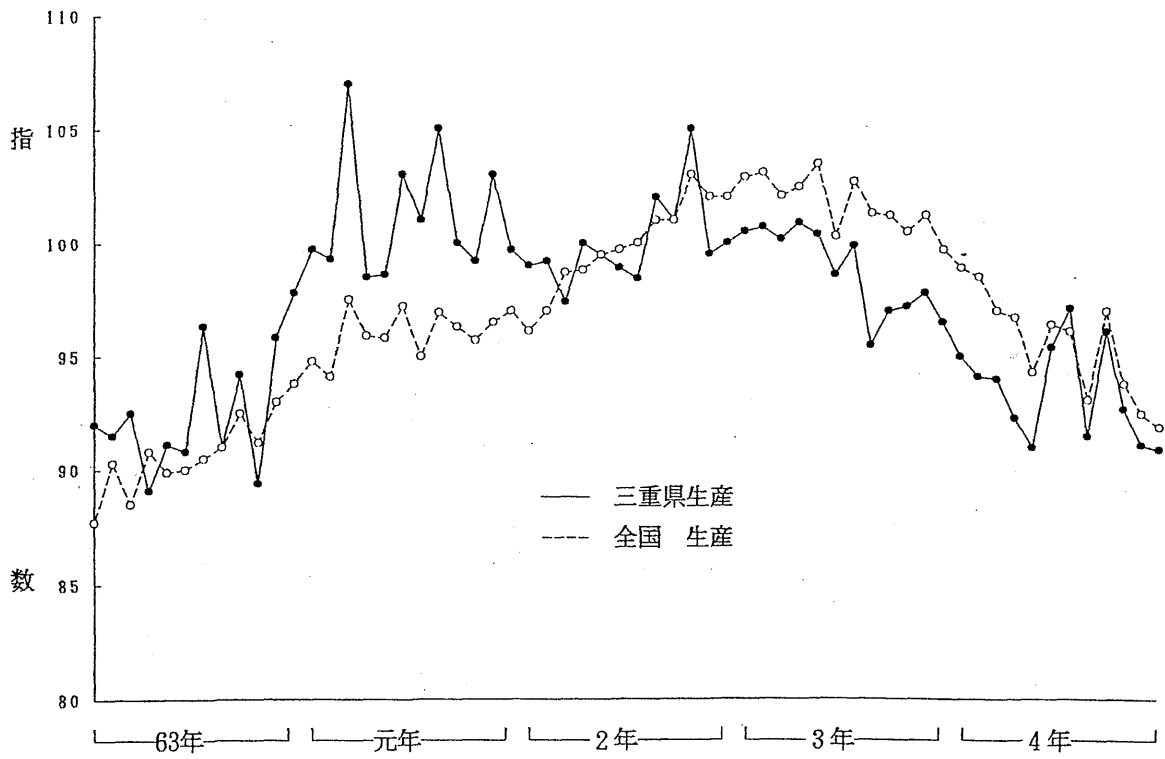

図3 全国・三重県鋳工業生産指数（季節調整済指数）

平成2年=100

図4 全国・三重県鋳工業生産者製品在庫指数（季節調整済指数）

平成2年=100