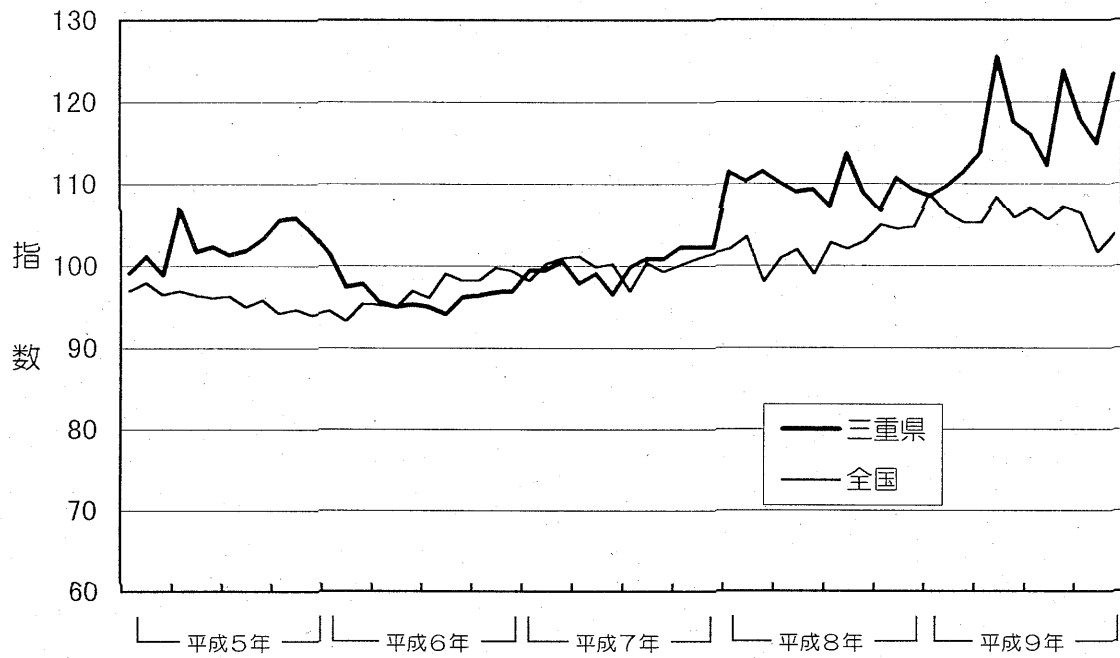

図1 全国・三重県鋳工業生産指数（季節調整済指数）

平成7年=100

図2 全国・三重県生産者製品在庫指数（季節調整済指数）

平成7年=100