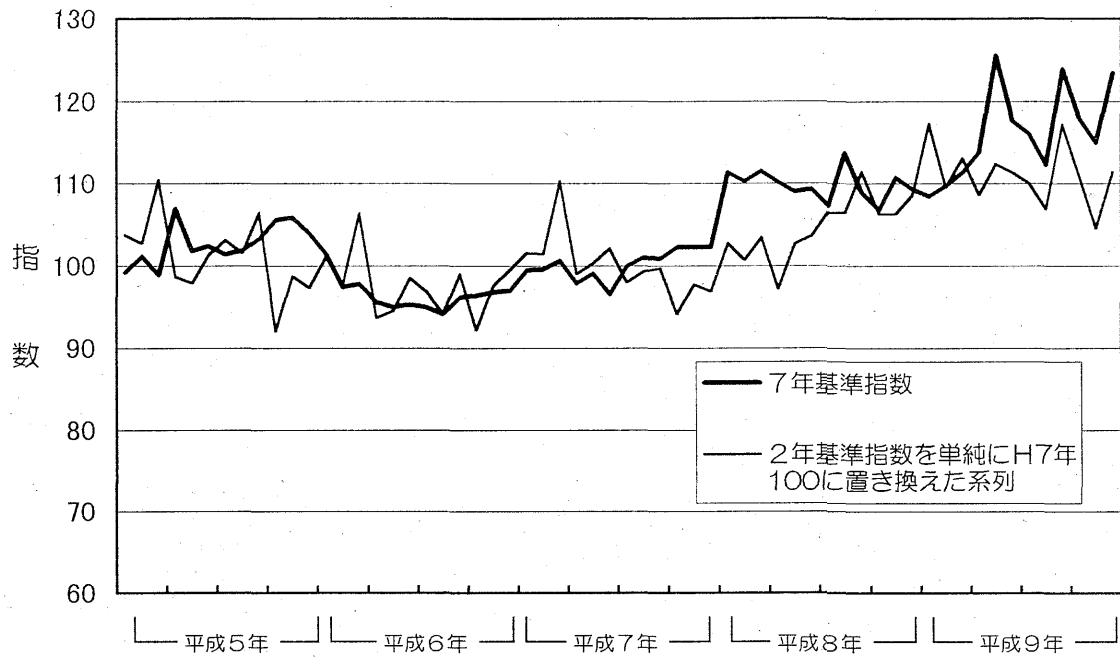

図3 三重県鉱工業生産指数 新旧比較（季節調整済指数）

平成7年=100

図4 三重県生産者製品在庫指数 新旧比較（季節調整済指数）

平成7年=100