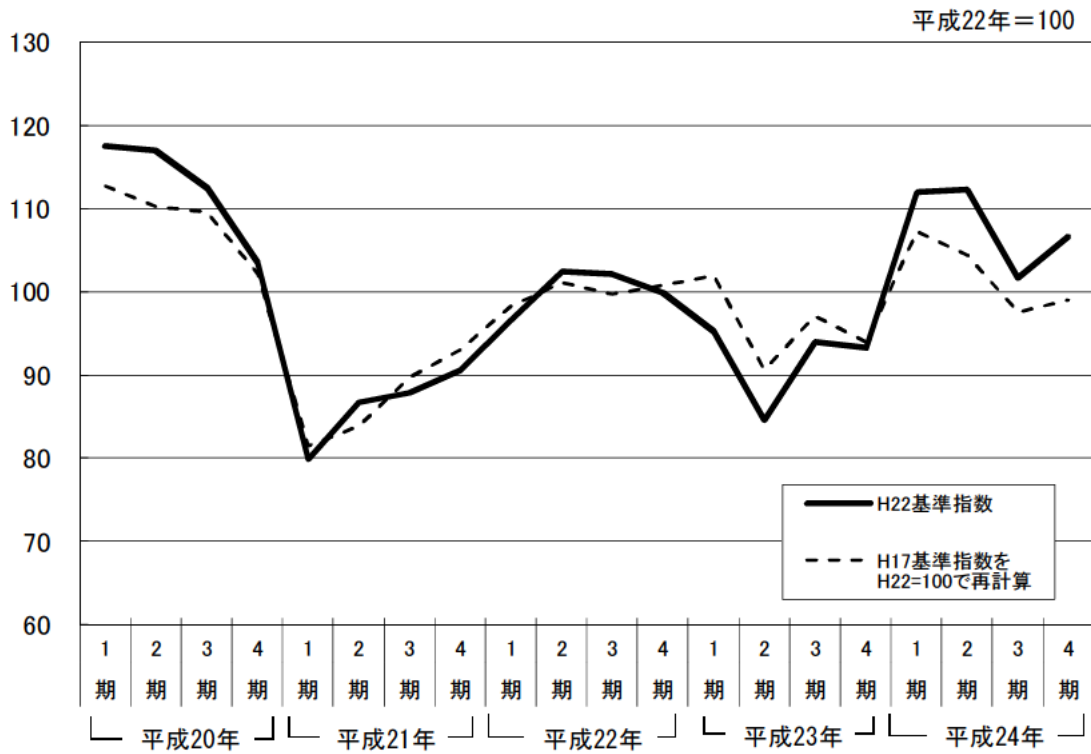

図3 三重県鉱工業生産指数 新旧基準比較（季節調整済指数）

図4 三重県生産者製品在庫指数 新旧基準比較（季節調整済指数）