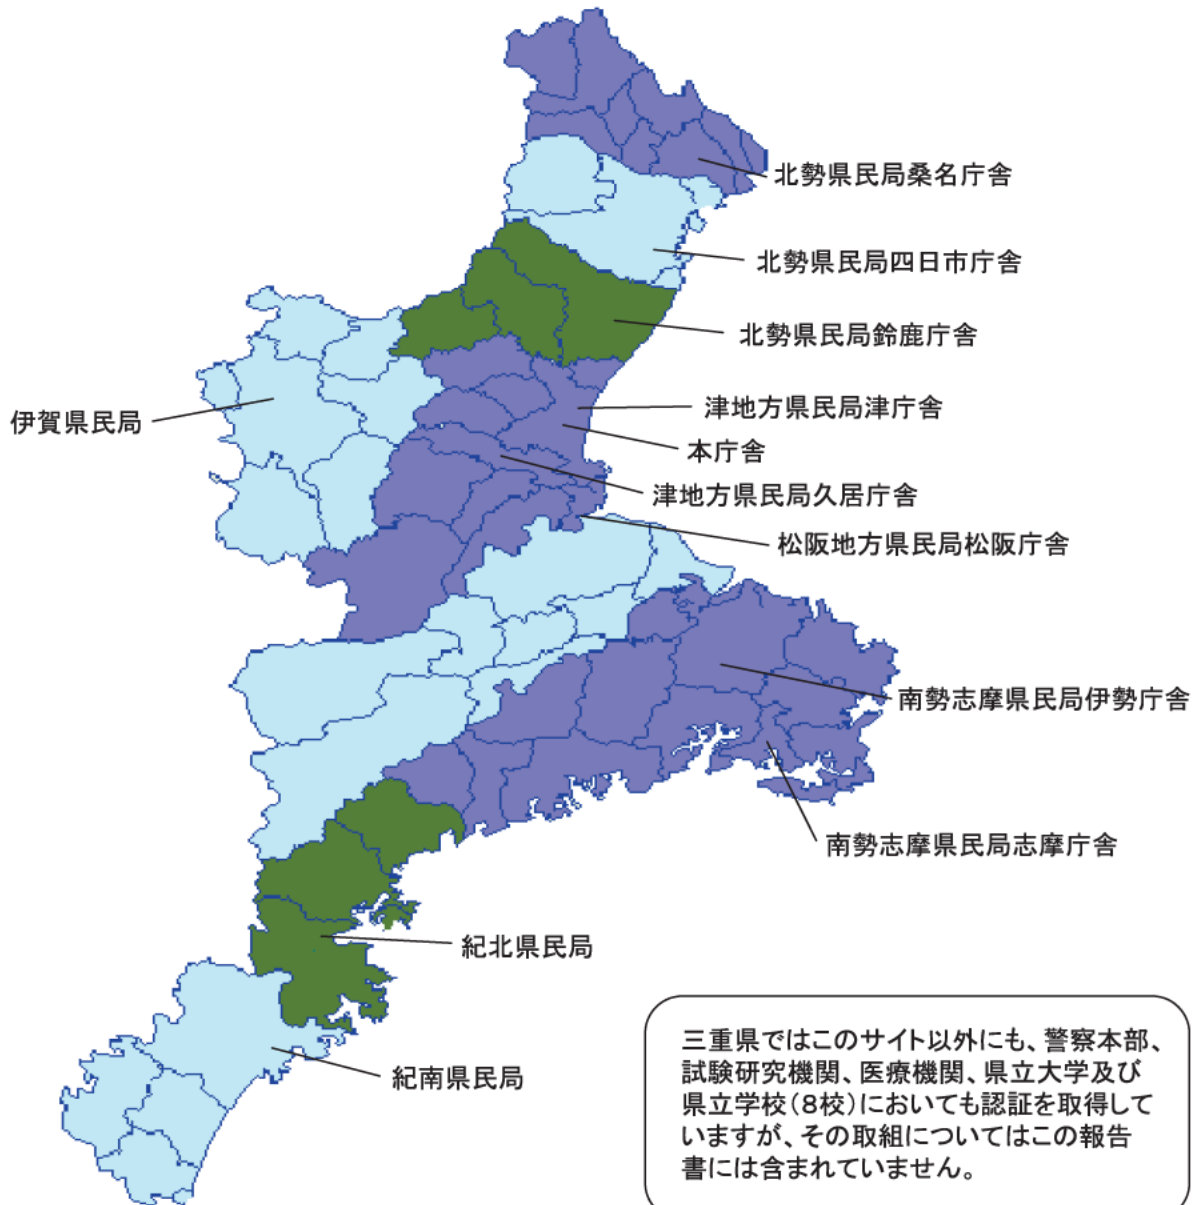

三重県の庁舎 位置図

(三重県庁 ISO14001 認証取得サイト)

みなさんこんにちは、みえこです。
環境報告書は、私が登場するHP「三重の環境」でもご覧になれます。
(<http://www.eco.pref.mie.jp>)