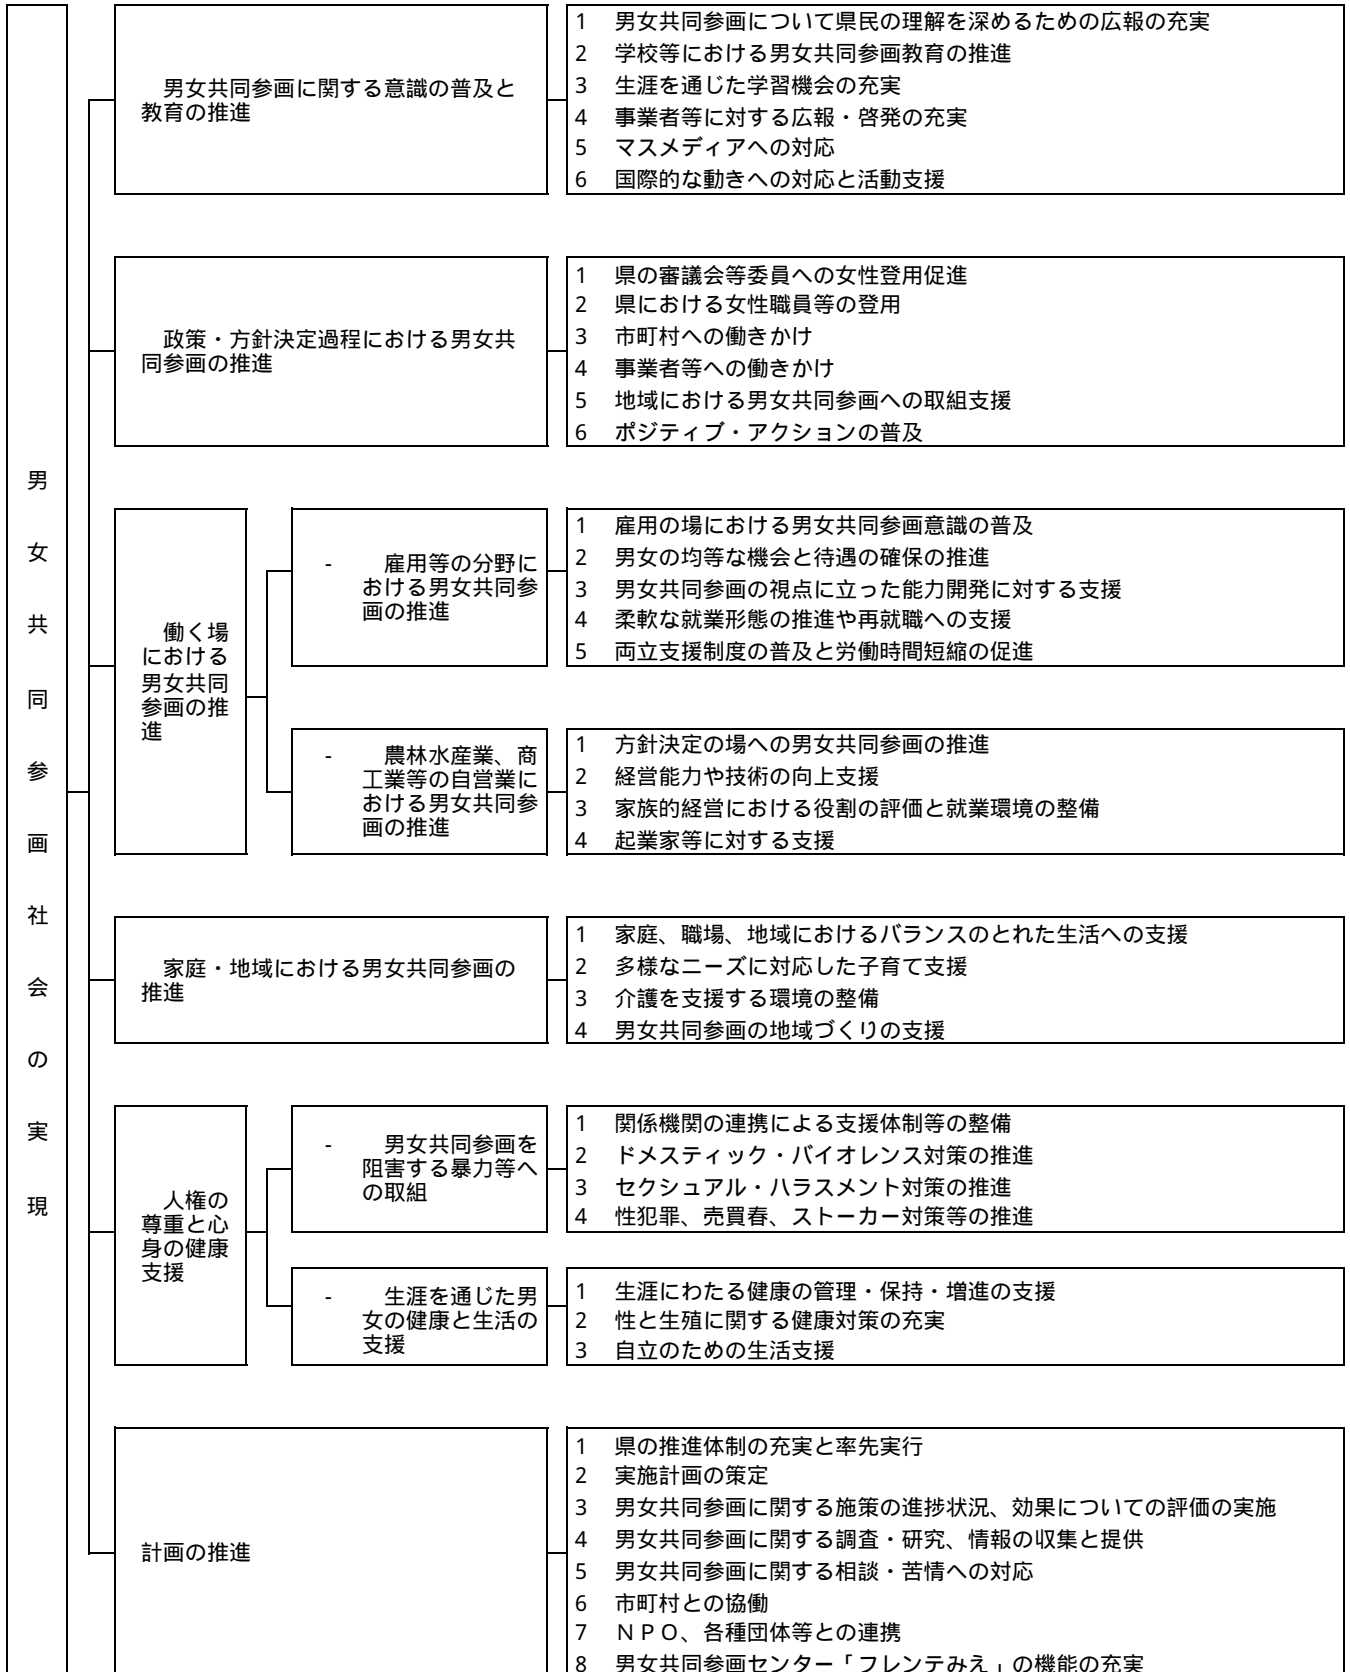

三重県男女共同参画基本計画・実施計画の体系

(目標)

(基本施策)

(施策の方向)

男女共同参画基本計画（改訂前）による体系図