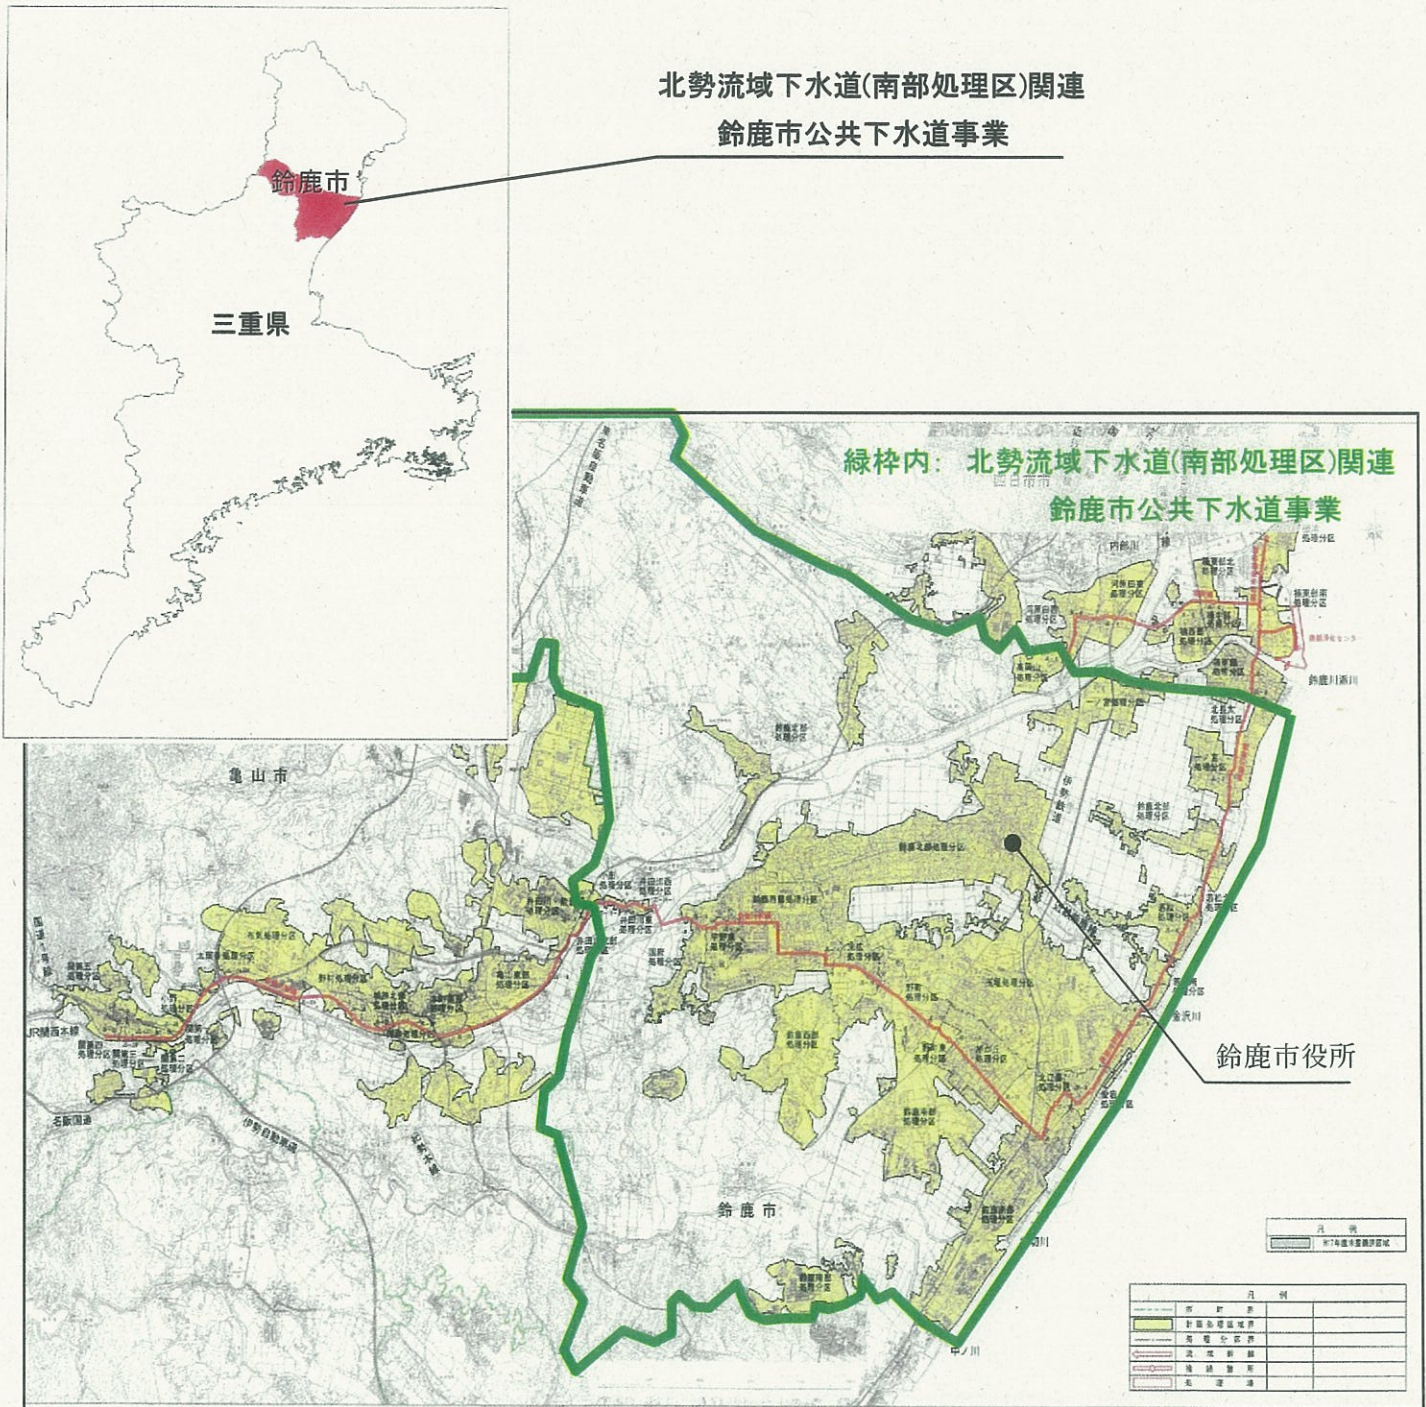

位置図

北勢流域下水道(南部処理区)関連
鈴鹿市公共下水道事業拡大図