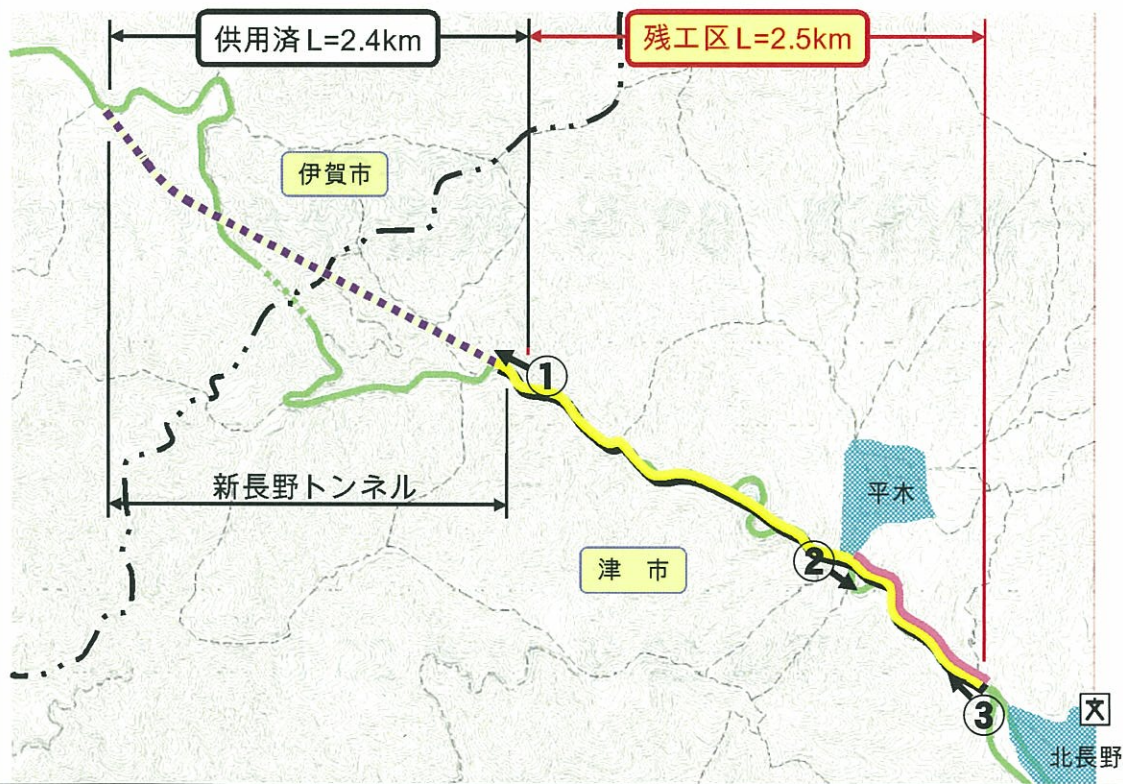

位置図

①津市美里町 新長野トンネル

②津市美里町 平木

③津市美里町 北長野