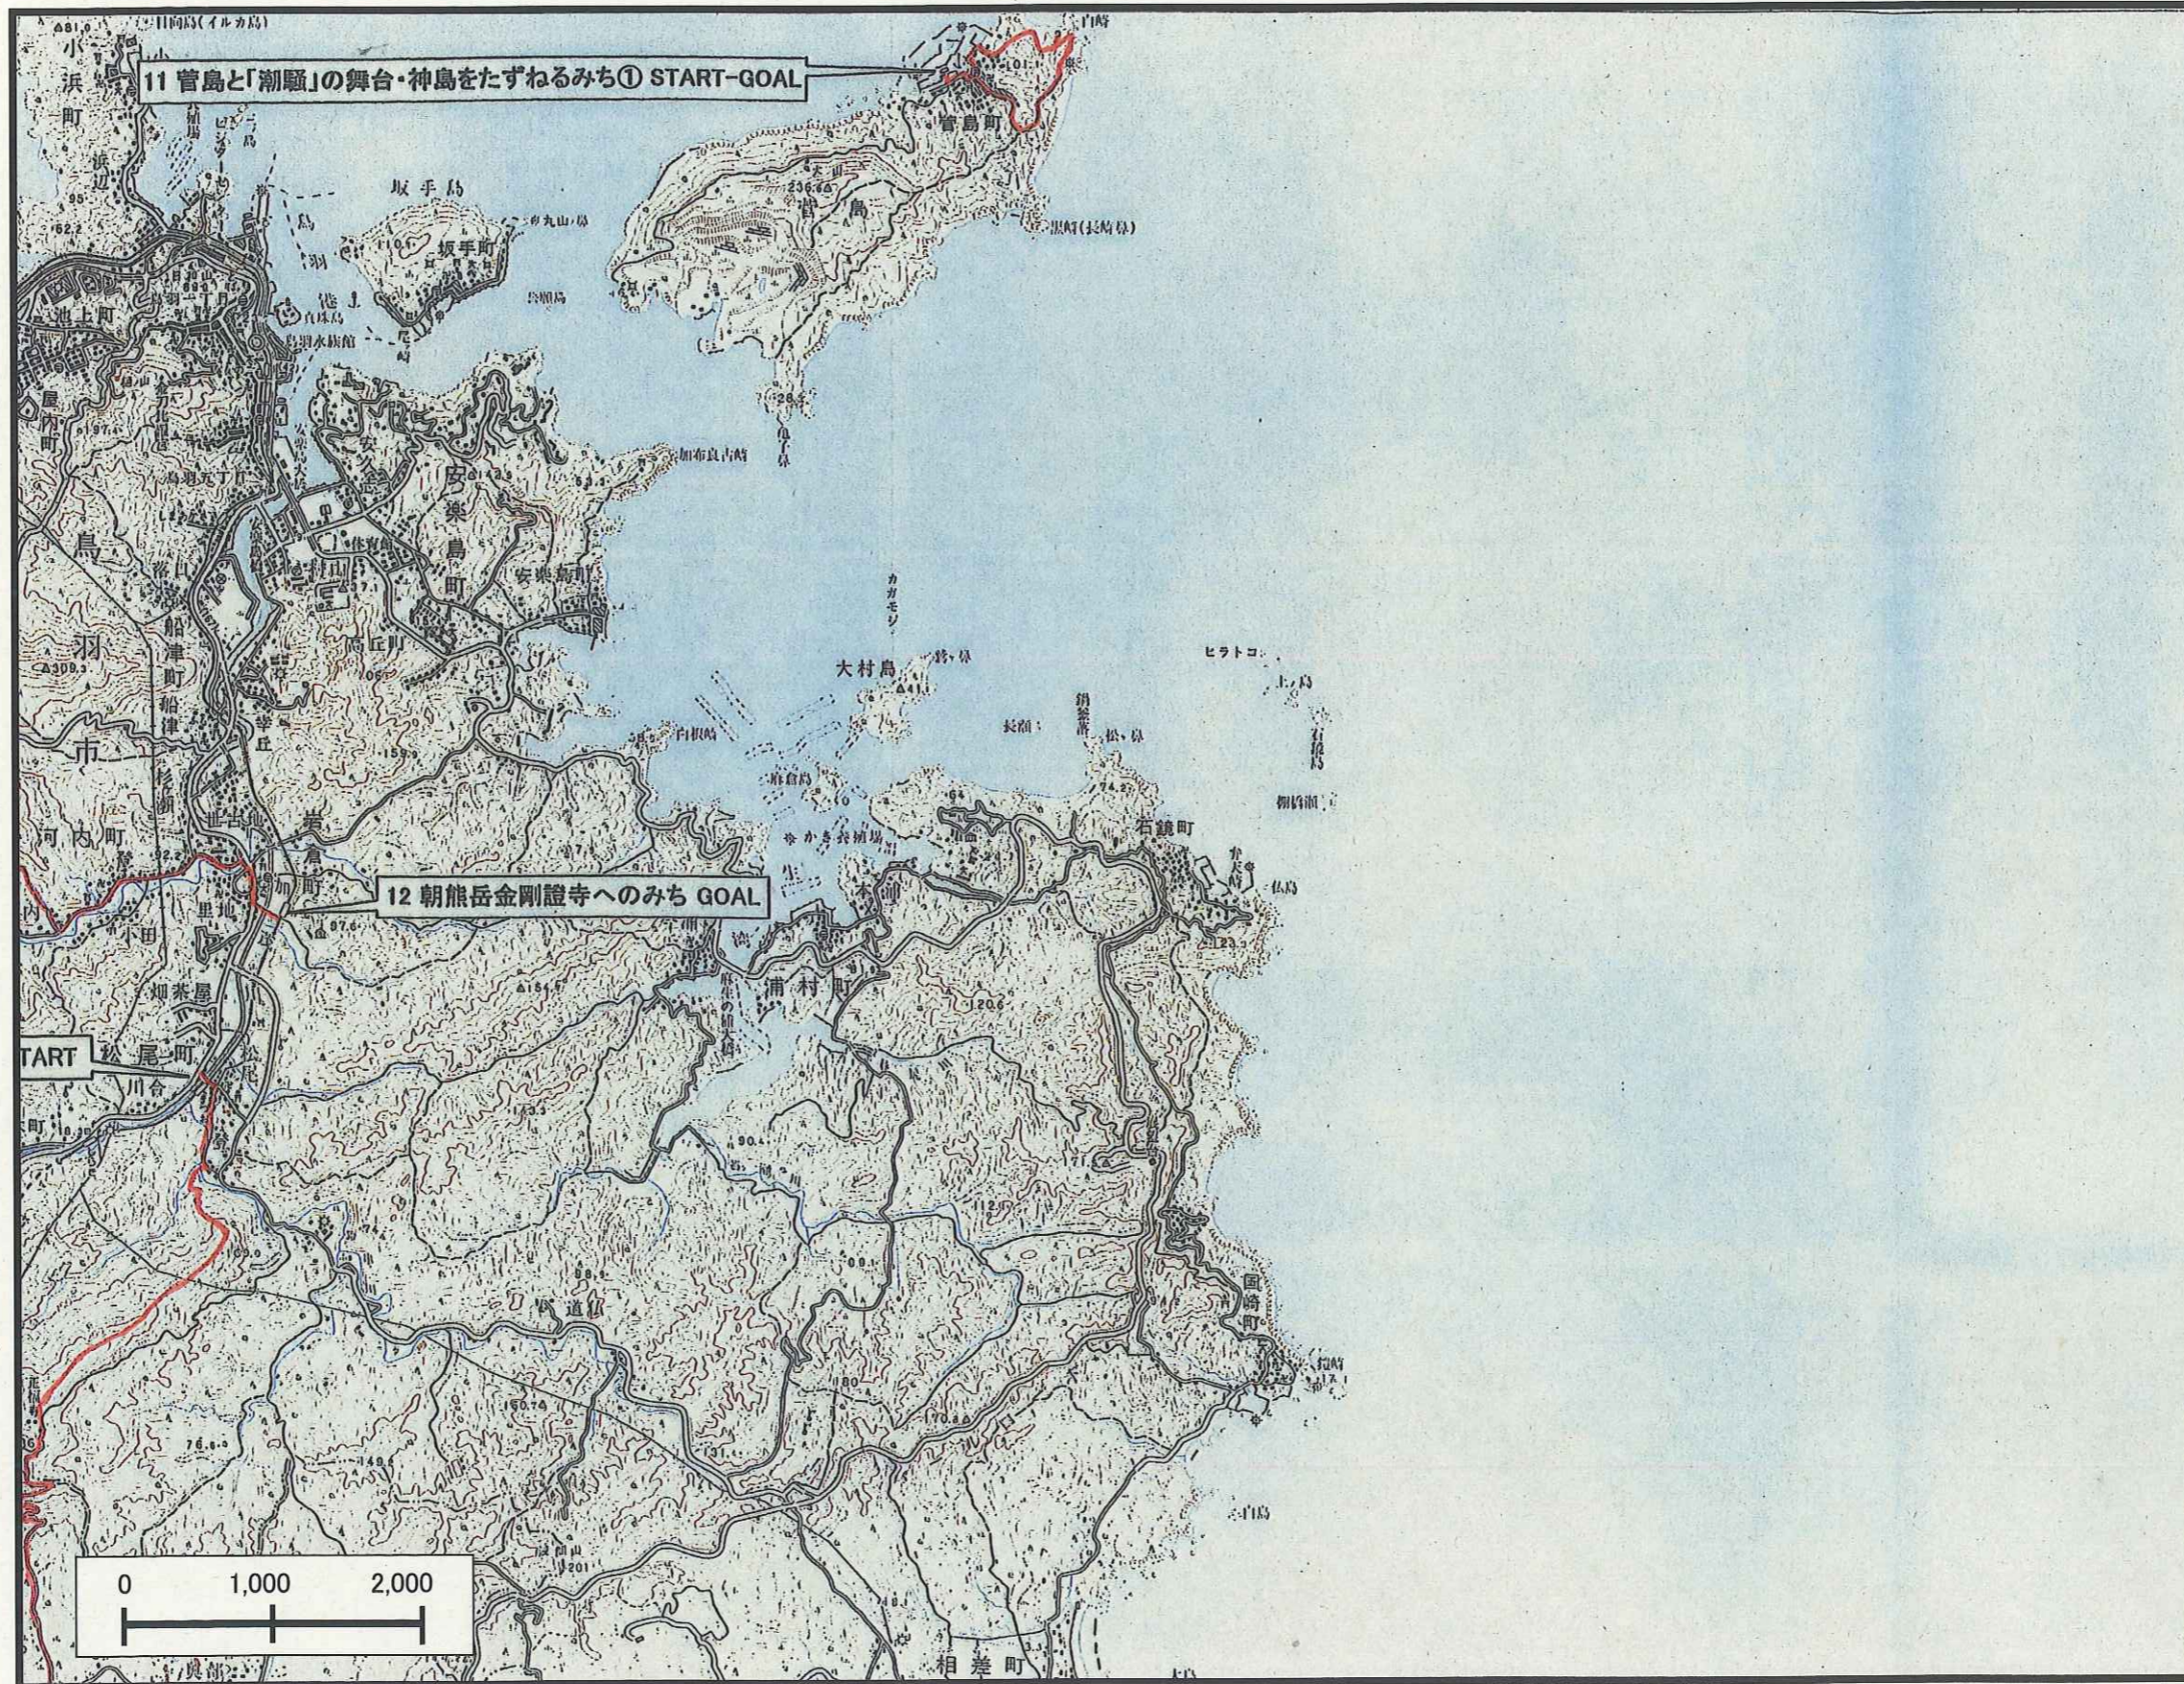

番号 11①
菅島と「潮騒」の舞台・神島をたずねるみち①

この地図は、国土地理院長の承認を得て、同院発行の5万分の1地形図を複製したものである。(承認番号 平22業複、第670号)
なお、この複製品を第三者がさらに複製する場合には、国土地理院の長の承認を得なければなりません。