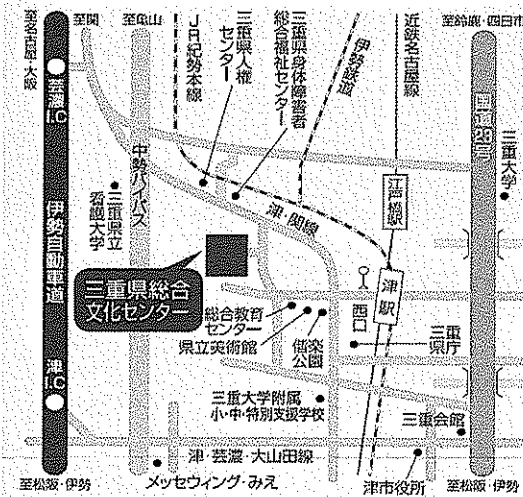

講師プロフィール

土堤内 昭雄（どてうち あきお）ニッセイ基礎研究所主任研究員

1988年ニッセイ基礎研究所入社。

「少子高齢化・人口減少とまちづくり」、「コミュニティ・NPOと市民社会」、「男女共同参画とライフデザイン」等に関する調査・研究および講演・執筆を行う。厚生労働省社会保障審議会児童部会委員、東京都千代田区男女平等推進区民会議委員等を務める。著書に『父親が子育てに出会う時～「育児」と「育自」の楽しみ再発見』、『「人口減少」で読み解く時代～輝く社会と人生のデザイン』など。

* 託児をご希望の方は、お問い合わせください。お問合せ 090-9190-1630（永戸）

アクセス

駐車場のご案内

施設ご案内

メインエントランス

三重県総合文化センター メインエントランス

生涯学習センター（会場 2階視聴覚室）

〒514-0061 三重県津市一身田上津部田1234