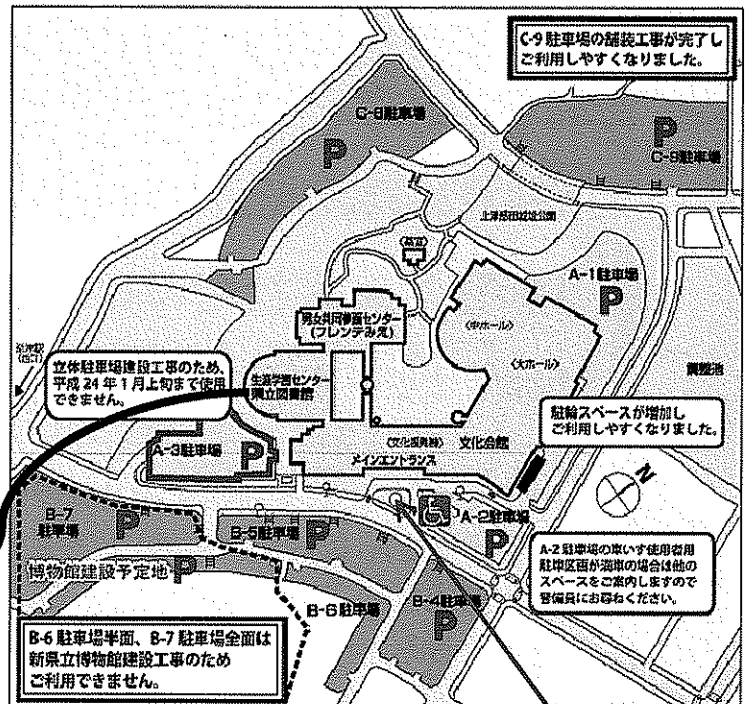

講師プロフィール

土堤内 昭雄（どてうち あきお）ニッセイ基礎研究所主任研究員

1988年ニッセイ基礎研究所入社。

「少子高齢化・人口減少とまちづくり」、「コミュニティ・NPOと市民社会」、「男女共同参画とライフデザイン」等に関する調査・研究および講演・執筆を行う。厚生労働省社会保障審議会児童部会委員、東京都千代田区男女平等推進区民会議委員等を務める。著書に『父親が子育てに出会う時～「育児」と「育自」の楽しみ再発見』、『「人口減少」で読み解く時代～輝く社会と人生のデザイン』など。

* 託児をご希望の方は、お問い合わせください。お問合せ 090-9190-1630（永戸）

アクセス

駐車場のご案内

施設ご案内

メインエントランス

三重県総合文化センター メインエントランス

生涯学習センター（会場 2階視聴覚室）

〒514-0061 三重県津市一身田上津部田1234