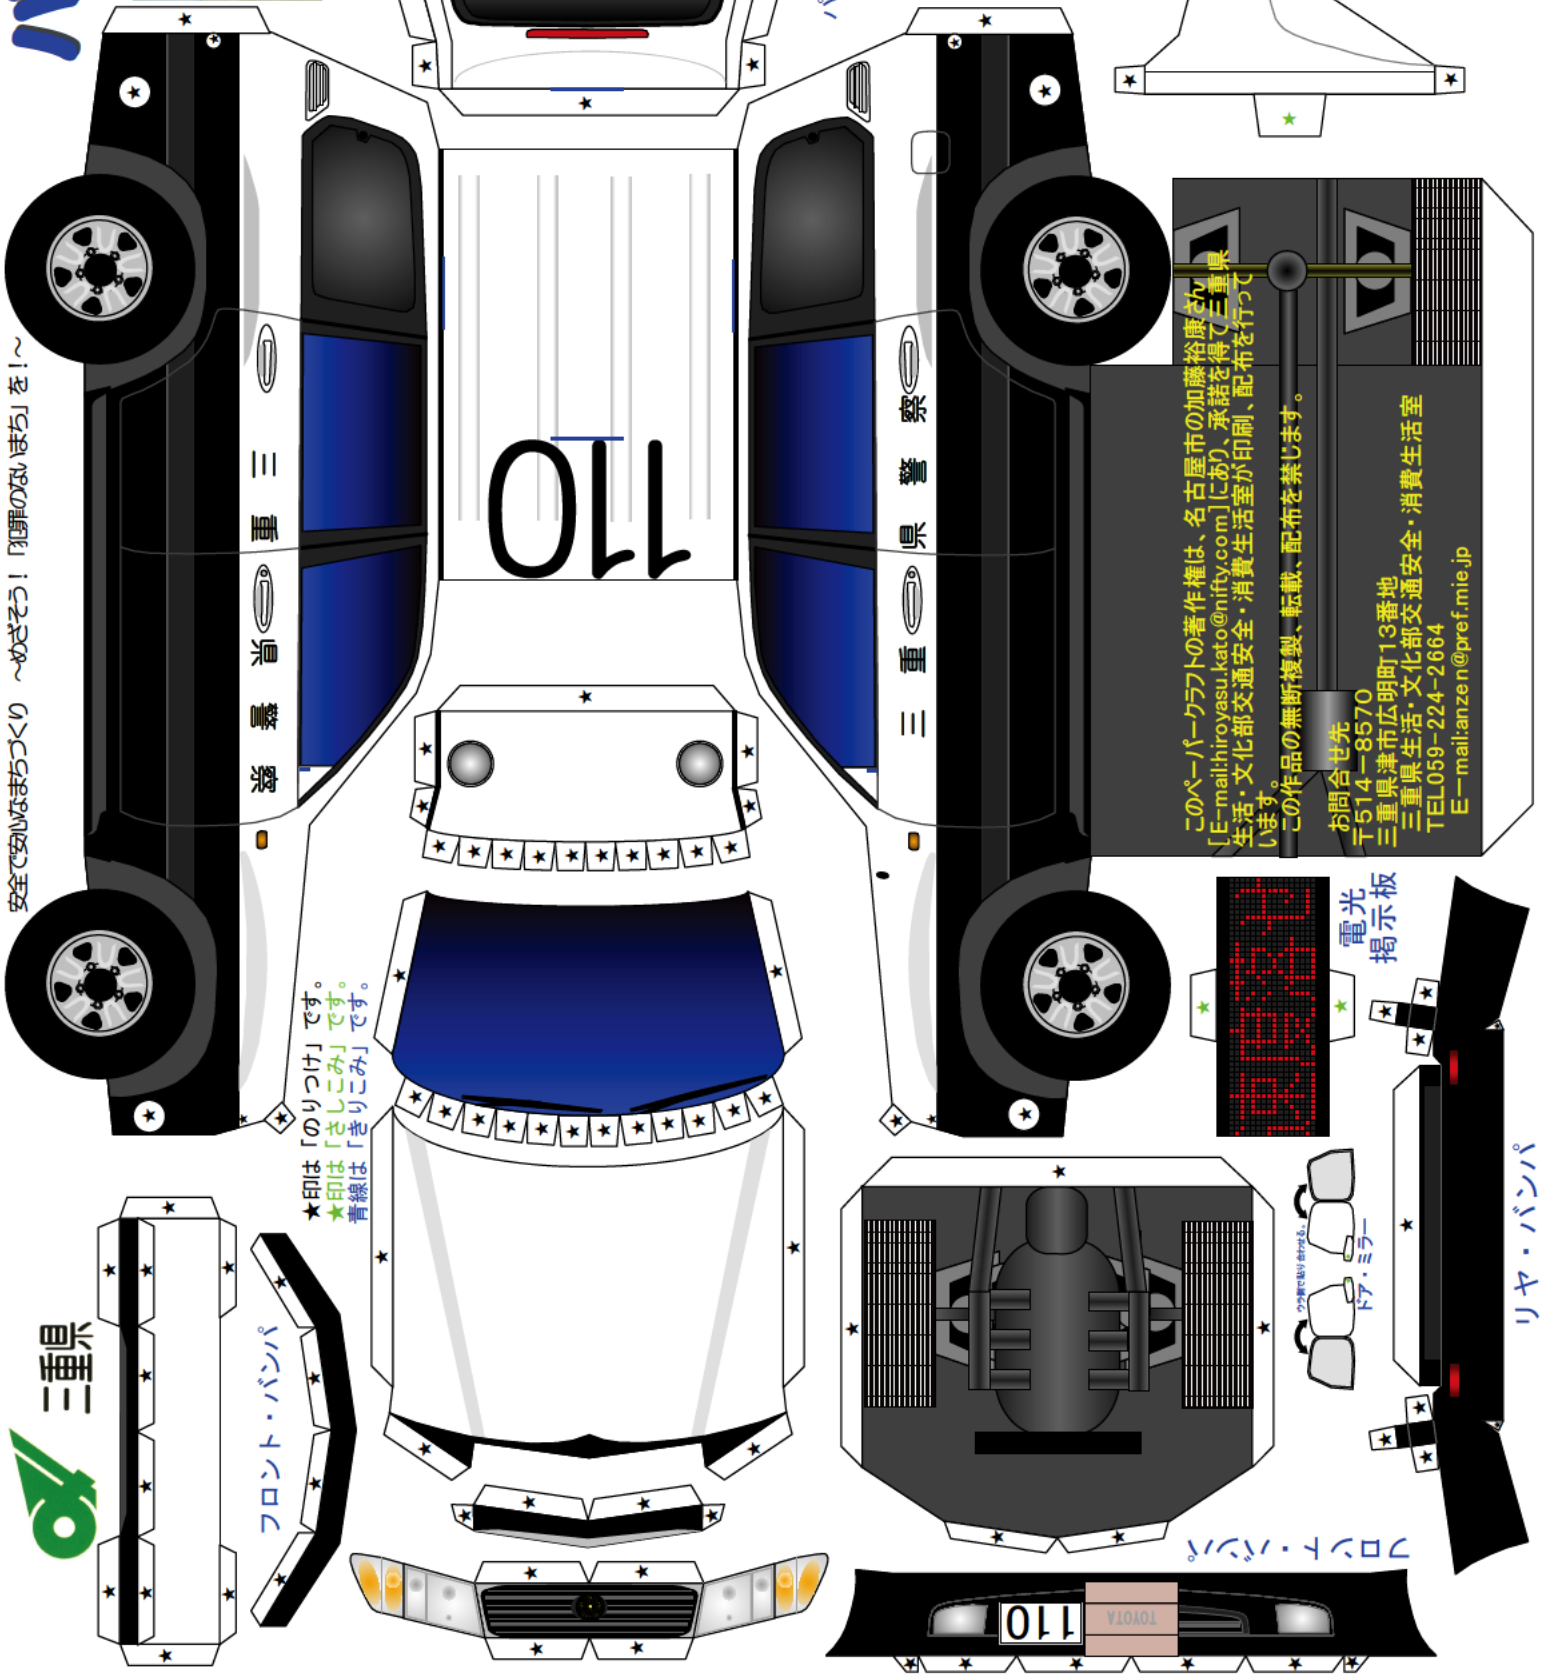

三重県

安全で安心なまちづくり ～めざそう！「犯罪のなまじり」を！～

パトロールカー

完成写真

★印は「のりつけ」です。
★印は「さしこみ」です。
青線は「きりこみ」です。

フロント・バンパ

パト・ライト

リア・ミラー

電光
掲示板

- 用意するもの
- さみ
 - はさみ
 - のり
 - のり棒
 - テープ

★ パト・ライト取り付け台