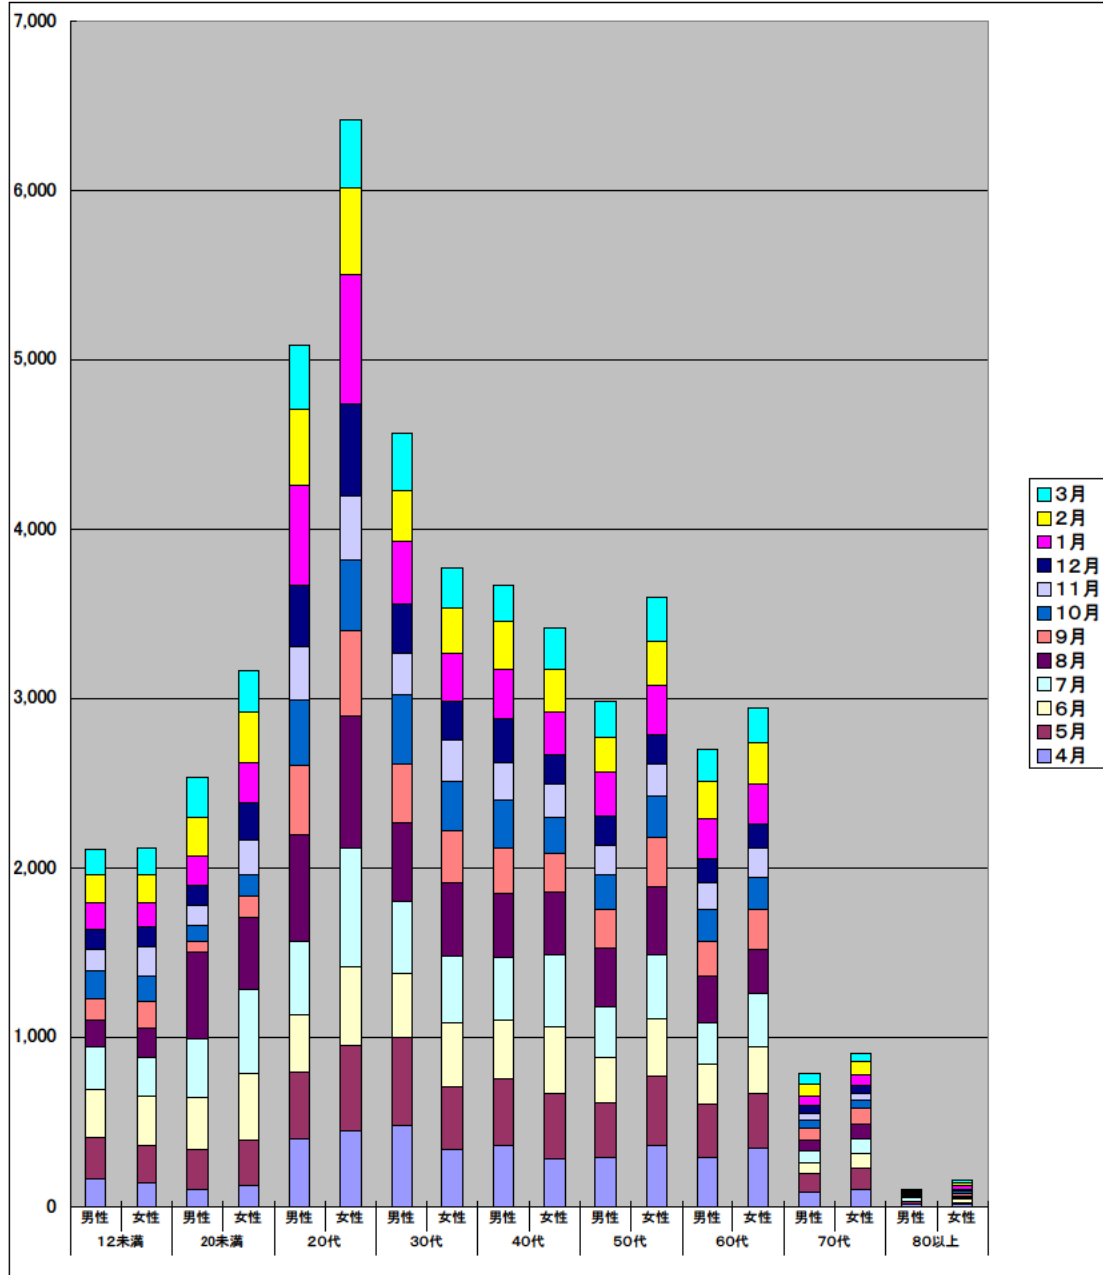

平成24年度 年齢・性別発行件数

	12未満		20未満		20代		30代		40代		50代		60代		70代		80以上		総計		
	男性	女性	男性	女性	男性	女性	男性	女性	男性	女性	男性	女性	男性	女性	男性	女性	男性	女性	男性	女性	合計
4月	161	136	101	119	399	449	481	332	364	278	286	359	287	342	88	101	13	11	2,180	2,127	4,307
5月	242	222	235	274	393	504	518	372	390	390	327	413	312	325	105	127	13	9	2,535	2,636	5,171
6月	288	294	306	389	343	462	376	375	351	395	269	336	242	275	64	86	5	20	2,244	2,632	4,876
7月	249	224	345	503	434	699	423	402	368	422	297	380	243	311	71	85	18	8	2,448	3,034	5,482
8月	164	176	512	422	625	782	469	432	371	372	349	397	275	261	62	87	11	17	2,838	2,946	5,784
9月	125	156	66	121	411	501	349	306	267	229	229	297	210	241	70	92	5	12	1,732	1,955	3,687
10月	161	147	95	132	386	421	403	288	290	207	204	242	184	185	50	54	7	12	1,780	1,688	3,468
11月	127	179	119	206	317	377	252	244	218	198	173	193	155	171	38	38	3	7	1,402	1,613	3,015
12月	118	114	115	214	358	543	285	231	258	178	172	170	143	150	44	41	3	7	1,496	1,648	3,144
1月	156	144	174	245	594	762	371	281	295	249	259	286	235	233	59	68	10	18	2,153	2,286	4,439
2月	168	168	226	294	450	519	305	269	280	250	202	263	222	242	73	74	7	20	1,933	2,099	4,032
3月	145	156	238	242	378	398	330	241	219	244	218	262	190	210	63	46	8	17	1,789	1,816	3,605
小計	2,104	2,116	2,532	3,161	5,088	6,417	4,562	3,773	3,671	3,412	2,985	3,598	2,698	2,946	787	899	103	158	24,530	26,480	51,010
合計	4,220	4,232	5,064	6,322	11,505	14,834	8,335	7,083	7,083	6,583	5,644	6,583	5,644	5,644	1,686	261	261	261	51,010	51,010	102,020
割合%	4.1	4.1	5.0	6.2	10.0	12.6	8.9	7.4	7.2	6.7	5.9	7.1	5.3	5.8	1.5	1.8	0.2	0.3	48.1	51.9	100.0
割合%	8.3		11.2		22.6		16.3		13.9		12.9		11.1		3.3		0.5		100		

	12歳未満	20歳未満	20代	30代	40代	50代	60代	70代	80以上
合計	4,220	5,693	11,505	8,335	7,083	6,583	5,644	1,686	261
割合%	8.3	11.2	22.6	16.3	13.9	12.9	11.1	3.3	0.5

合計