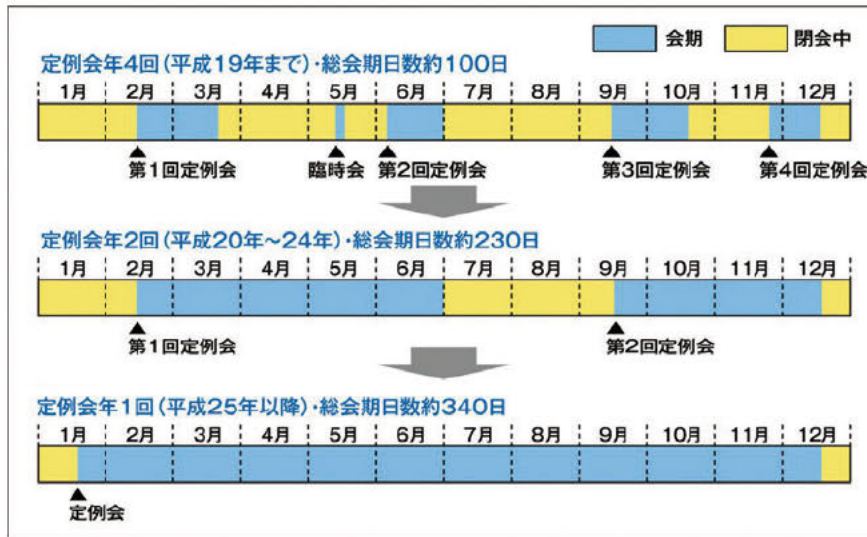

「みえ県議会だより」はデータ放送でもご覧になれます。(三重テレビ7ch+dボタン)

「通年議会」の取り組みを行っています。

平成25年1月から「通年議会」がスタートしています。

多くの地方議会では採用されている定例会年4回制では、議会活動が停止する閉会期間が何度もあり、この間に議会を開くためには、首長による臨時会の招集手続きが必要となります。

しました、住民の意見を聴くための地域での議員活動にも支障がないように努めています。今後とも、通年議会のメリットを十分に生かし、県民のみなさんの期待に応えられるよう、さらなる改善、改革に取り組んでまいります。

これは比べて通年議会では、年末年始のわずかな期間を除き閉会期間がなくなるため、大規模な災害など不測の事態が生じた場合には議長の判断ですらでも本会議を開催できるなど、迅速な対応が可能となりました。

一方、通年議会になったことで、議員は毎日議会に登庁しているのではないかと印象もあるようですが、定例的な本会議や委員会などは年4回の定例会議で集中して行うなど、基本的な年間スケジュールは従来と大きくは変わっていません。

議員の登庁日数は増加