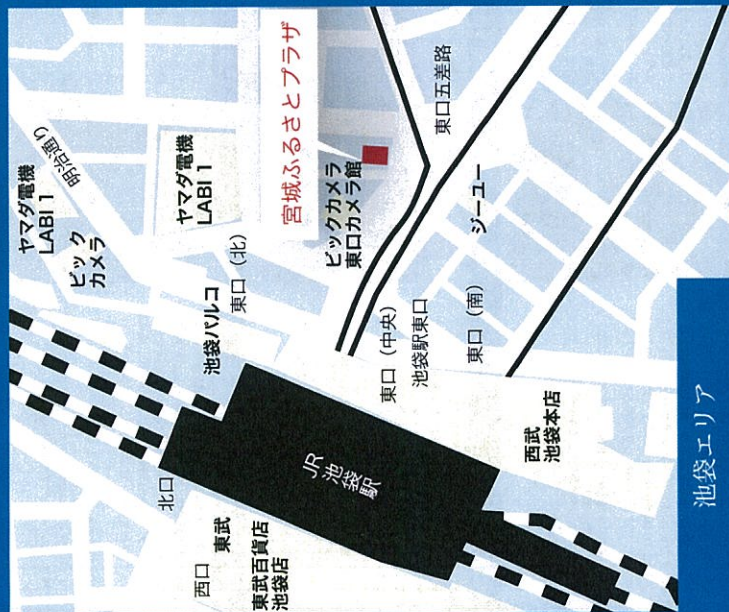

伊勢志摩サミット2016開催記念スタンプラリー アンテナショップめぐり 小旅行気分マップ

新橋エリア

三越前エリア

池袋エリア

東京駅・有楽町エリア

表参道エリア

都内のアンテナショップを巡って賞品を当てよう♪

応募方法：開催期間中に、下記アンテナショップを巡ってスタンプを集め、応募用紙を切り取って、各館に設置された応募箱に投函してください。抽選で110名様に、いずれかのアンテナショップから素敵な賞品をプレゼントします。※全11店舗分のスタンプを集めると、当選のチャンスが2倍！ぜひコンプリートを目指してください♪