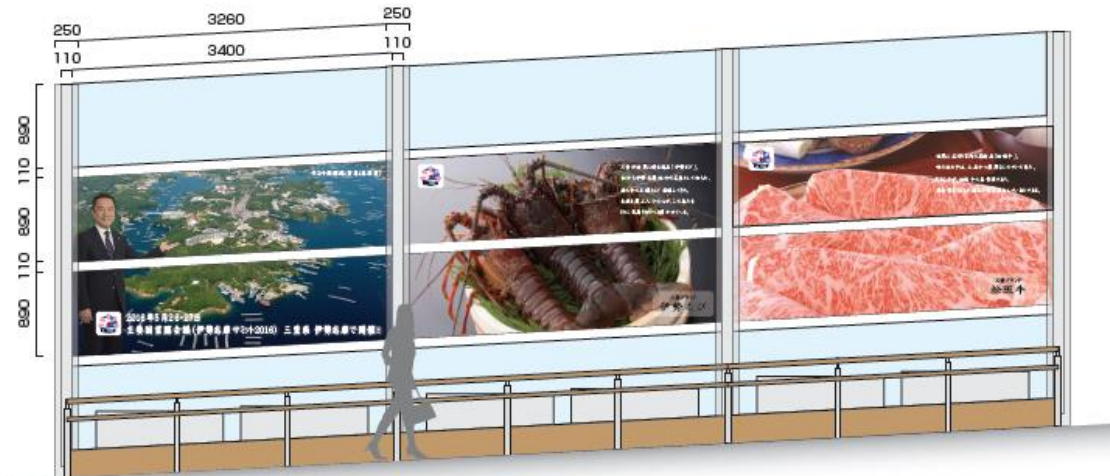

館内装飾イメージ

(1) 国内線到着連絡通路
ガラス面吸着シート (6枚)

(2) 国内線到着コンコース (動く歩道) 〈制限エリア〉
写真パネル (12枚)

(3) 国内線到着コンコース〈制限エリア〉
 タペストリー (5枚)