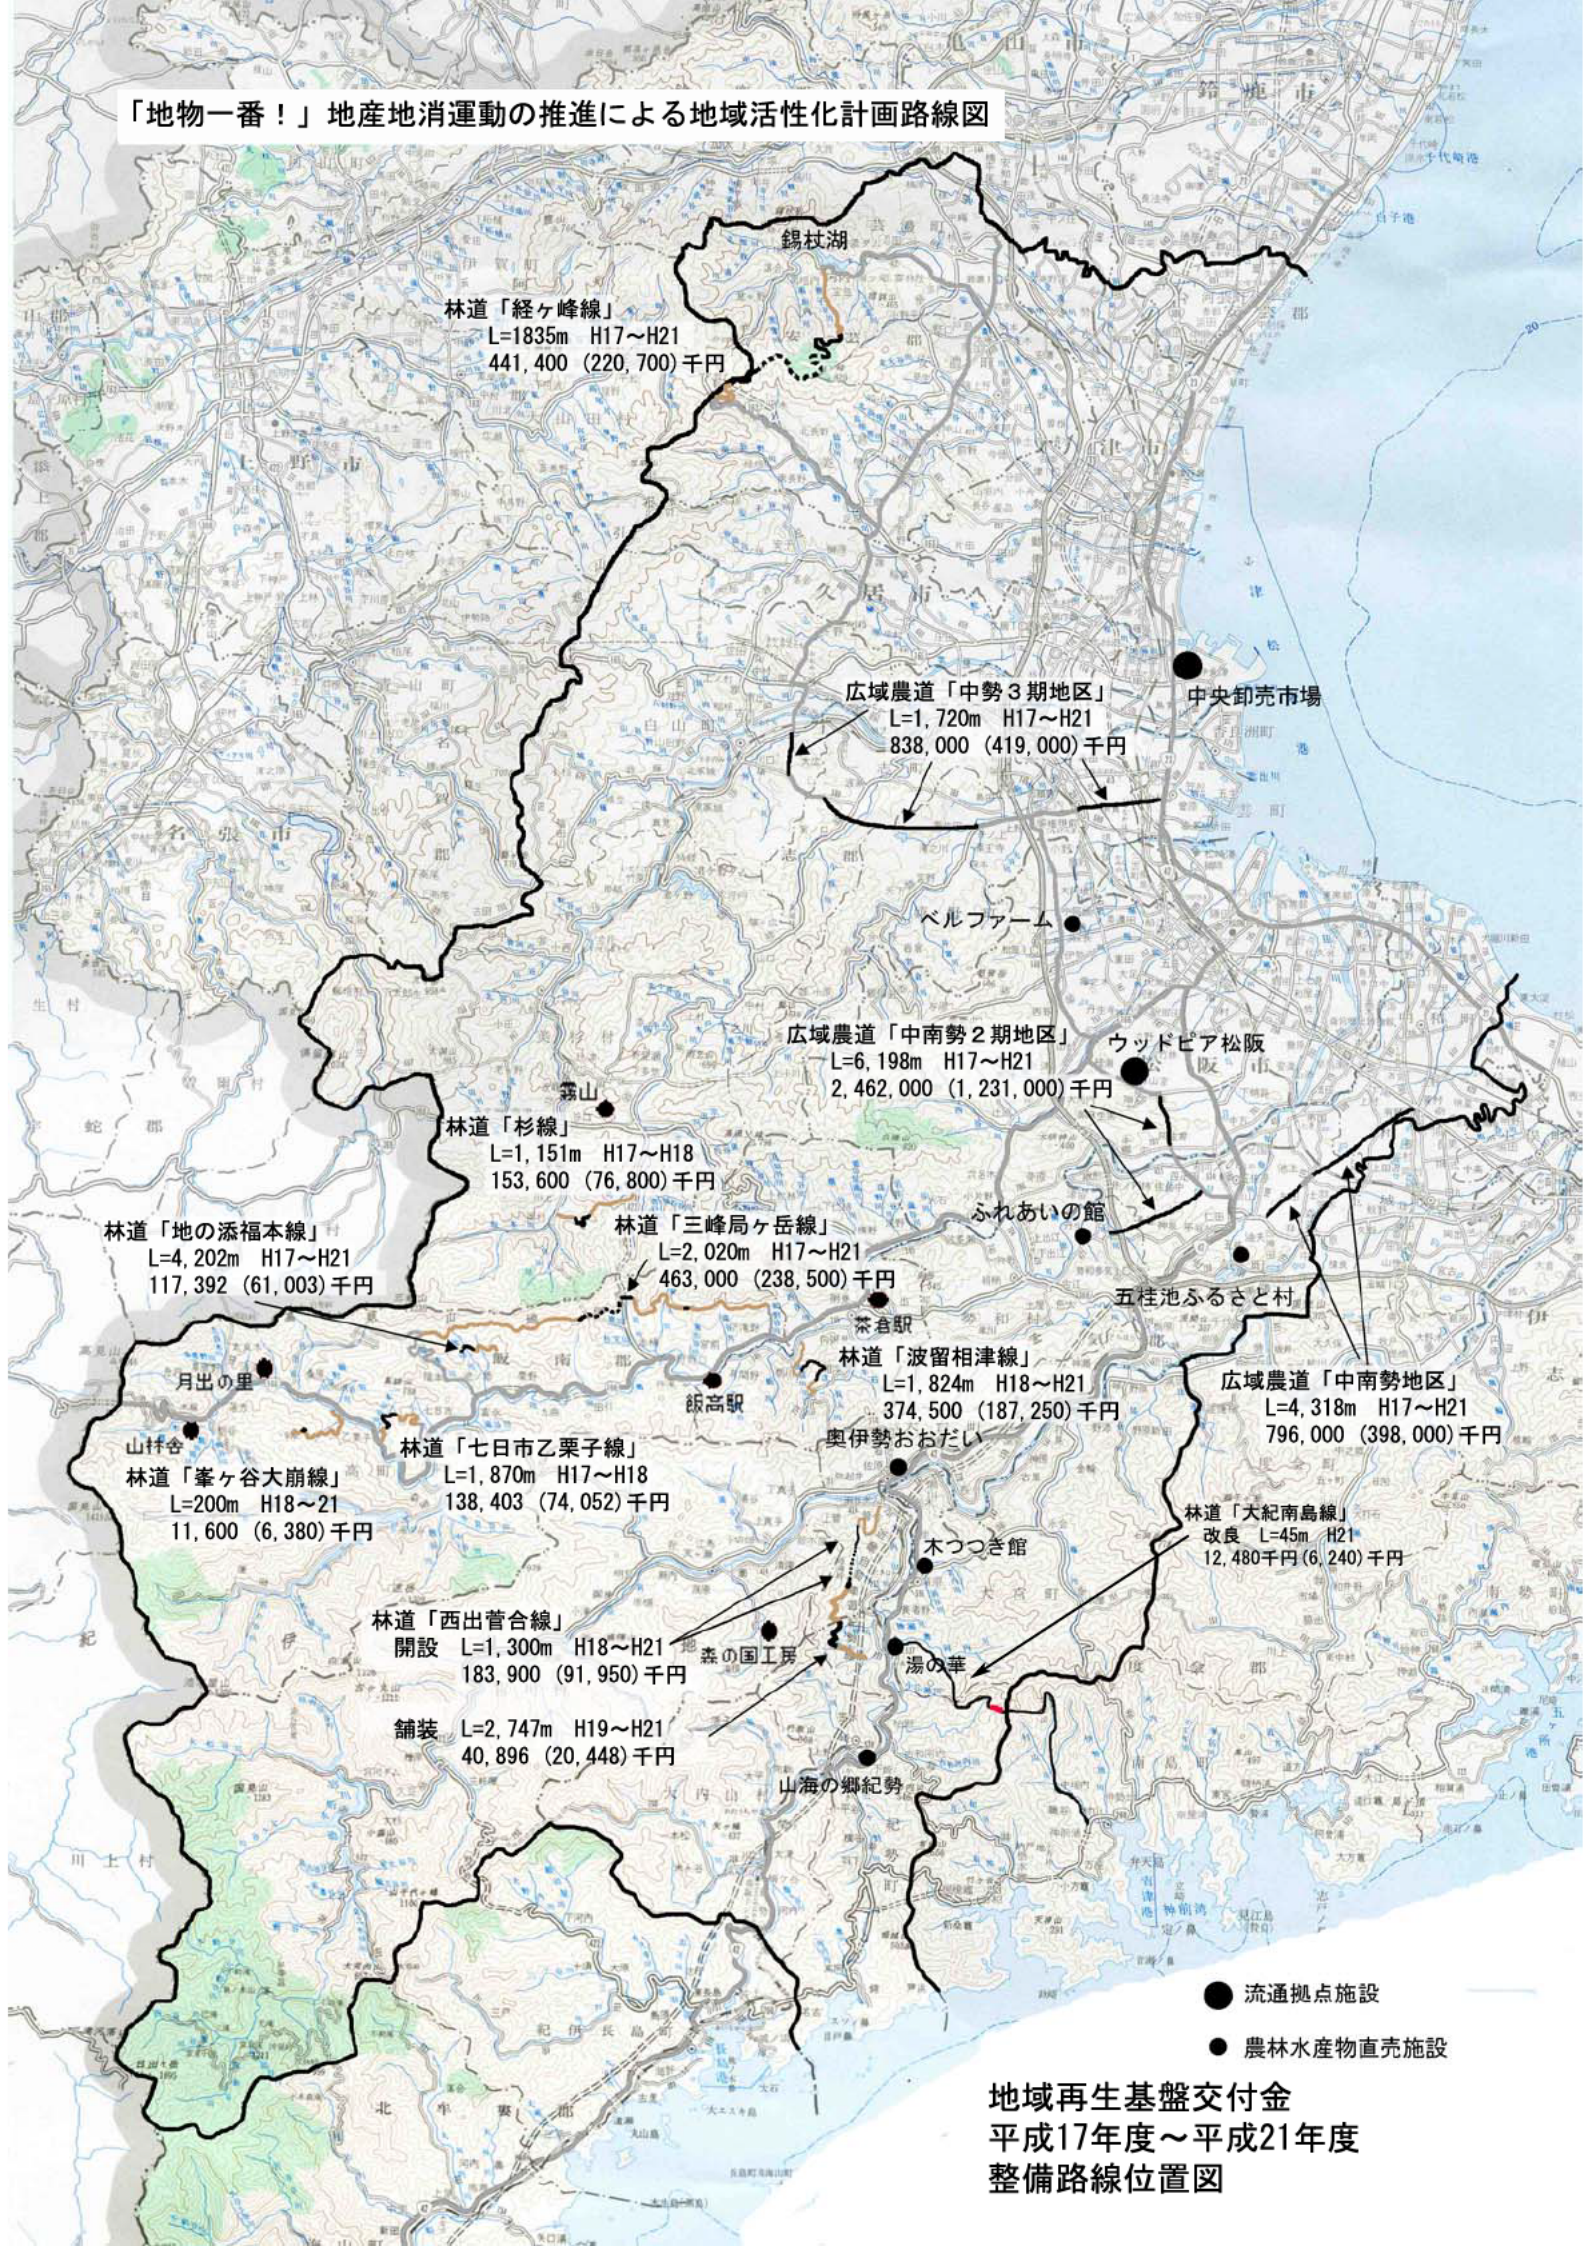

「地物一番！」地産地消運動の推進による地域活性化計画路線図

地域再生基盤交付金
平成17年度～平成21年度
整備路線位置図