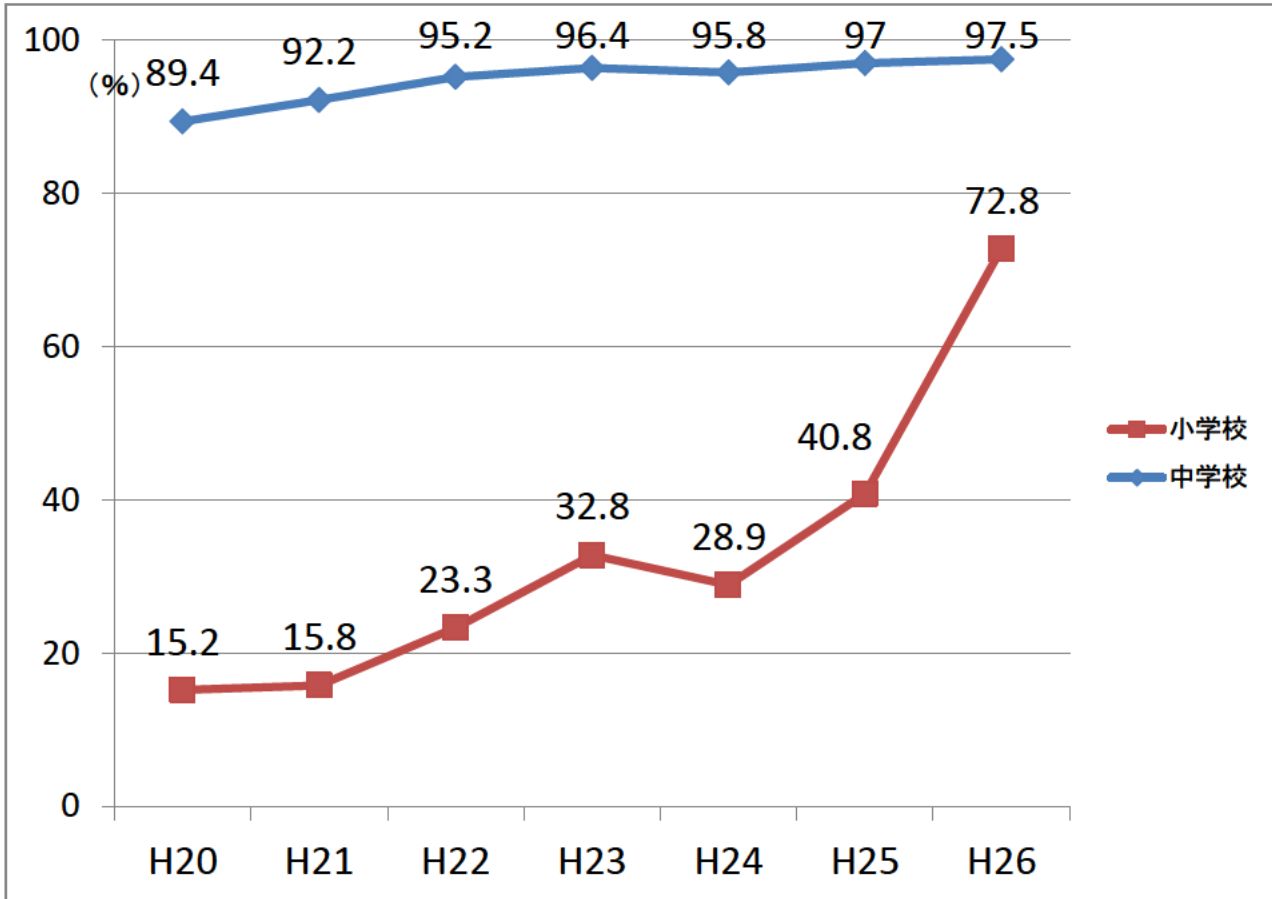

本県の公立小中学校における体力テスト継続実施率の推移

【三重県教育委員会調べ】