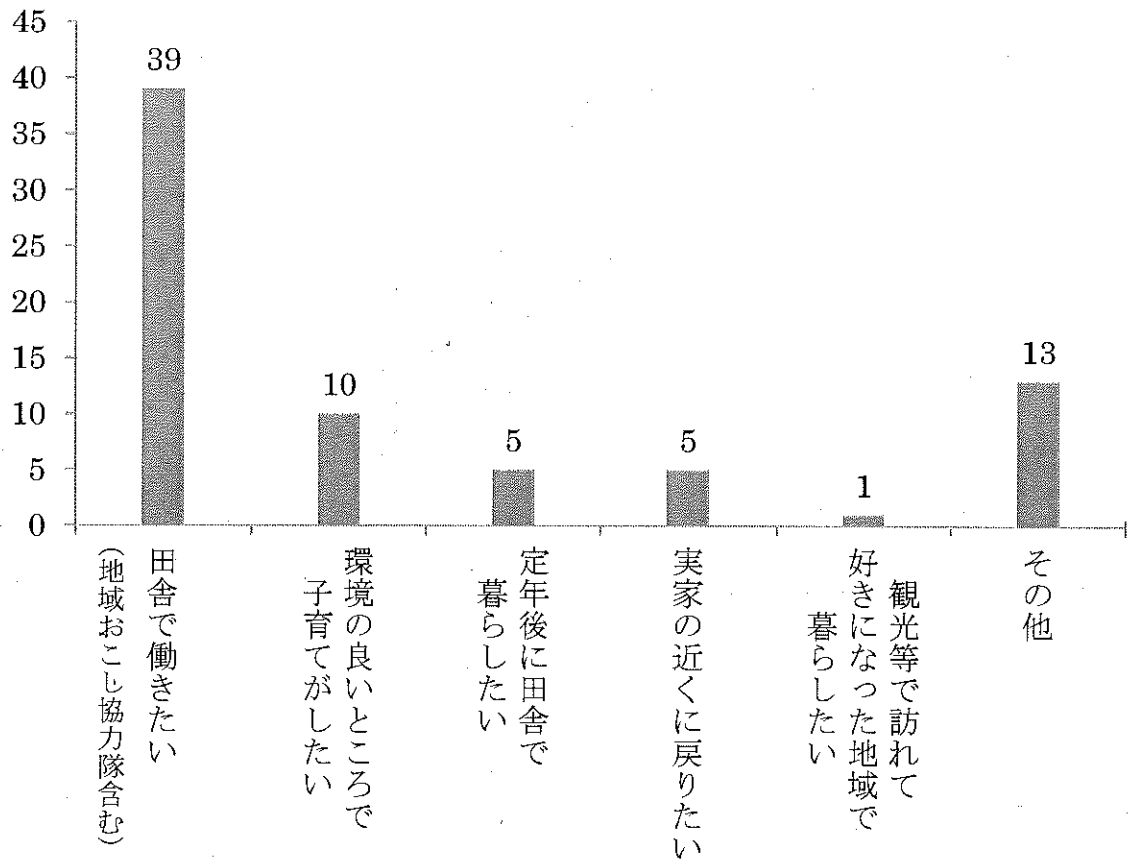

「ええとこやんか三重 移住相談センター」の相談状況
(4月22日～5月31日、31営業日) 累計 62 件

(1) 相談の動機 (複数回答有 延べ 73 件)

(2) 移住先での生活基盤 (複数回答有 延べ 65 件)