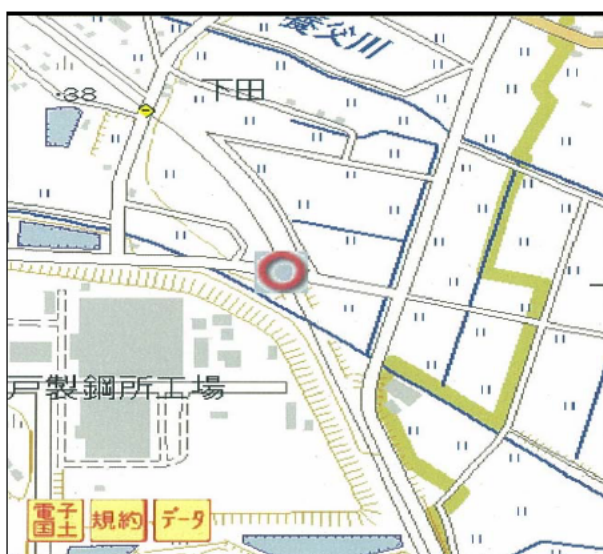

道路冠水想定箇所

番号	箇所名(通称名)	種別	路線名	交差施設名
いなべ2	大井田1	市道	石榑大井田線	三岐鉄道
住所				
県名	市町村	丁目		番地
三重県	いなべ市	大安町大井田		2748番地2付近
道路管理者		警察署 ※緊急時は110番へ		消防署 ※緊急時は119番へ
名称 TEL	いなべ市 0594(46)6307	名称 TEL	いなべ警察署 0594(84)0110	名称 TEL 桑名市消防本部 0594(24)0119

位置図

現地写真

起点側

終点側

備考
