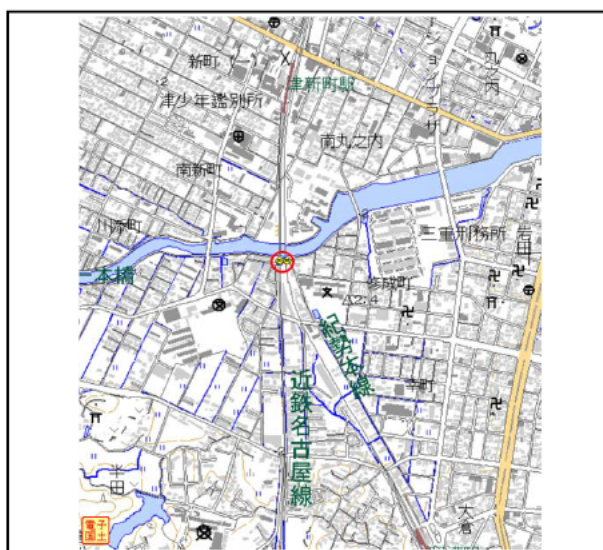

道路冠水想定箇所

番号	箇所名(通称名)	種別	路線名	交差施設名
津10	JR・近鉄アンダーパス (半田)	市道	半田阿漕駅線	JR紀勢本線、近鉄名古屋線
住 所				
県名	市町村	丁目	番地	
三重県	津市	半田	472番地1付近	
道路管理者		警察署 ※緊急時は110番へ		消防署 ※緊急時は119番へ
名称 TEL	津市 059(267)0181	名称 TEL	津警察署 059(213)0110	名称 TEL 津市消防本部 059(254)0355

位置図

現地写真

起点側

終点側

備考
