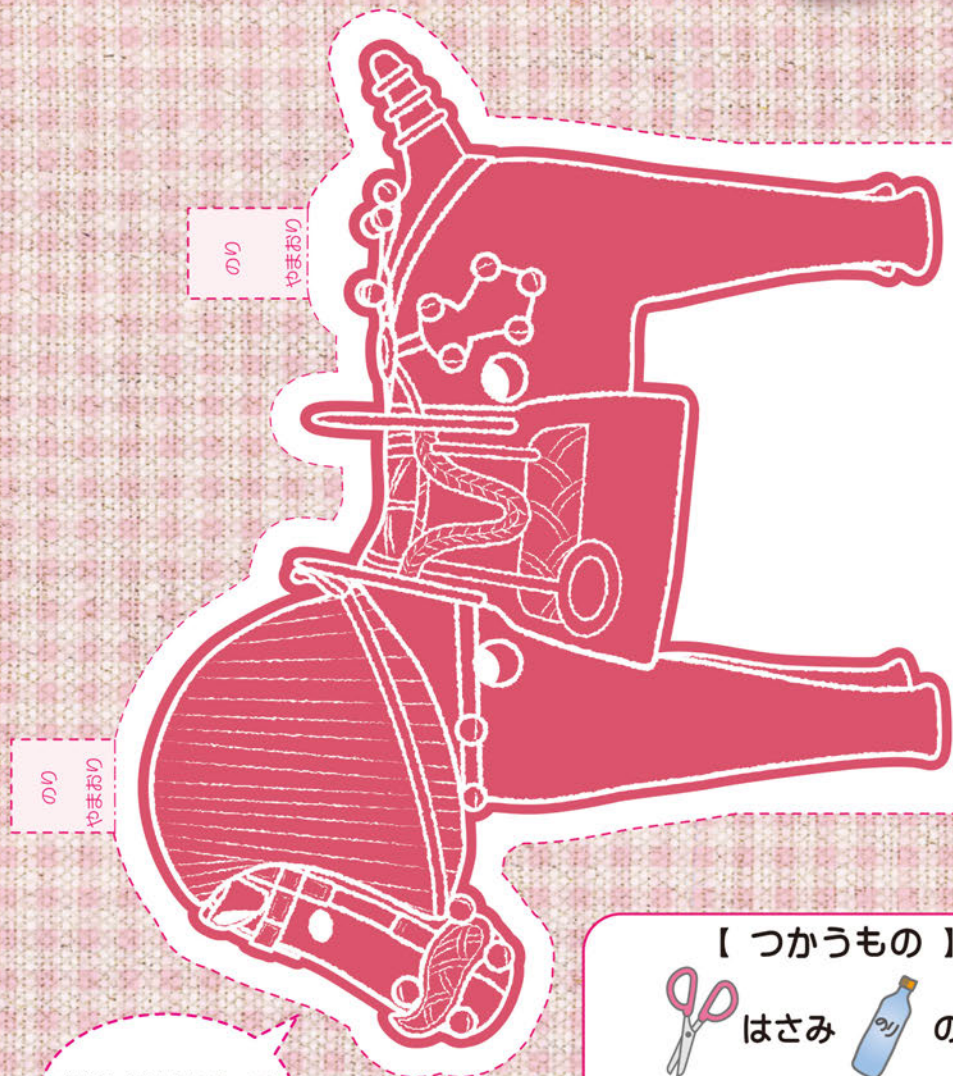

うまがたはにわ

うまがたはにわ

のり
やまおり

のり
やまおり

きりとりせん

馬形埴輪 うまがたはにわ
三重県埋蔵文化財センター 所蔵

のり
やまおり

のり
やまおり

うまがたはにわ
馬形埴輪
三重県指定有形文化財
石薬師 東古墳群 63号墳
(鈴鹿市石薬師 出土)

【 つかうもの 】

はさみ

のり

きりとりせんにそって
きれいにきってね

つくるときは、はさみなどで
けがをしないように気をつけてね。

三重県埋蔵文化財センター

〒515-0325