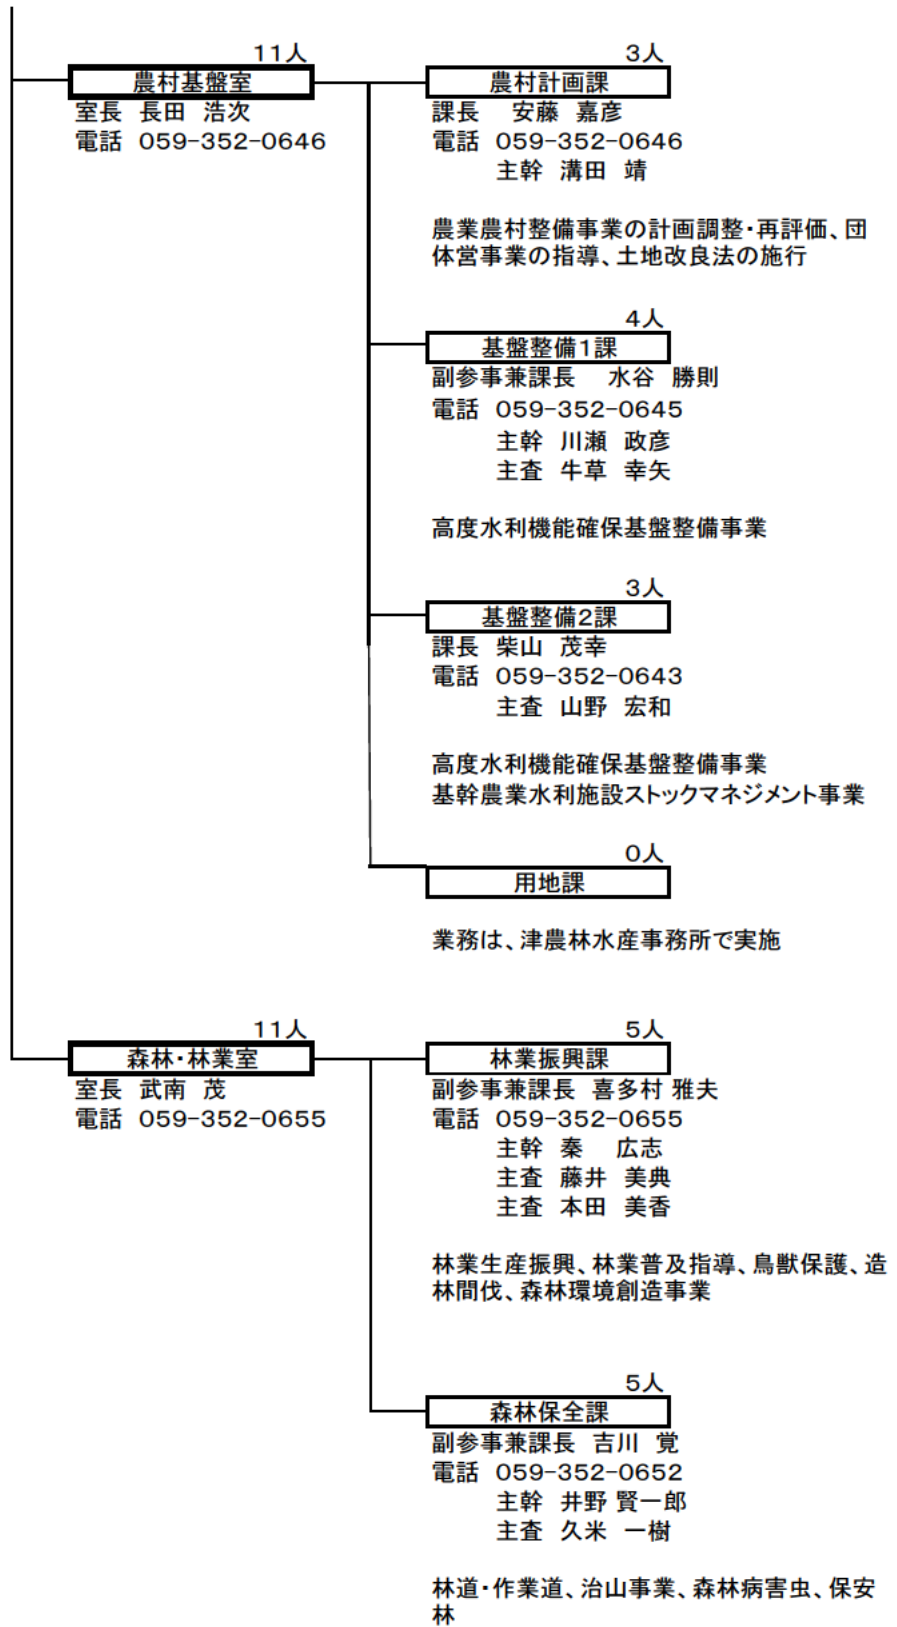

四日市農林事務所 (平成28年4月1日現在)

1.組織図

職員	53名(うち育休者1名)
嘱託員	4名
業務補助職員	6名
現在員	63名