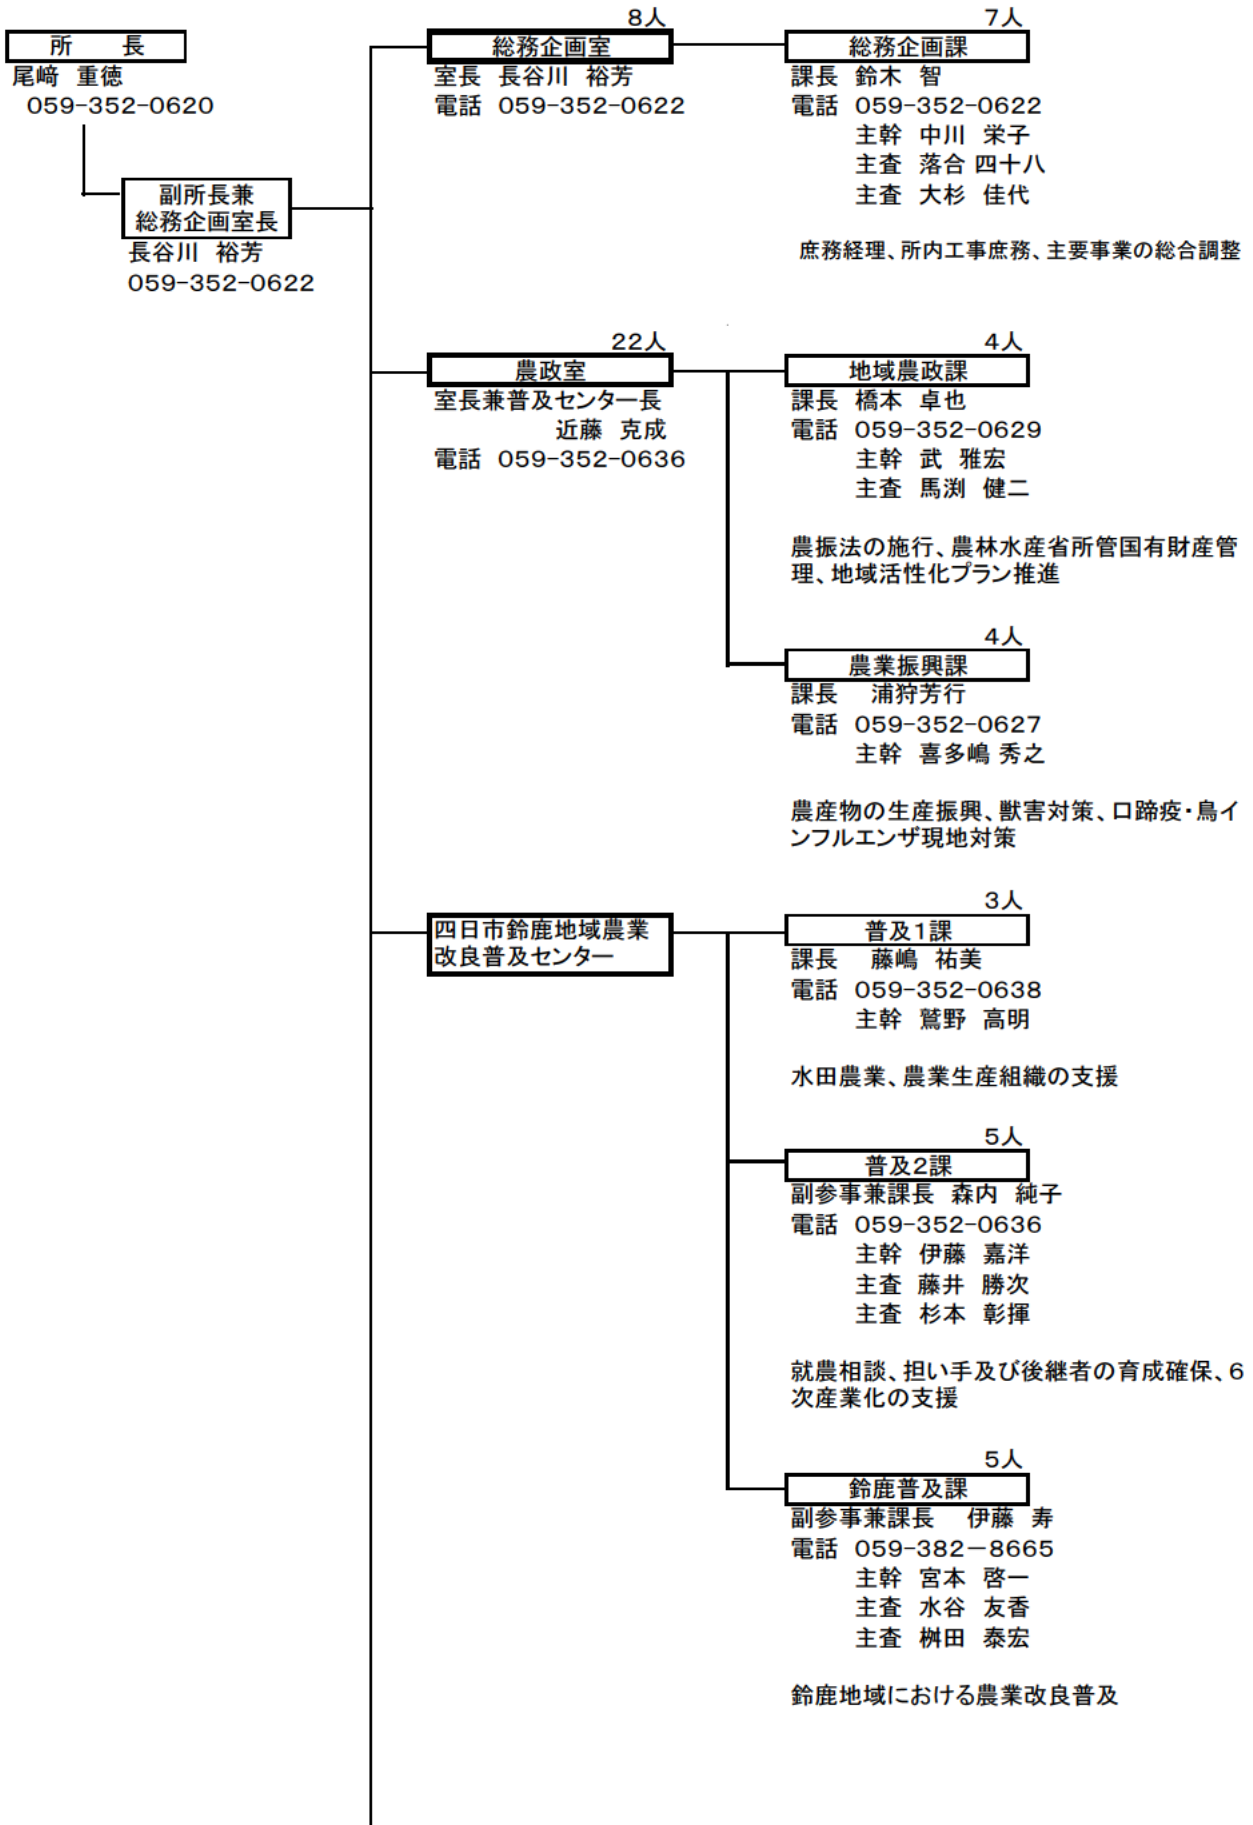

四日市農林事務所 (平成28年4月1日現在)

1.組織図

職員	53名(うち育休者1名)
嘱託員	4名
業務補助職員	6名
現在員	63名