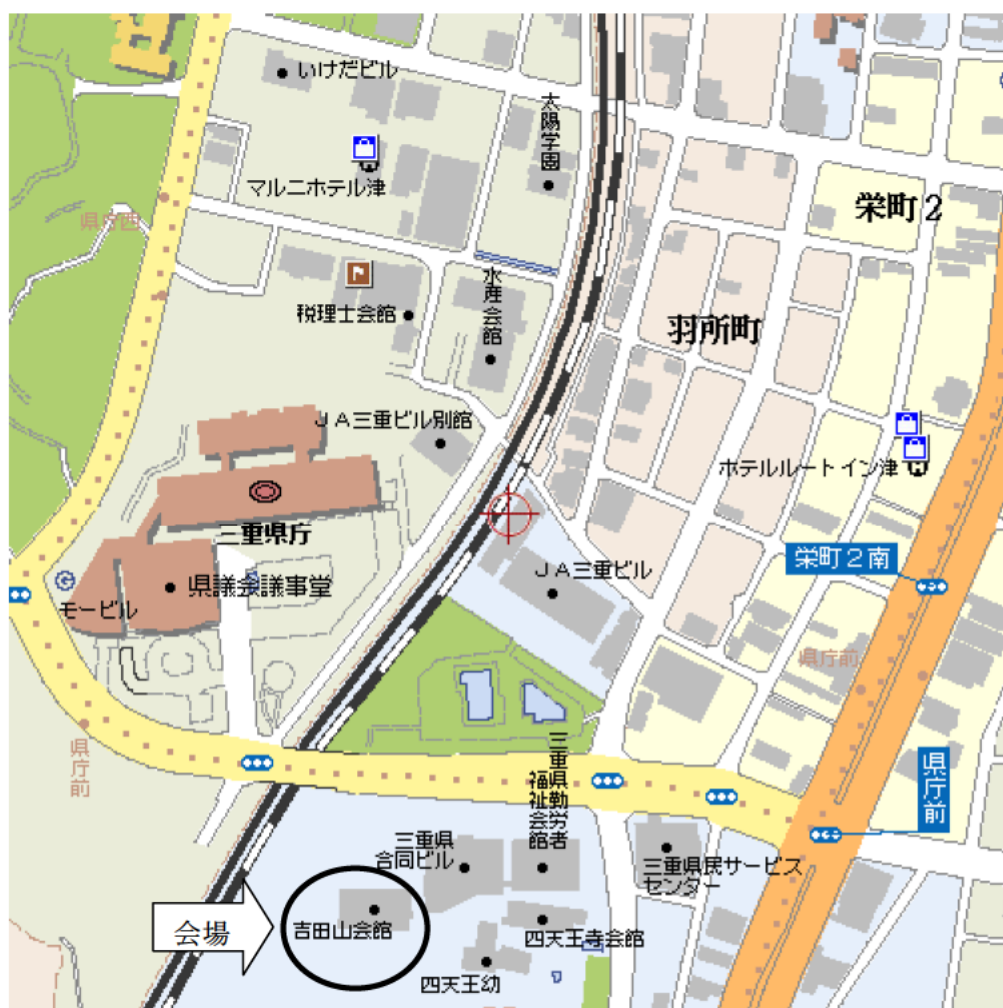

三重県吉田山会館 地図

住所：三重県津市栄町1丁目891

*津駅から徒歩8分程度です。

*車でお越しの際は、吉田山会館横の県庁駐車場をご利用ください。

なお、満車の際には、県庁外来用駐車場をご利用ください。