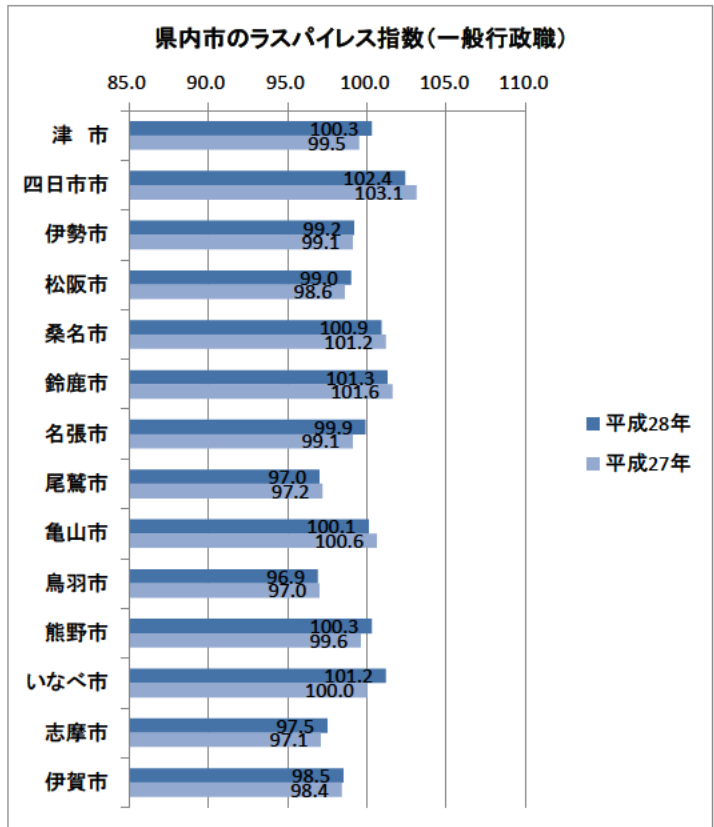

3 団体別ラスパイレース指数の状況

第3表 県内市町のラスパイレース指数(一般行政職)

団体名	平成27年	平成28年	増減
津市	99.5	100.3	0.8
四日市市	103.1	102.4	△ 0.7
伊勢市	99.1	99.2	0.1
松阪市	98.6	99.0	0.4
桑名市	101.2	100.9	△ 0.3
鈴鹿市	101.6	101.3	△ 0.3
名張市	99.1	99.9	0.8
尾鷲市	97.2	97.0	△ 0.2
亀山市	100.6	100.1	△ 0.5
鳥羽市	97.0	96.9	△ 0.1
熊野市	99.6	100.3	0.7
いなべ市	100.0	101.2	1.2
志摩市	97.1	97.5	0.4
伊賀市	98.4	98.5	0.1
県内市平均	99.9	100.0	0.1
全国市平均	98.7	99.1	0.4

団体名	平成27年	平成28年	増減
木曾岬町	97.4	97.5	0.1
東員町	100.2	101.4	1.2
菰野町	100.2	100.9	0.7
朝日町	100.2	100.6	0.4
川越町	100.9	101.8	0.9
多気町	97.2	97.9	0.7
明和町	96.7	95.4	△ 1.3
大台町	93.2	93.9	0.7
玉城町	94.2	95.9	1.7
度会町	92.7	93.2	0.5
大紀町	92.3	92.5	0.2
南伊勢町	94.0	93.7	△ 0.3
紀北町	96.9	97.2	0.3
御浜町	96.9	99.5	2.6
紀宝町	98.9	97.9	△ 1.0
県内町平均	97.0	97.2	0.2
全国町村平均	95.8	96.3	0.5
県内市町平均	99.4	99.5	0.1
全地方公共団体平均	99.0	99.3	0.3